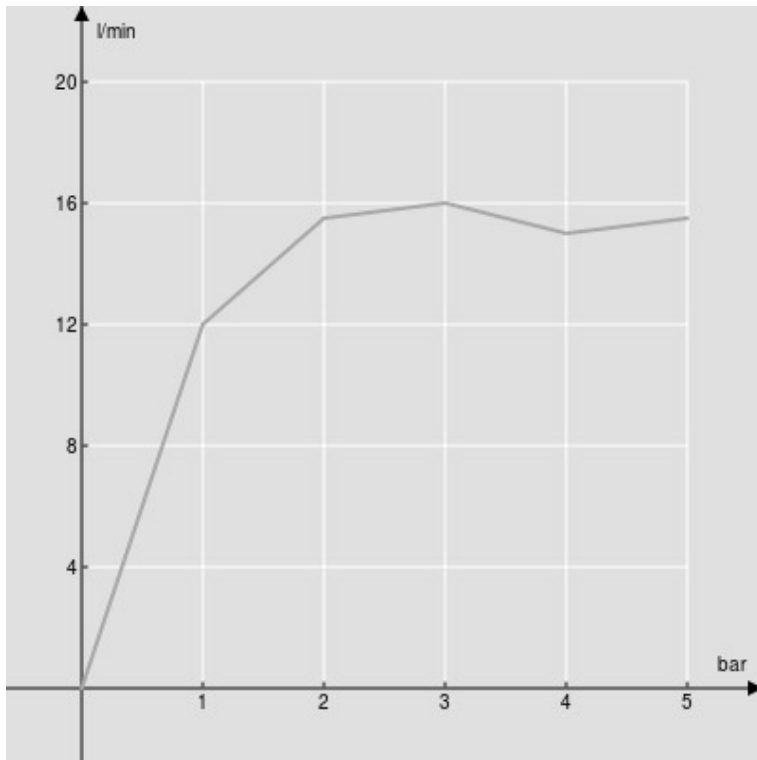

IMAGE NOT  
AVAILABLE

SPEZIFIKATIONEN

Gelenk-Duschkopf

Red canyon PVD

Durchmesser 200 mm

Regenstrahl

Verpackung: 24 x 25,5 x 7,5 cm / 0,00459 m<sup>3</sup> / 1,009 kg

FLÜSSIGKEITS DIAGRAMM: HEISSES / KALTES WASSER