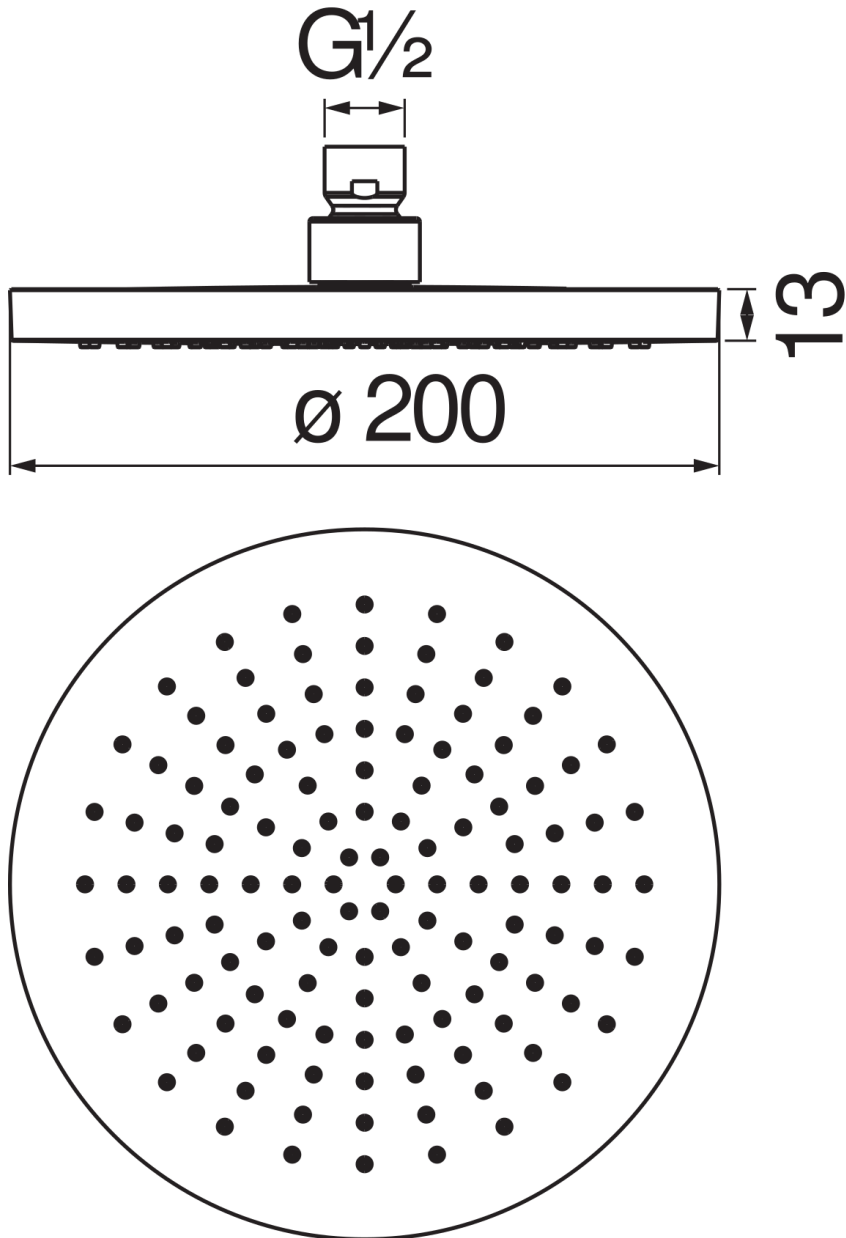

IMAGE NOT  
AVAILABLE

SPEZIFIKATIONEN

Gelenk-Duschkopf

Red canyon PVD

Durchmesser 200 mm

Regenstrahl

Verpackung: 24 x 25,5 x 7,5 cm / 0,00459 m<sup>3</sup> / 1,009 kg

FLÜSSIGKEITS DIAGRAMM: HEISSES / KALTES WASSER