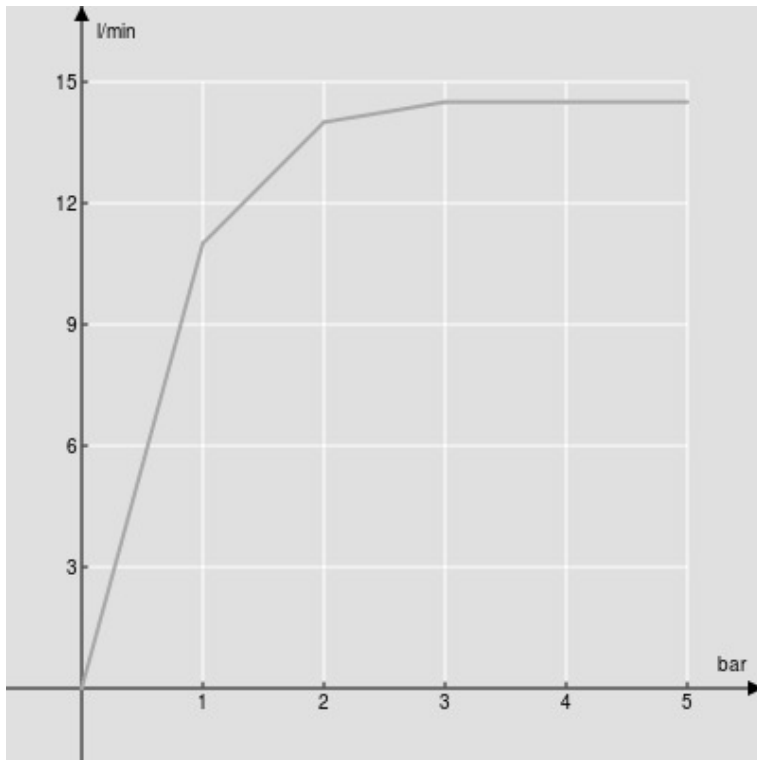

SPEZIFIKATIONEN

Kopfbrause mit Kugelgelenk aus ABS

Chrome

Abmessunge 300 x 300 mm

Regenstrahl

Verpackung: 32 x 32 x 7,5 cm / 0,00768 m³ / 2 kg

FLÜSSIGKEITS DIAGRAMM: HEISSES / KALTES WASSER

— Regenstrahl