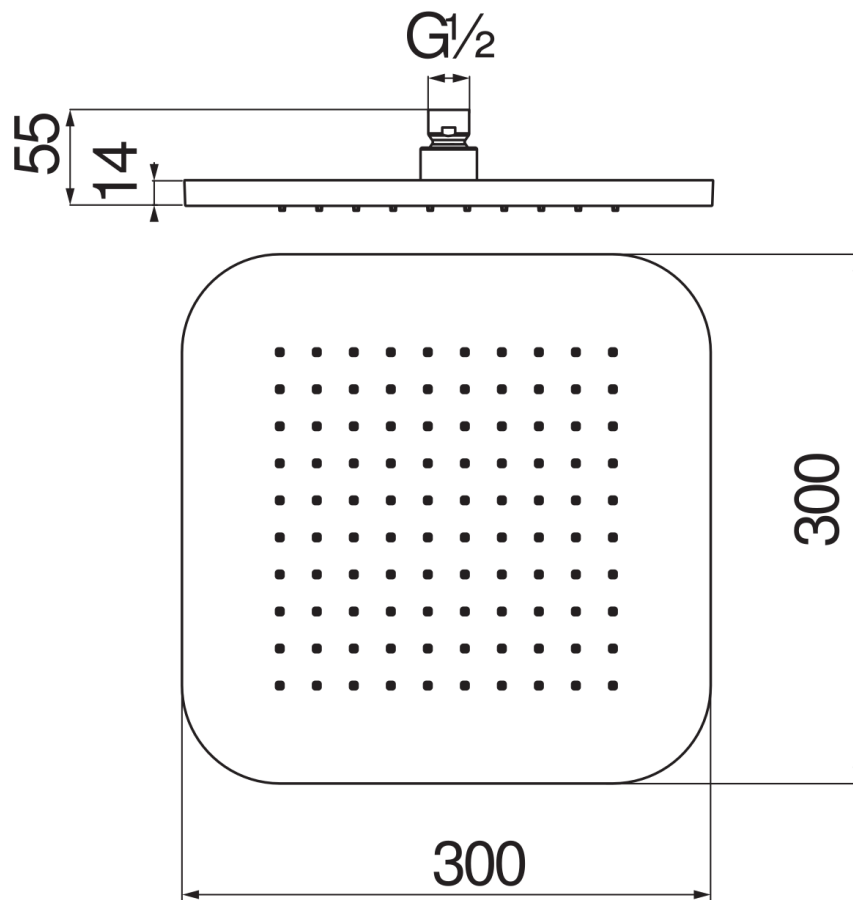

SPEZIFIKATIONEN

Kopfbrause mit Kugelgelenk aus ABS

Chrome

Abmessunge 300 x 300 mm

Regenstrahl

Verpackung: 32 x 32 x 7,5 cm / 0,00768 m³ / 2 kg

FLÜSSIGKEITS DIAGRAMM: HEISSES / KALTES WASSER

— Regenstrahl