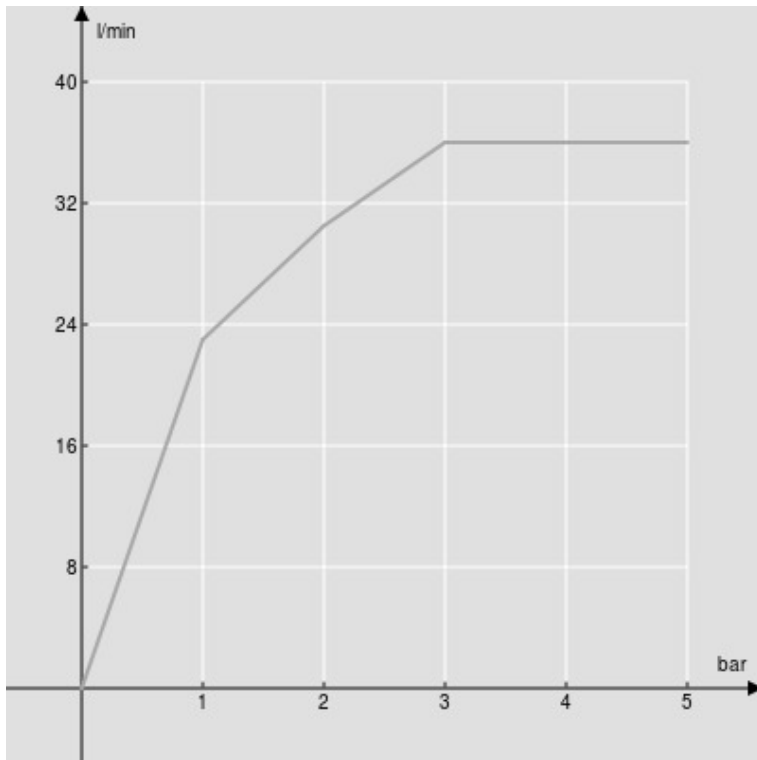

**IMAGE NOT
AVAILABLE**

SPEZIFIKATIONEN

Kopfbrause mit Kugelgelenk aus ABS

Inox

Maße 200 x 200 mm

Regenstrahl

Verpackung: 24 x 25 x 8 cm / 0,0048 m³ / 1,77 kg

FLÜSSIGKEITS DIAGRAMM: HEISSES / KALTES WASSER