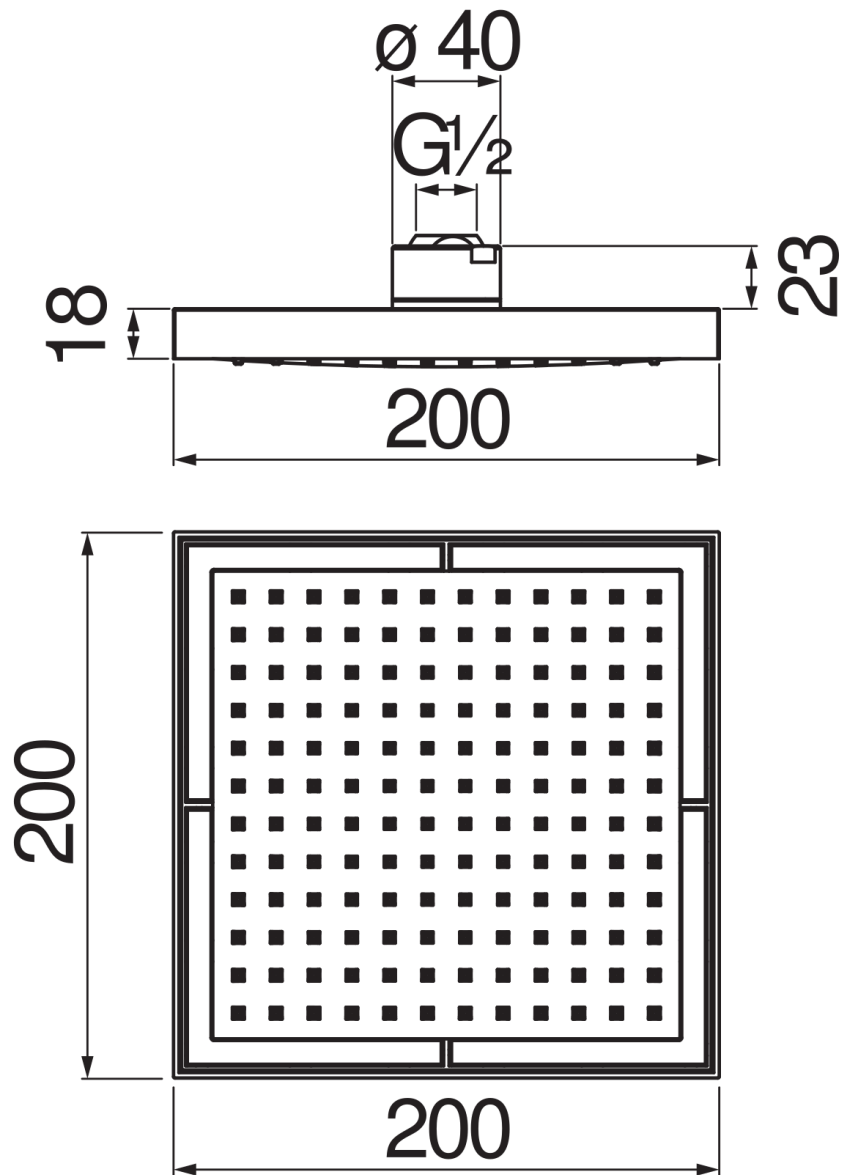

**IMAGE NOT
AVAILABLE**

SPEZIFIKATIONEN

Kopfbrause mit Kugelgelenk aus ABS

Inox

Maße 200 x 200 mm

Regenstrahl

Verpackung: 24 x 25 x 8 cm / 0,0048 m³ / 1,77 kg

FLÜSSIGKEITS DIAGRAMM: HEISSES / KALTES WASSER