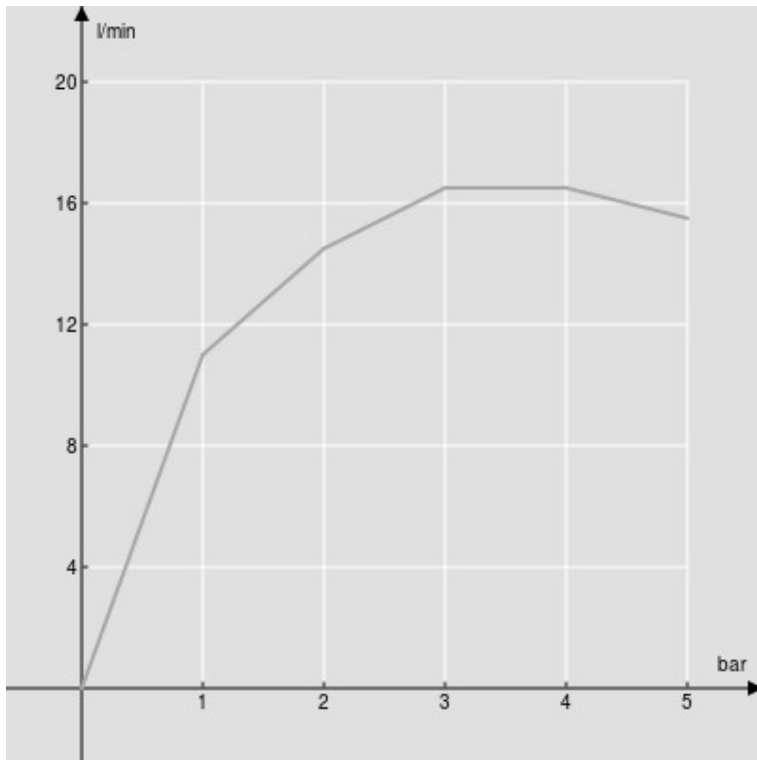

SPEZIFIKATIONEN

Kopfbrause mit Kugelgelenk aus ABS

Red canyon PVD

Durchmesser 300 mm

Regenstrahl

Verpackung: 32 x 32 x 7,5 cm / 0,00768 m³ / 2,4 kg

FLÜSSIGKEITS DIAGRAMM: HEISSES / KALTES WASSER

— Regenstrahl