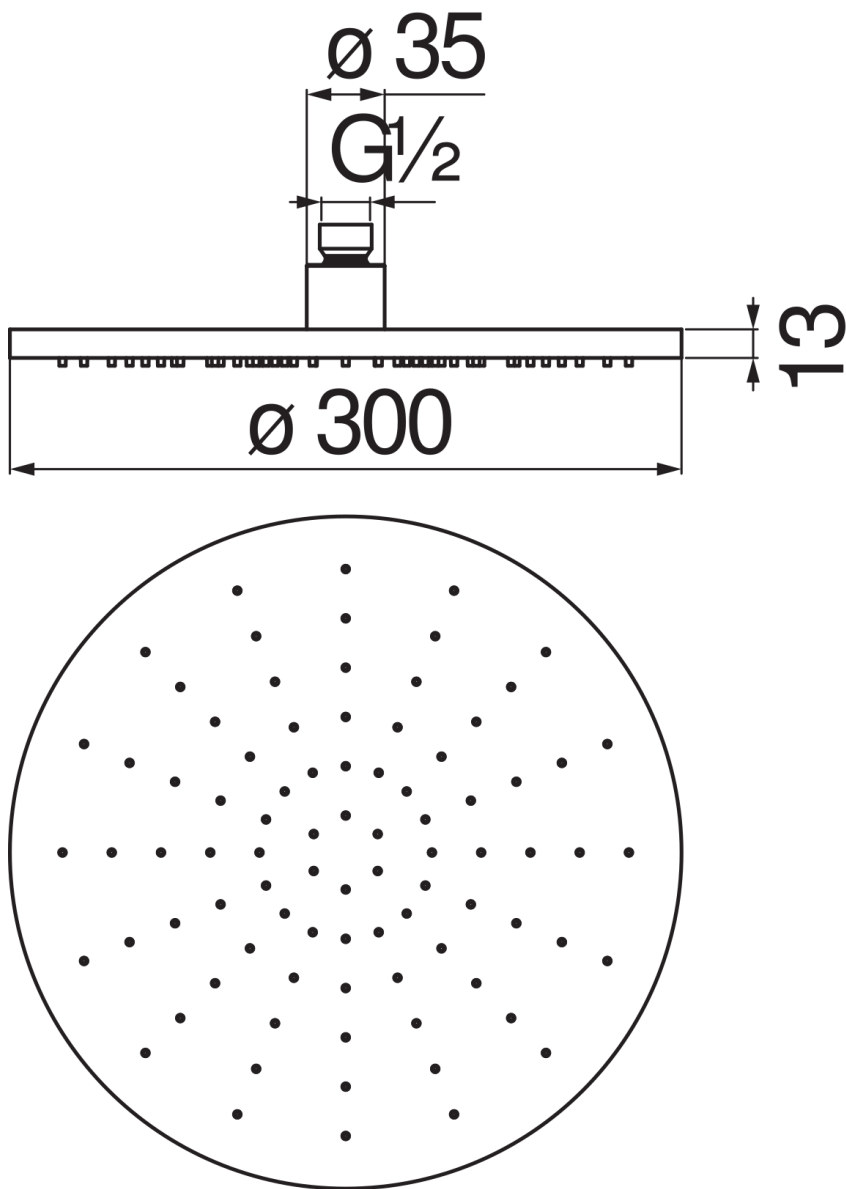

SPEZIFIKATIONEN

Kopfbrause mit Kugelgelenk aus ABS

Red canyon PVD

Durchmesser 300 mm

Regenstrahl

Verpackung: 32 x 32 x 7,5 cm / 0,00768 m³ / 2,4 kg

FLÜSSIGKEITS DIAGRAMM: HEISSES / KALTES WASSER

— Regenstrahl