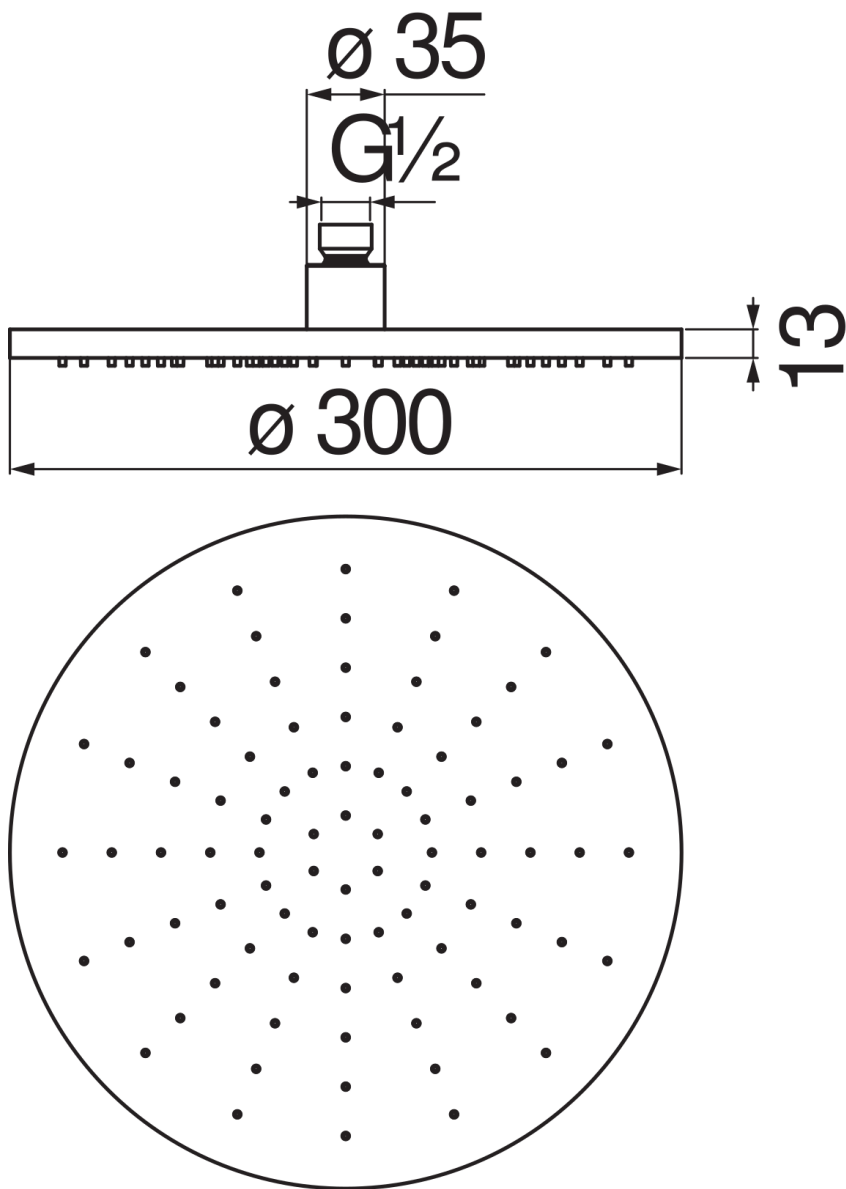

SPEZIFIKATIONEN

Kopfbrause mit Kugelgelenk aus ABS

Chocolate red PVD

Durchmesser 300 mm

Regenstrahl

Verpackung: 32 x 32 x 7,5 cm / 0,00768 m³ / 2,4 kg

FLÜSSIGKEITS DIAGRAMM: HEISSES / KALTES WASSER