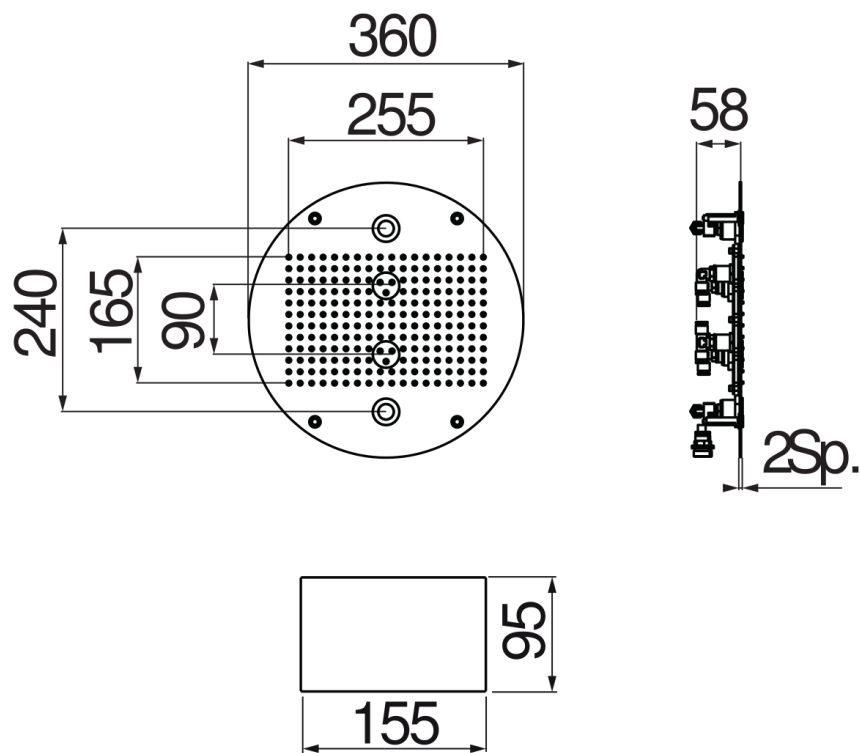

**SPEZIFIKATIONEN**

Einbau-Kopfbrause mit Farbtherapie (Inox)

Chrome

Maß ø 360 mm

Eingang ø 1/2"

Regenstrahl

Wasserebelstrahl

Beleuchtung mit 2 LEDs

Transformator und Steuertastenfeld inklusive

Verpackung: 54 x 54 x 17 cm / 0,04957 m<sup>3</sup> / 6,4 kg

FLÜSSIGKEITS DIAGRAMM: HEISSES / KALTES WASSER