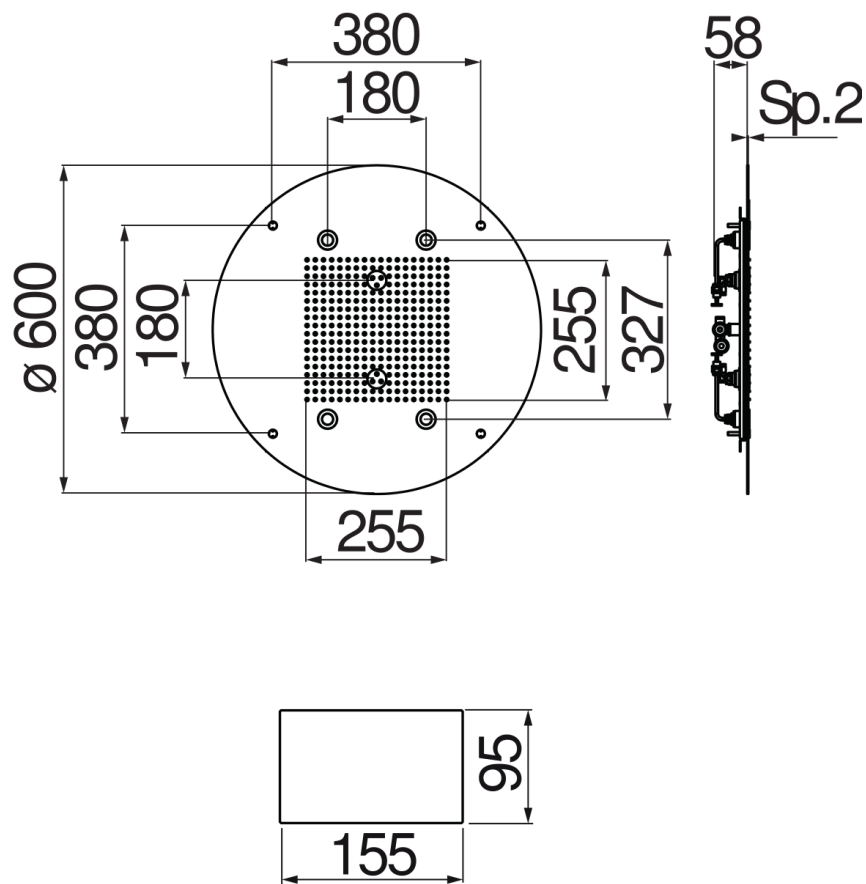

**SPEZIFIKATIONEN**

Einbau-Kopfbrause mit Farbtherapie (Inox)

Chrome

Durchmesser 600 mm

Eingang  $\varnothing$  1/2"

Regenstrahl

Wassermebelstrahl

Beleuchtung mit 4 LEDs

Transformator und Steuertastenfeld inklusive

Verpackung: 62 x 62 x 17 cm / 0,06535 m<sup>3</sup> / 13,6 kg

FLÜSSIGKEITS DIAGRAMM: HEISSES / KALTES WASSER