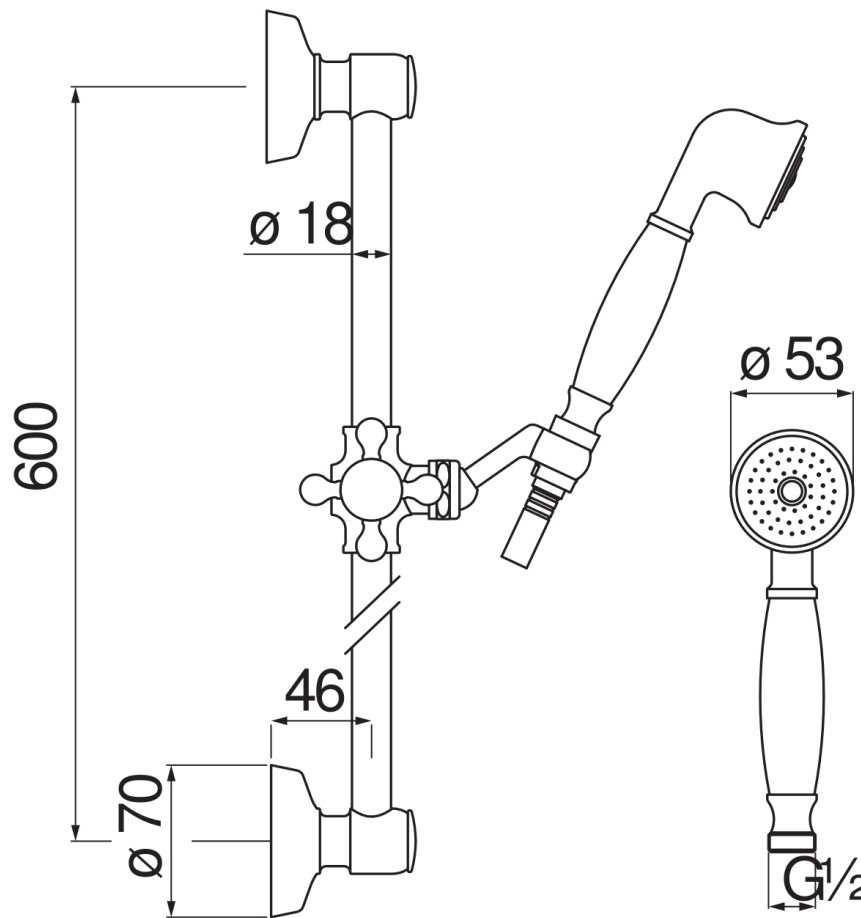

SPEZIFIKATIONEN

Brausegarnitur komplett

Chrome

Verschiebbare und verstellbare Halterung für Handbrause

Handbrause mit Normalstrahl und Brauseschlauch 150 cm

Verpackung: 70 x 15 x 9 cm / 0,00945 m³ / 1,8 kg

FLÜSSIGKEITS DIAGRAMM: HEISSES / KALTES WASSER