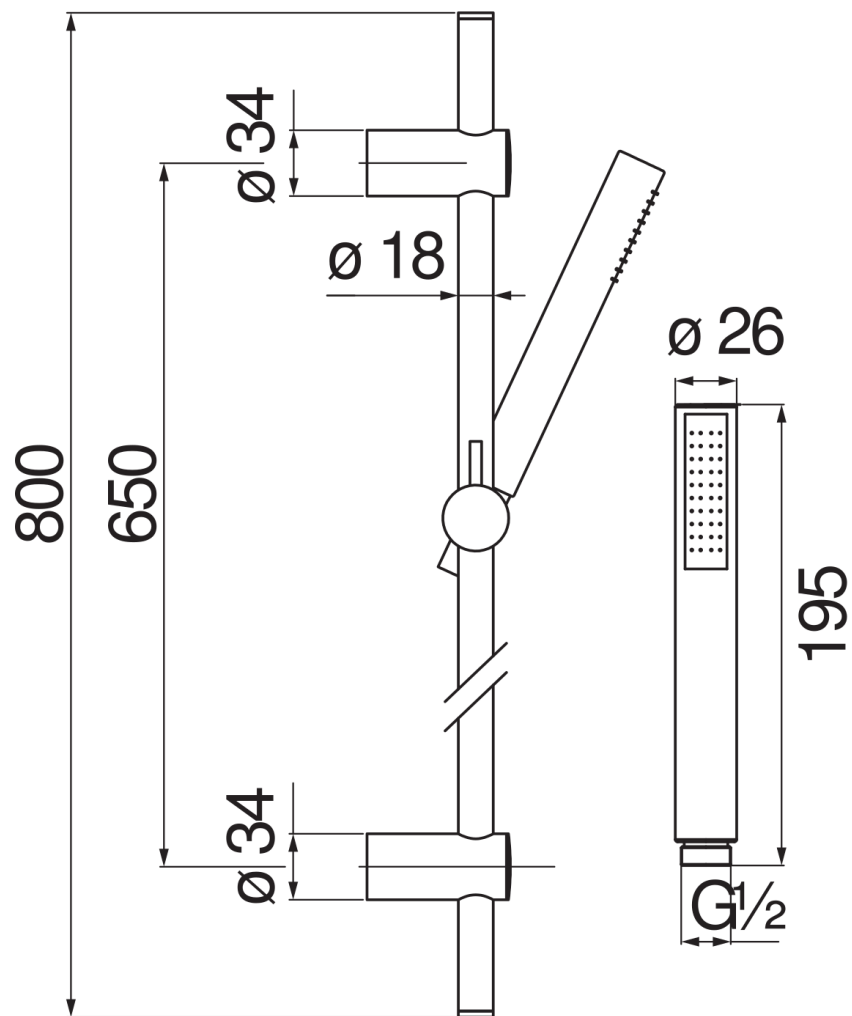

SPEZIFIKATIONEN

Brausegarnitur komplett

Chrome

Verschiebbare und verstellbare Halterung für Handbrause

Handbrause mit Normalstrahl und Brauseschlauch 150 cm

Verpackung: 0,92 kg

FLÜSSIGKEITS DIAGRAMM: HEISSES / KALTES WASSER