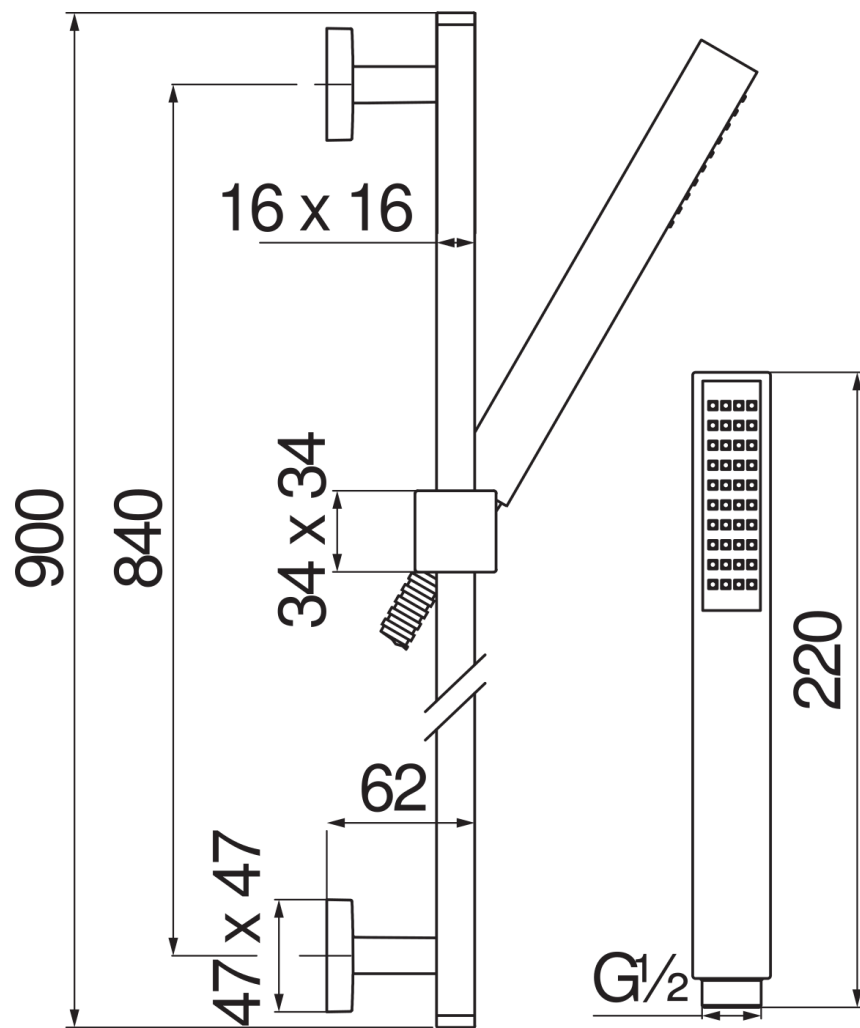

SPEZIFIKATIONEN

Brausegarnitur komplett

Velvet black

Verschiebbare und verstellbare Halterung für Handbrause

Handbrause mit Normalstrahl und Brauseschlauch 150 cm

Verpackung: 1 kg

FLÜSSIGKEITS DIAGRAMM: HEISSES / KALTES WASSER

— Handbrause