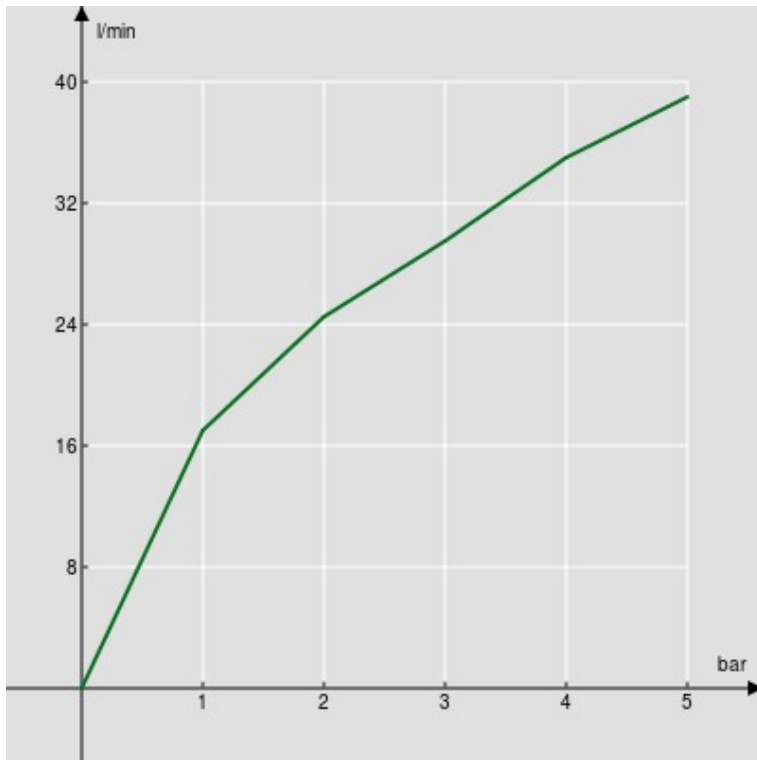

SPEZIFIKATIONEN

Brausegarnitur komplett

Velvet black

Verschiebbare und verstellbare Halterung für Handbrause

Handbrause mit Normalstrahl und Brauseschlauch 150 cm

Verpackung: 1 kg

FLÜSSIGKEITS DIAGRAMM: HEISSES / KALTES WASSER