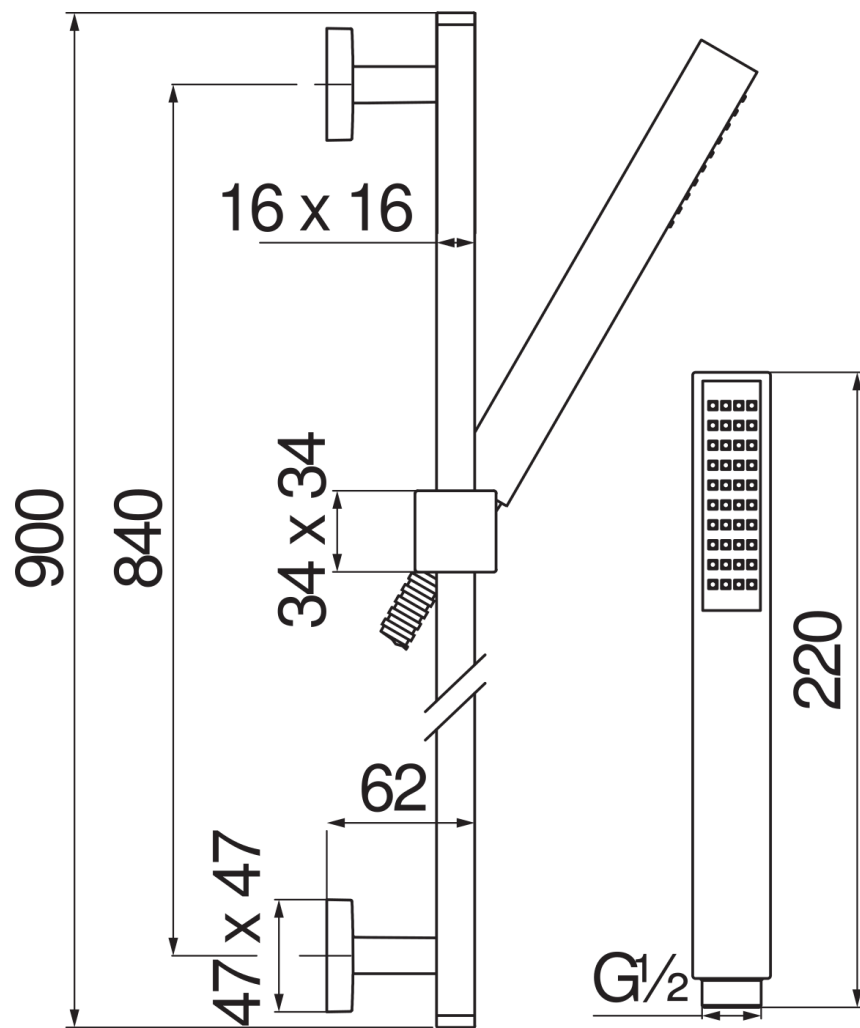

SPEZIFIKATIONEN

Brausegarnitur komplett

Chrome

Verschiebbare und verstellbare Halterung für Handbrause

Handbrause mit Normalstrahl und Brauseschlauch 150 cm

Verpackung: 1,36 kg

FLÜSSIGKEITS DIAGRAMM: HEISSES / KALTES WASSER

— Handbrause