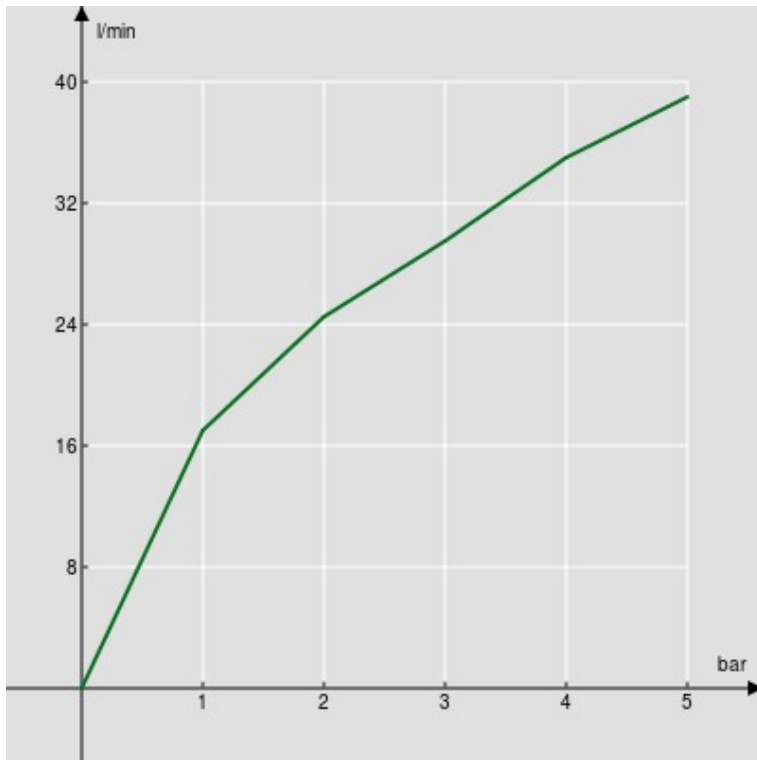

SPEZIFIKATIONEN

Brausegarnitur komplett

Chrome

Verschiebbare und verstellbare Halterung für Handbrause

Handbrause mit Normalstrahl und Brauseschlauch 150 cm

Verpackung: 1,36 kg

FLÜSSIGKEITS DIAGRAMM: HEISSES / KALTES WASSER