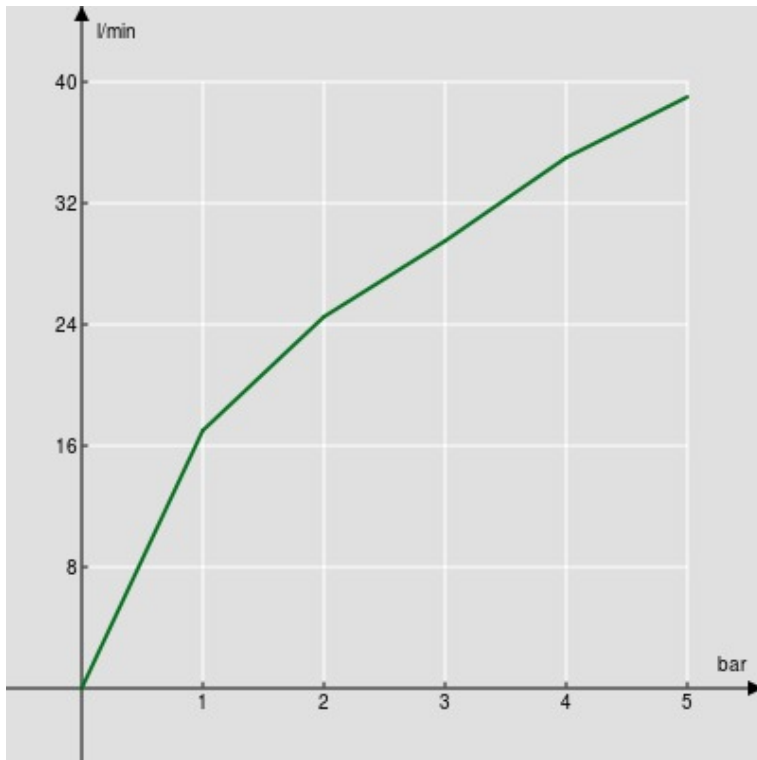

SPEZIFIKATIONEN

Brausegarnitur komplett

Inox

Verschiebbare und verstellbare Halterung für Handbrause

Handbrause mit Normalstrahl und Brauseschlauch 150 cm

Verpackung: 1 kg

FLÜSSIGKEITS DIAGRAMM: HEISSES / KALTES WASSER