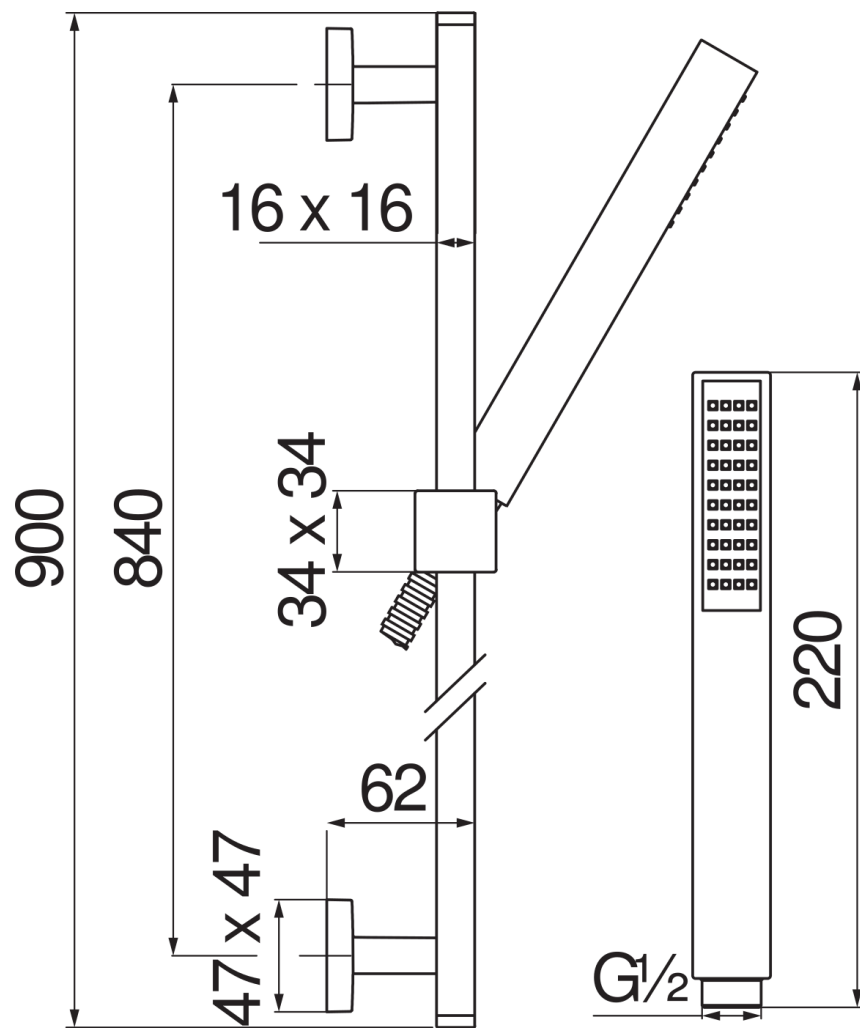

SPEZIFIKATIONEN

Brausegarnitur komplett

Inox

Verschiebbare und verstellbare Halterung für Handbrause

Handbrause mit Normalstrahl und Brauseschlauch 150 cm

Verpackung: 1 kg

FLÜSSIGKEITS DIAGRAMM: HEISSES / KALTES WASSER

— Handbrause