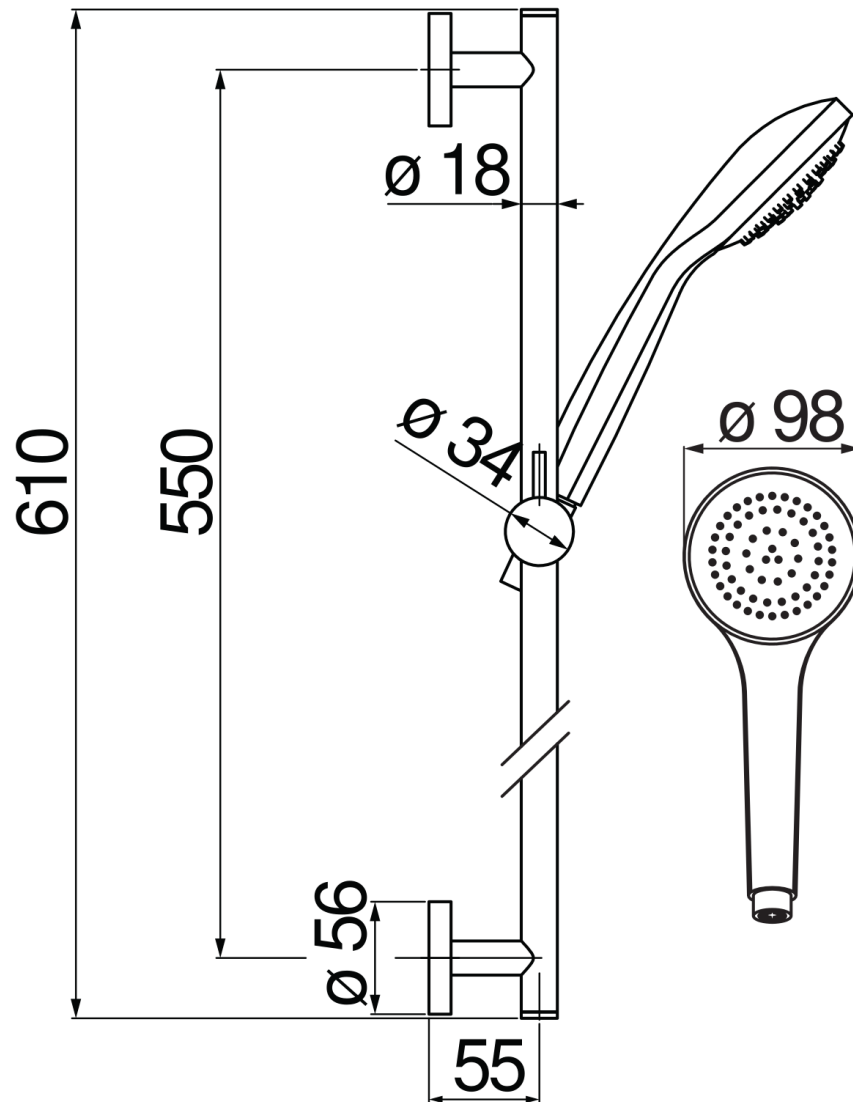

SPEZIFIKATIONEN

Brausegarnitur komplett

Chrome

Verschiebbare und verstellbare Halterung für Handbrause

Handbrause mit Normalstrahl und Brauseschlauch 150 cm

Verpackung: 0,88 kg

FLÜSSIGKEITS DIAGRAMM: HEISSES / KALTES WASSER