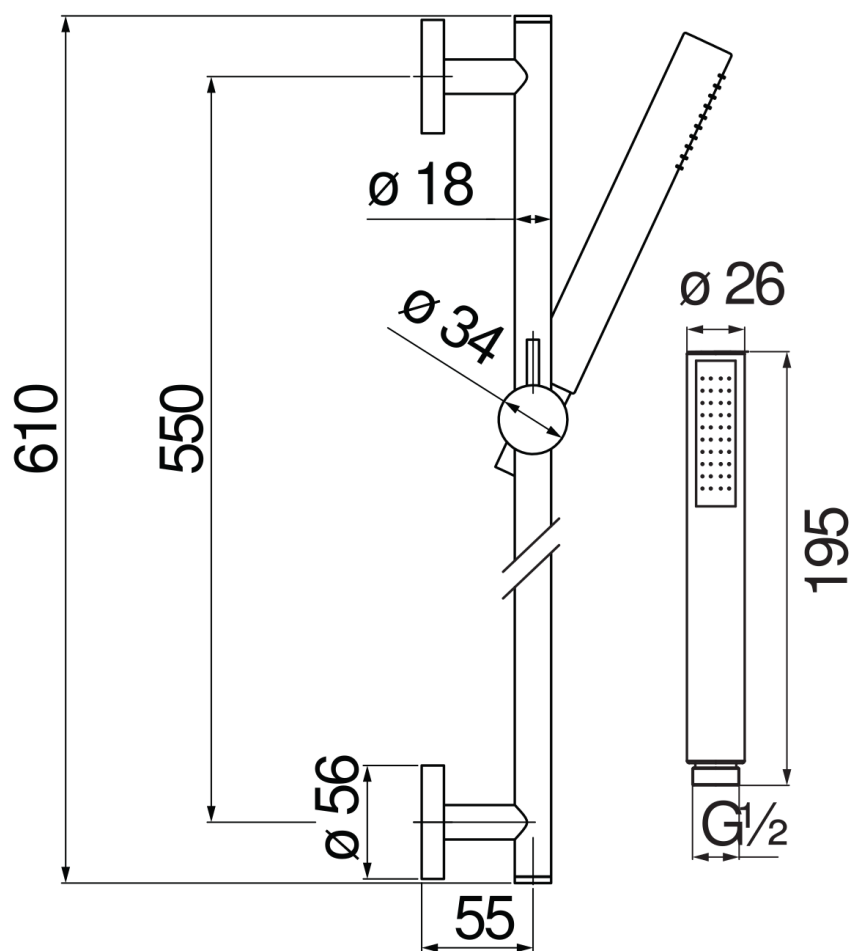

SPEZIFIKATIONEN

Brausegarnitur komplett

Inox

Verschiebbare und verstellbare Halterung für Handbrause

Handbrause mit Normalstrahl und Brauseschlauch 150 cm

Verpackung: 1,016 kg

FLÜSSIGKEITS DIAGRAMM: HEISSES / KALTES WASSER

— Handbrause