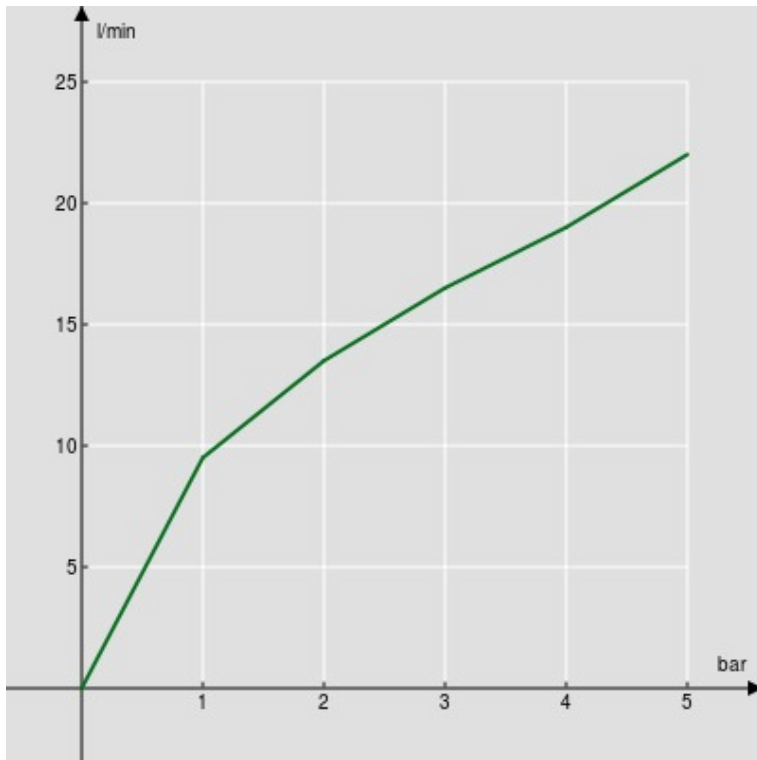

SPEZIFIKATIONEN

Brausegarnitur komplett

Red canyon PVD

Verschiebbare und verstellbare Halterung für Handbrause

Handbrause mit Normalstrahl und Brauseschlauch 150 cm

Verpackung: 1,016 kg

FLÜSSIGKEITS DIAGRAMM: HEISSES / KALTES WASSER