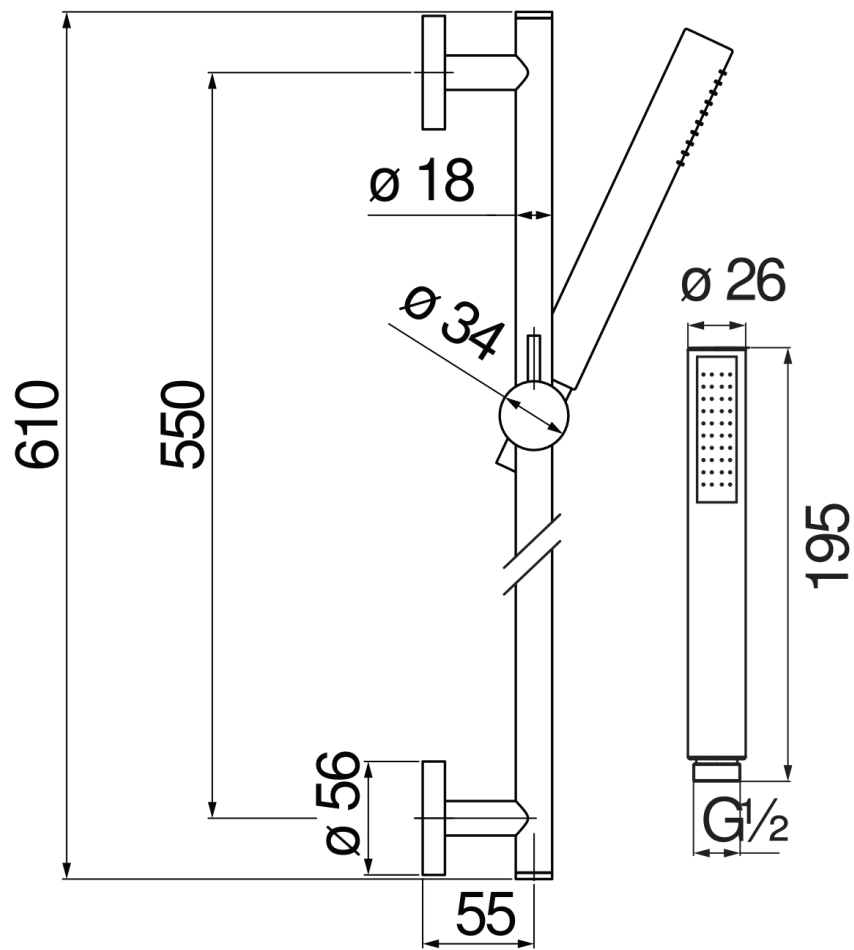

SPEZIFIKATIONEN

Brausegarnitur komplett

Red canyon PVD

Verschiebbare und verstellbare Halterung für Handbrause

Handbrause mit Normalstrahl und Brauseschlauch 150 cm

Verpackung: 1,016 kg

FLÜSSIGKEITS DIAGRAMM: HEISSES / KALTES WASSER

— Handbrause