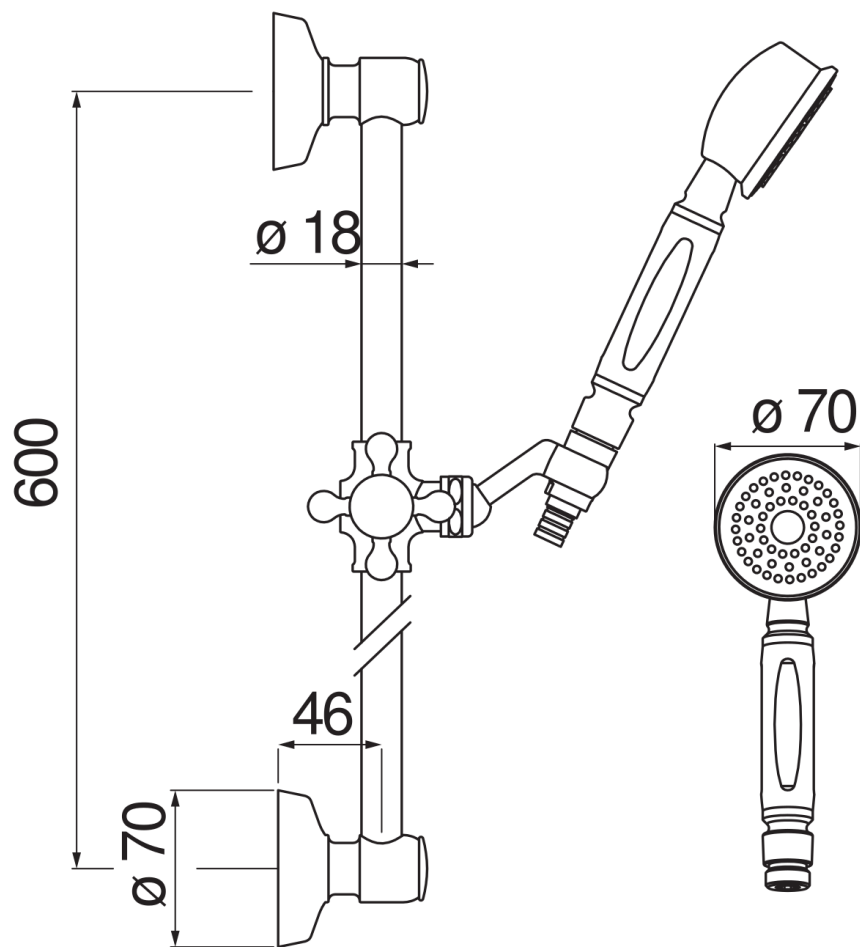

SPEZIFIKATIONEN

Brausegarnitur komplett

Chrome

Verschiebbare und verstellbare Halterung für Handbrause

Handbrause mit Normalstrahl und Brauseschlauch 150 cm

Verpackung: 2 kg

FLÜSSIGKEITS DIAGRAMM: HEISSES / KALTES WASSER