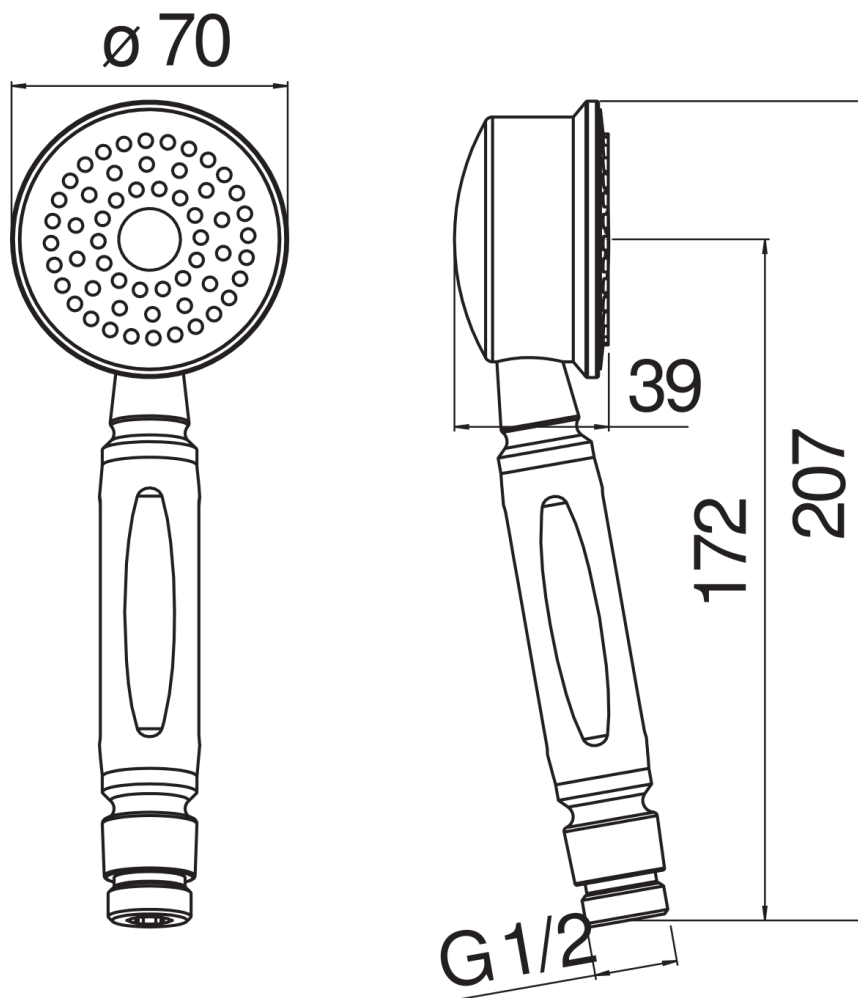

SPEZIFIKATIONEN

Einzelstrahl-Handdusche (Messing)

Chrome

Anschluss \varnothing 1/2"

Verpackung: 40,8 x 7 x 25,5 cm / 0,00728 m³ / 0,45 kg

FLÜSSIGKEITS DIAGRAMM: HEISSES / KALTES WASSER

— Handbrause