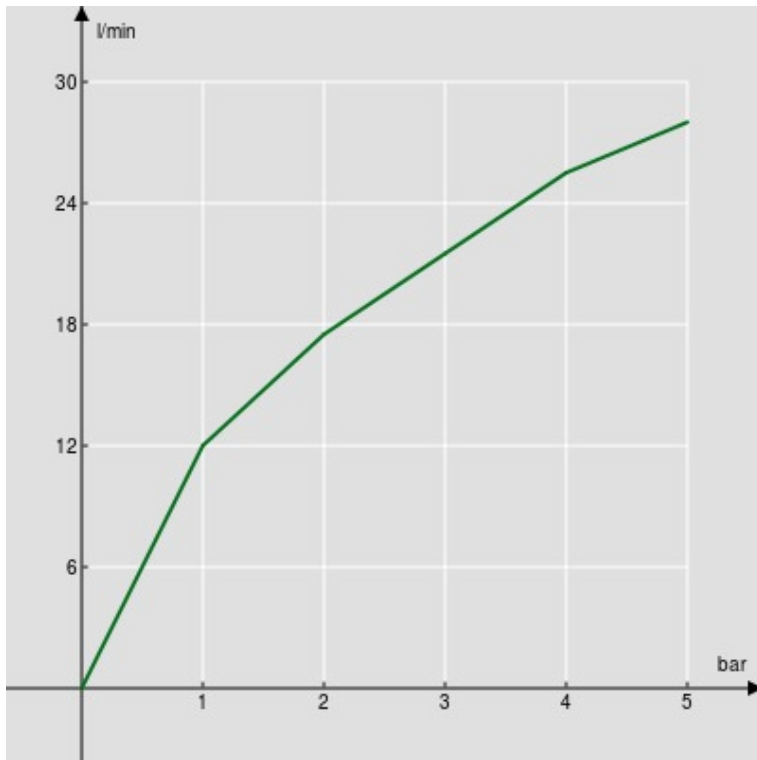

SPEZIFIKATIONEN

Einzelstrahl-Handdusche (Messing)

Chrome

Anschluss \varnothing 1/2"

Verpackung: 40,8 x 7 x 25,5 cm / 0,00728 m³ / 0,45 kg

FLÜSSIGKEITS DIAGRAMM: HEISSES / KALTES WASSER

— Handbrause