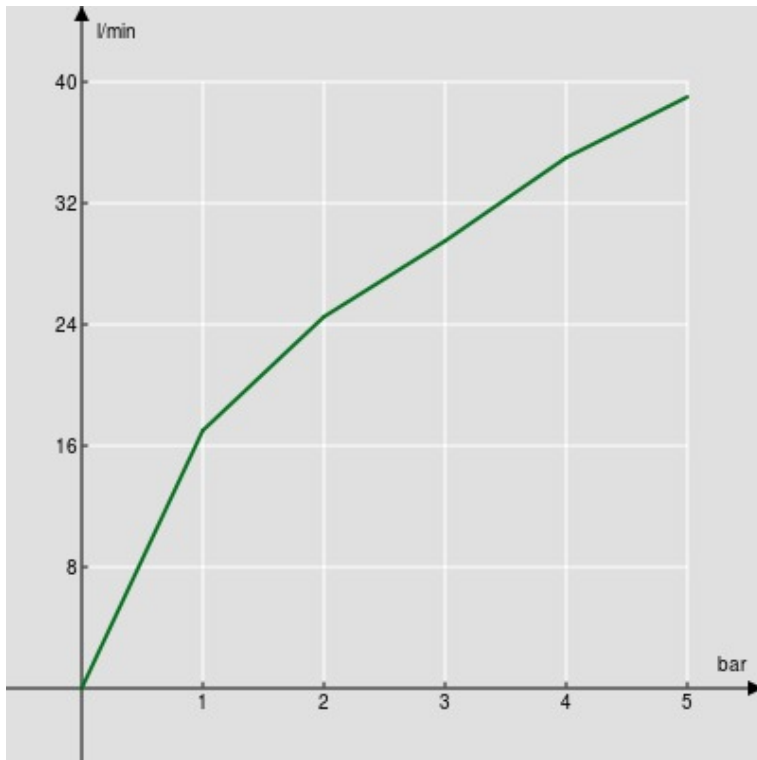

SPEZIFIKATIONEN

Einzelstrahl-Handdusche (Abs)

Chrome

Anschluss  $\varnothing$  1/2"

Verpackung: 23,5 x 3,5 x 3,5 cm / 0,00029 m<sup>3</sup> / 0,12 kg

FLÜSSIGKEITS DIAGRAMM: HEISSES / KALTES WASSER

— Handbrause