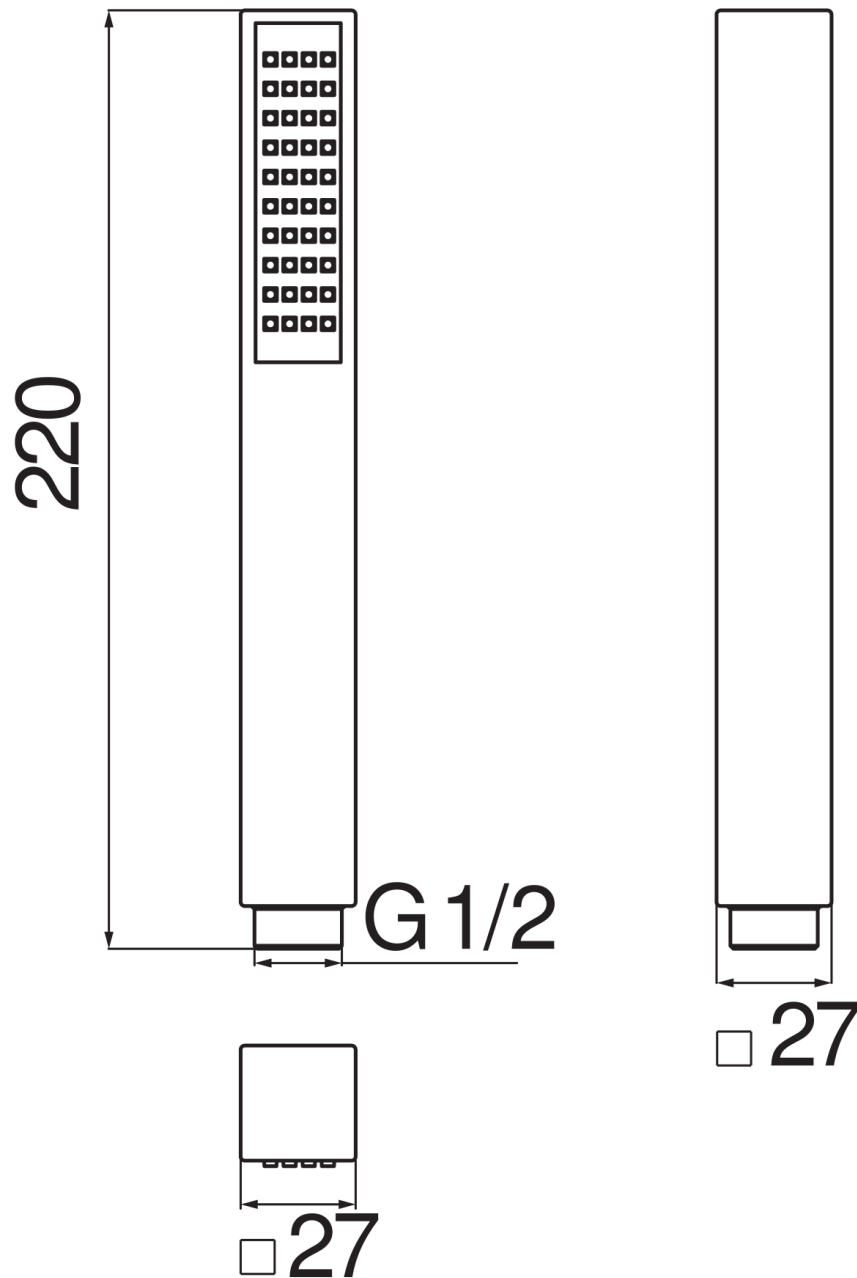

SPEZIFIKATIONEN

Einzelstrahl-Handdusche (Abs)

Chrome

Anschluss  $\varnothing$  1/2"

Verpackung: 23,5 x 3,5 x 3,5 cm / 0,00029 m<sup>3</sup> / 0,12 kg

FLÜSSIGKEITS DIAGRAMM: HEISSES / KALTES WASSER

— Handbrause