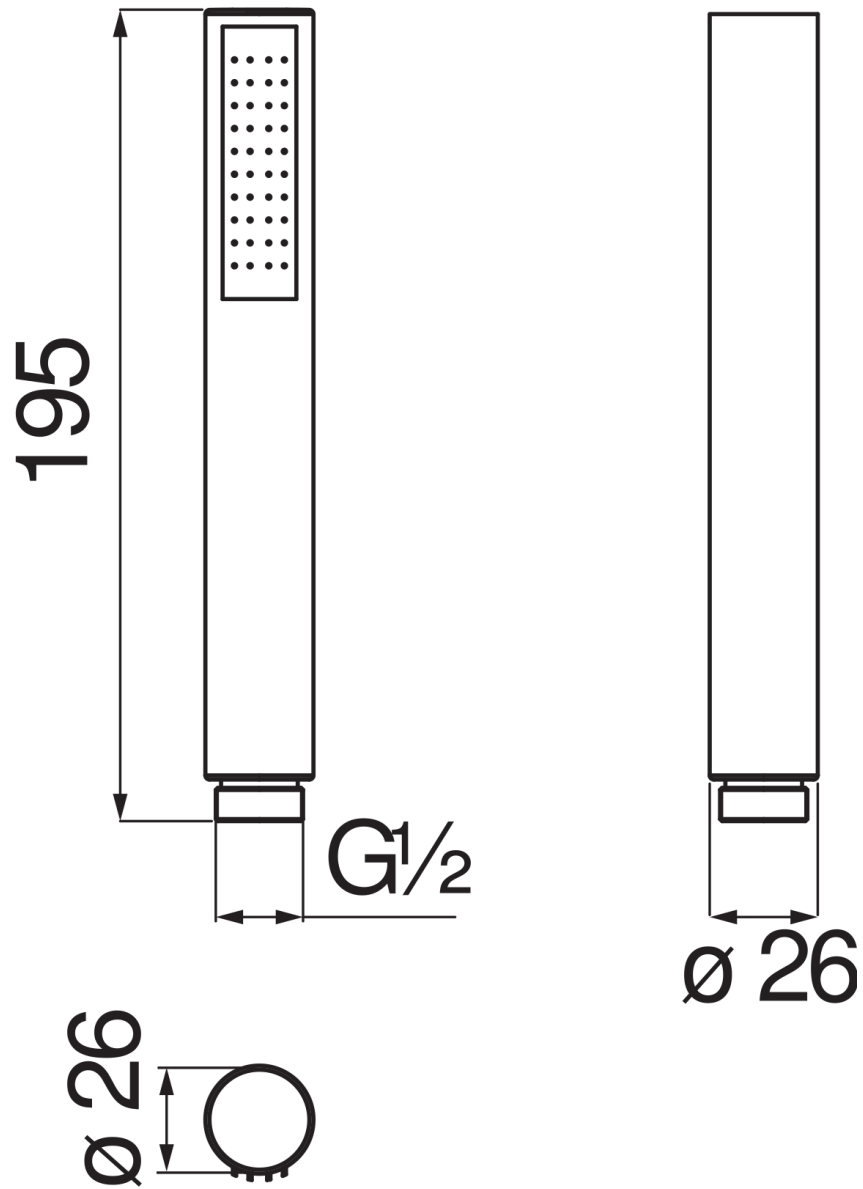

SPEZIFIKATIONEN

Einzelstrahl-Handdusche (Abs)

Chocolate red PVD

Anschluss  $\varnothing$  1/2"

Verpackung: 4,5 x 4,7 x 18,5 cm / 0,00039 m<sup>3</sup> / 0,09 kg

FLÜSSIGKEITS DIAGRAMM: HEISSES / KALTES WASSER

— Handbrause