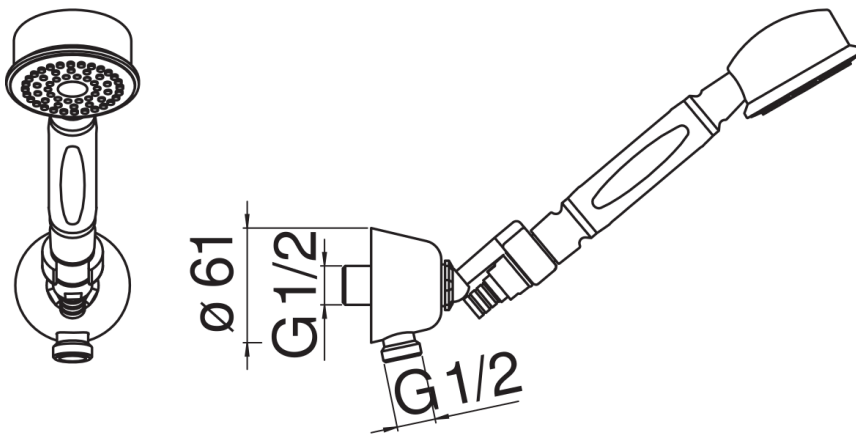

SPEZIFIKATIONEN

Wannenset mit Wandanschlußbogen

Chrome

mit beweglichem und verstellbarem Brausehalter

Handbrause mit Normalstrahl und Brauseschlauch 150 cm

Verpackung: 24 x 25 x 8 cm / 0,0048 m³ / 1,5 kg

FLÜSSIGKEITS DIAGRAMM: HEISSES / KALTES WASSER