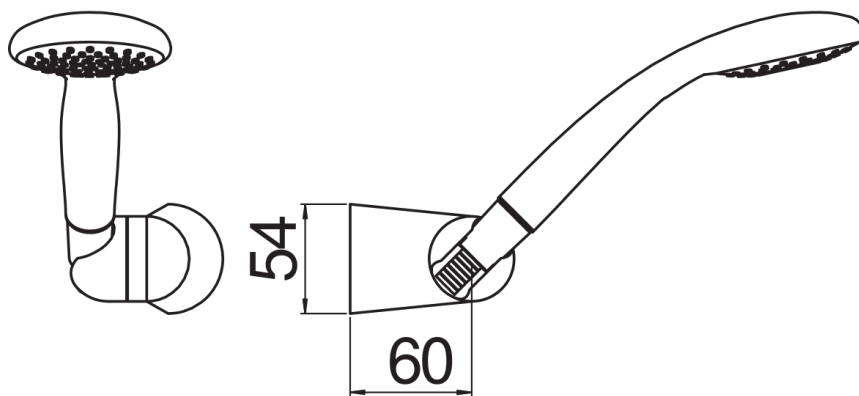

SPEZIFIKATIONEN

Wannenset mit Brausehalter

Chrome

mit beweglichem und verstellbarem Brausehalter

Handbrause mit Normalstrahl und Brauseschlauch 150 cm

Verpackung: 24 x 25 x 8 cm / 0,0048 m³ / 0,56 kg

FLÜSSIGKEITS DIAGRAMM: HEISSES / KALTES WASSER