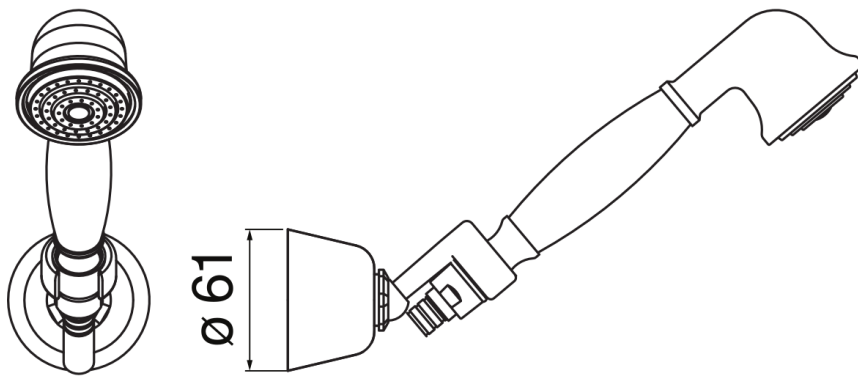

SPEZIFIKATIONEN

Wannenset mit Brausehalter

Chrome

mit beweglichem und verstellbarem Brausehalter

Handbrause mit Normalstrahl und Brauseschlauch 150 cm

Verpackung: 24 x 25 x 8 cm / 0,0048 m³ / 1 kg

FLÜSSIGKEITS DIAGRAMM: HEISSES / KALTES WASSER

— Handbrause