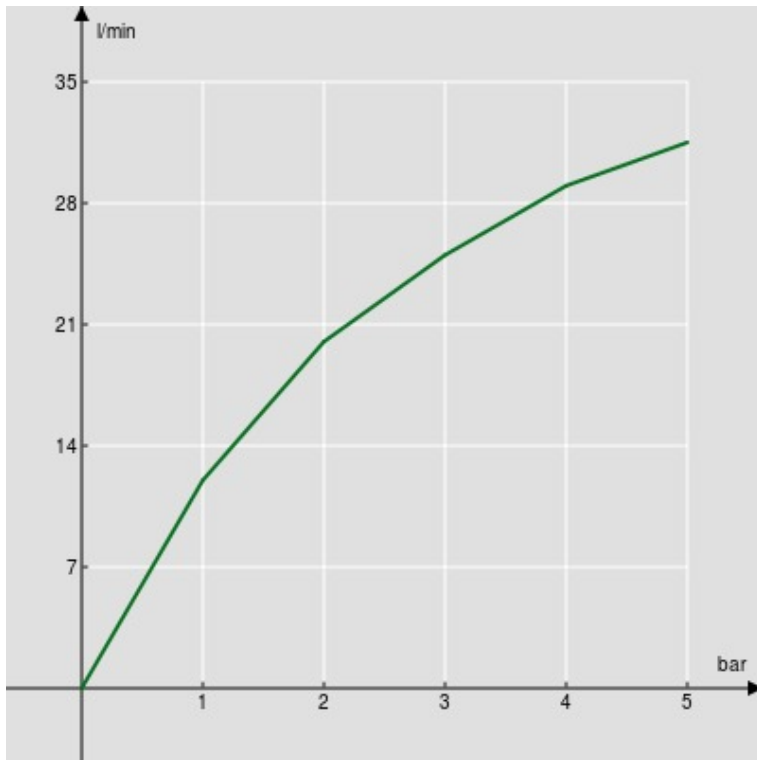

SPEZIFIKATIONEN

Wannenset mit Brausehalter

Chrome

mit beweglichem und verstellbarem Brausehalter

Handbrause mit Normalstrahl und Brauseschlauch 150 cm

Verpackung: 24 x 25 x 8 cm / 0,0048 m³ / 1 kg

FLÜSSIGKEITS DIAGRAMM: HEISSES / KALTES WASSER