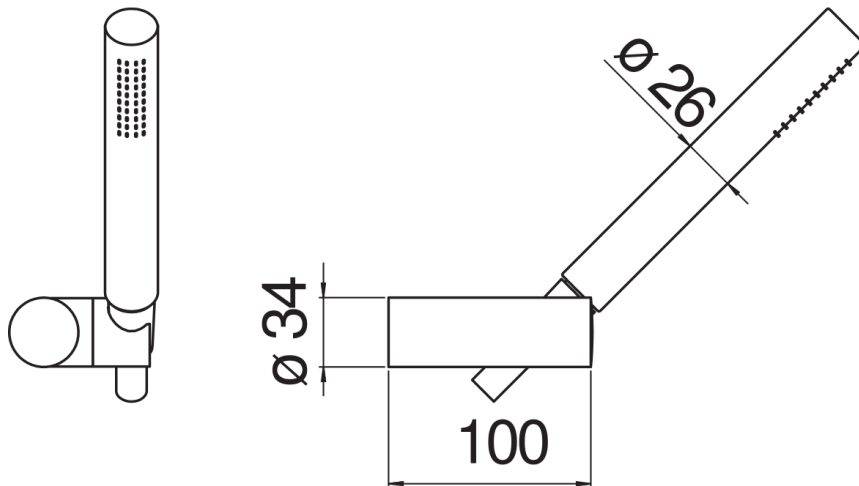

SPEZIFIKATIONEN

Wannenset mit Brausehalter

Velvet black

mit beweglichem und verstellbarem Brausehalter

Handbrause mit Normalstrahl und Brauseschlauch 150 cm

Verpackung: 24 x 25 x 8 cm / 0,0048 m<sup>3</sup> / 0,64 kg

FLÜSSIGKEITS DIAGRAMM: HEISSES / KALTES WASSER

— Handbrause