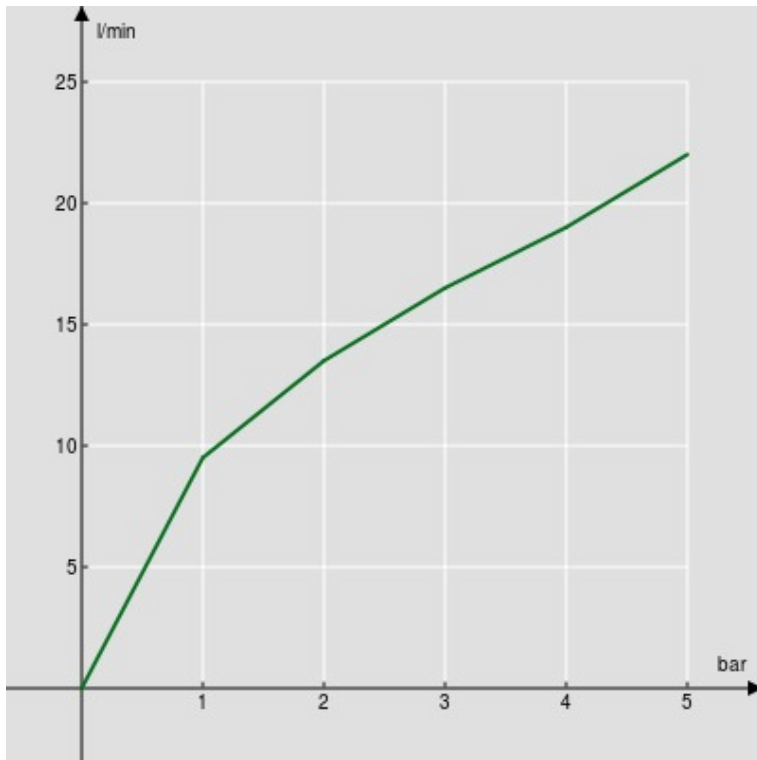

SPEZIFIKATIONEN

Wannenset mit Brausehalter

Chrome

mit beweglichem und verstellbarem Brausehalter

Handbrause mit Normalstrahl und Brauseschlauch 150 cm

Verpackung: 24 x 25 x 8 cm / 0,0048 m³ / 0,64 kg

FLÜSSIGKEITS DIAGRAMM: HEISSES / KALTES WASSER