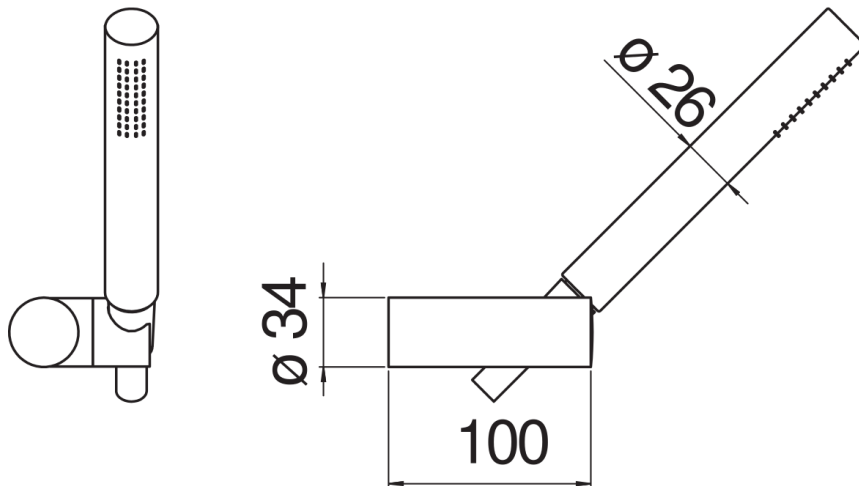

SPEZIFIKATIONEN

Wannenset mit Brausehalter

Chrome

mit beweglichem und verstellbarem Brausehalter

Handbrause mit Normalstrahl und Brauseschlauch 150 cm

Verpackung: 24 x 25 x 8 cm / 0,0048 m³ / 0,64 kg

FLÜSSIGKEITS DIAGRAMM: HEISSES / KALTES WASSER