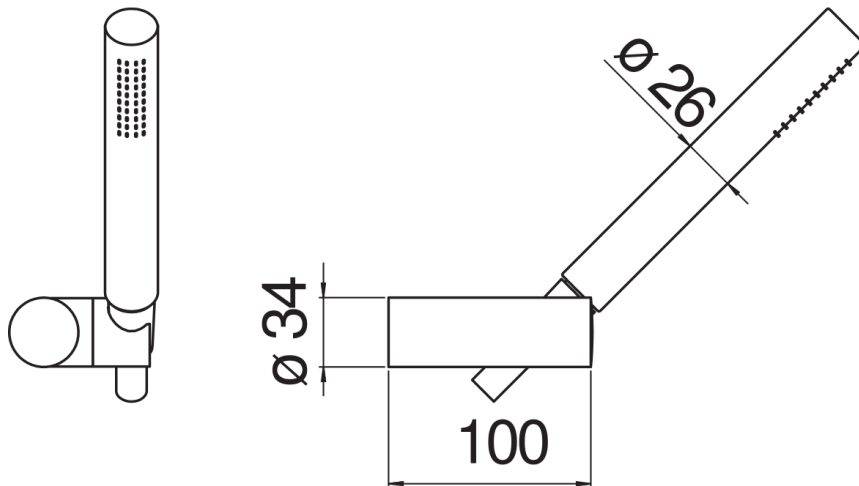

SPEZIFIKATIONEN

Wannenset mit Brausehalter

Moon drop PVD

mit beweglichem und verstellbarem Brausehalter

Handbrause mit Normalstrahl und Brauseschlauch 150 cm

Verpackung: 24 x 25 x 8 cm / 0,0048 m<sup>3</sup> / 0,64 kg

FLÜSSIGKEITS DIAGRAMM: HEISSES / KALTES WASSER