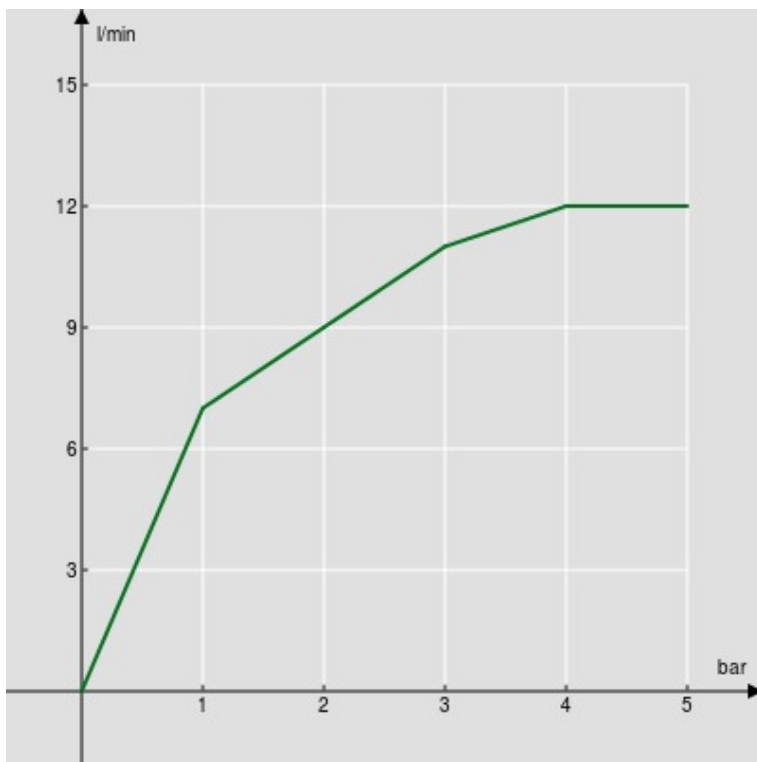

SPEZIFIKATIONEN

Wannenset mit Wandanschlußbogen

Velvet black

Feststehender Handbrausenhalter mit Teflonbeschichtung

Handbrause mit 4-Strahlarten und Brauseschlauch 150 cm

Verpackung: 24 x 25 x 8 cm / 0,0048 m³ / 1 kg

FLÜSSIGKEITS DIAGRAMM: HEISSES / KALTES WASSER

— Handbrause

FLÜSSIGKEITS DIAGRAMM: GEMISCHT WASSER

— Handbrause