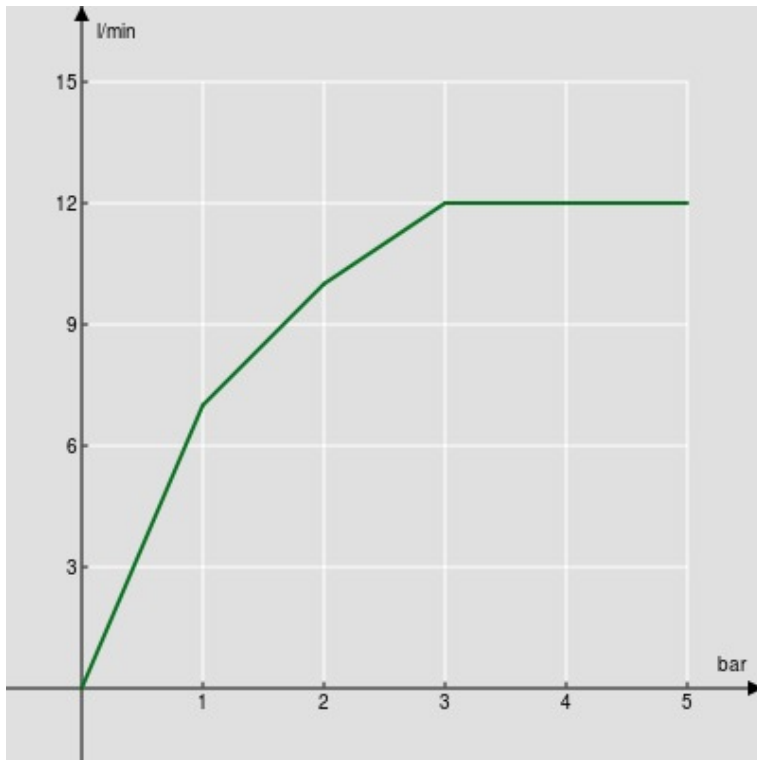

SPEZIFIKATIONEN

Wannenset mit Wandanschlußbogen

Velvet black

Feststehender Handbrausenhalter mit Teflonbeschichtung

Handbrause mit 4-Strahlarten und Brauseschlauch 150 cm

Verpackung: 24 x 25 x 8 cm / 0,0048 m³ / 1 kg

FLÜSSIGKEITS DIAGRAMM: HEISSES / KALTES WASSER

— Handbrause

FLÜSSIGKEITS DIAGRAMM: GEMISCHT WASSER

— Handbrause