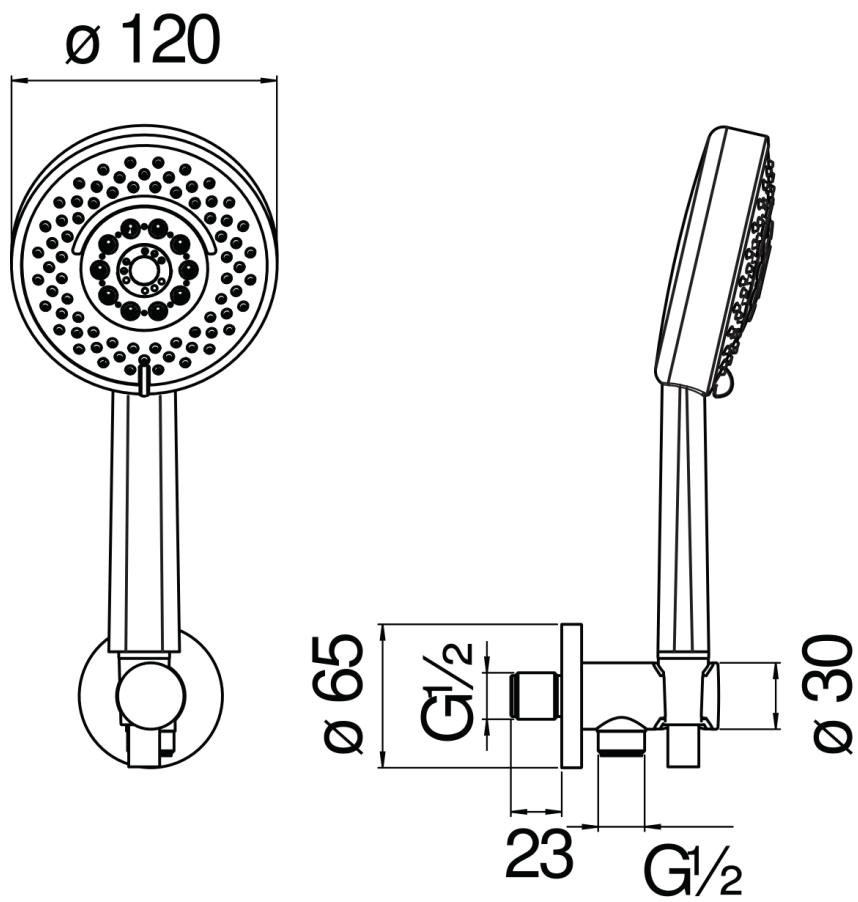

SPEZIFIKATIONEN

Wannenset mit Wandanschlußbogen

Velvet black

Feststehender Handbrausenhalter mit Teflonbeschichtung

Handbrause mit 4-Strahlarten und Brauseschlauch 150 cm

Verpackung: 24 x 25 x 8 cm / 0,0048 m³ / 1 kg

FLÜSSIGKEITS DIAGRAMM: HEISSES / KALTES WASSER

— Handbrause

FLÜSSIGKEITS DIAGRAMM: GEMISCHT WASSER

— Handbrause