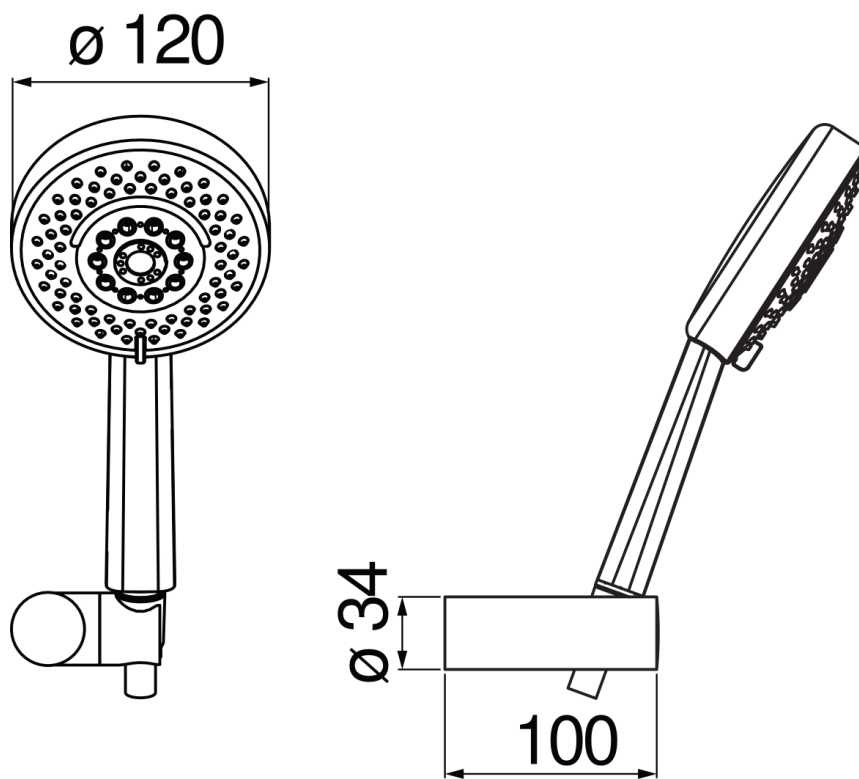

IMAGE NOT
AVAILABLE

SPEZIFIKATIONEN

Wannenset mit Brausehalter

Velvet black

mit beweglichem und verstellbarem Brausehalter

Handbrause mit 4-Strahlarten und Brauseschlauch 150 cm

Verpackung: 24 x 25 x 8 cm / 0,0048 m³ / 0,4 kg

FLÜSSIGKEITS DIAGRAMM: HEISSES / KALTES WASSER

— Handbrause

FLÜSSIGKEITS DIAGRAMM: GEMISCHT WASSER

— Handbrause