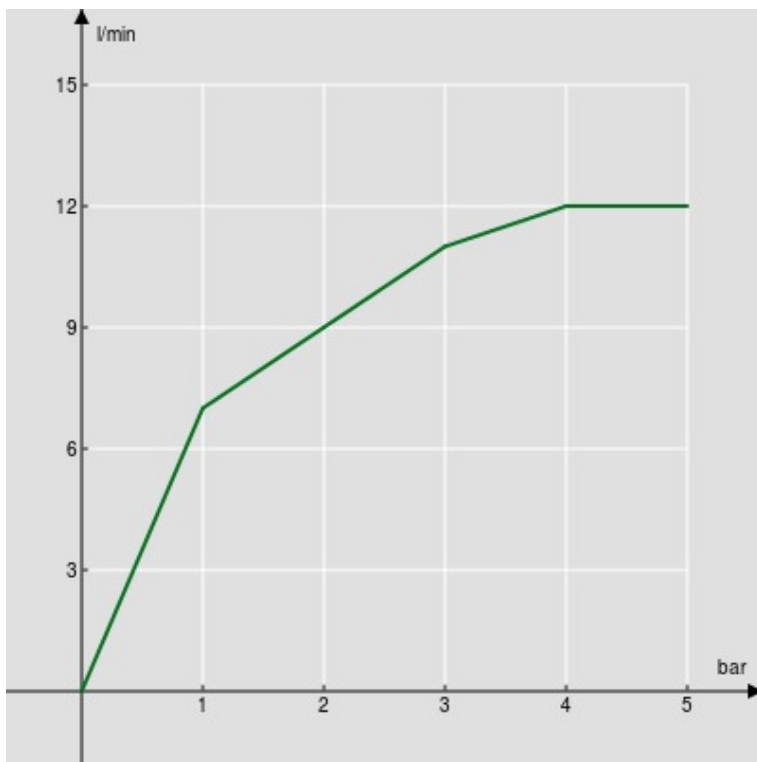

IMAGE NOT
AVAILABLE

SPEZIFIKATIONEN

Wannenset mit Brausehalter

Velvet black

mit beweglichem und verstellbarem Brausehalter

Handbrause mit 4-Strahlarten und Brauseschlauch 150 cm

Verpackung: 24 x 25 x 8 cm / 0,0048 m³ / 0,4 kg

FLÜSSIGKEITS DIAGRAMM: HEISSES / KALTES WASSER

— Handbrause

FLÜSSIGKEITS DIAGRAMM: GEMISCHT WASSER

— Handbrause