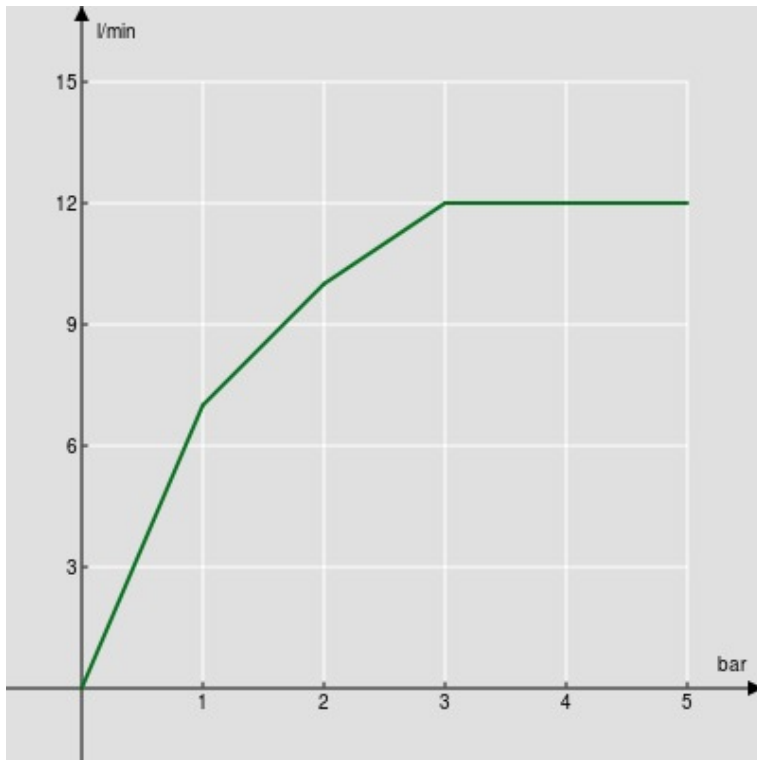

IMAGE NOT
AVAILABLE

SPEZIFIKATIONEN

Wannenset mit Brausehalter

Velvet black

mit beweglichem und verstellbarem Brausehalter

Handbrause mit 4-Strahlarten und Brauseschlauch 150 cm

Verpackung: 24 x 25 x 8 cm / 0,0048 m³ / 0,4 kg

FLÜSSIGKEITS DIAGRAMM: HEISSES / KALTES WASSER

— Handbrause

FLÜSSIGKEITS DIAGRAMM: GEMISCHT WASSER

— Handbrause