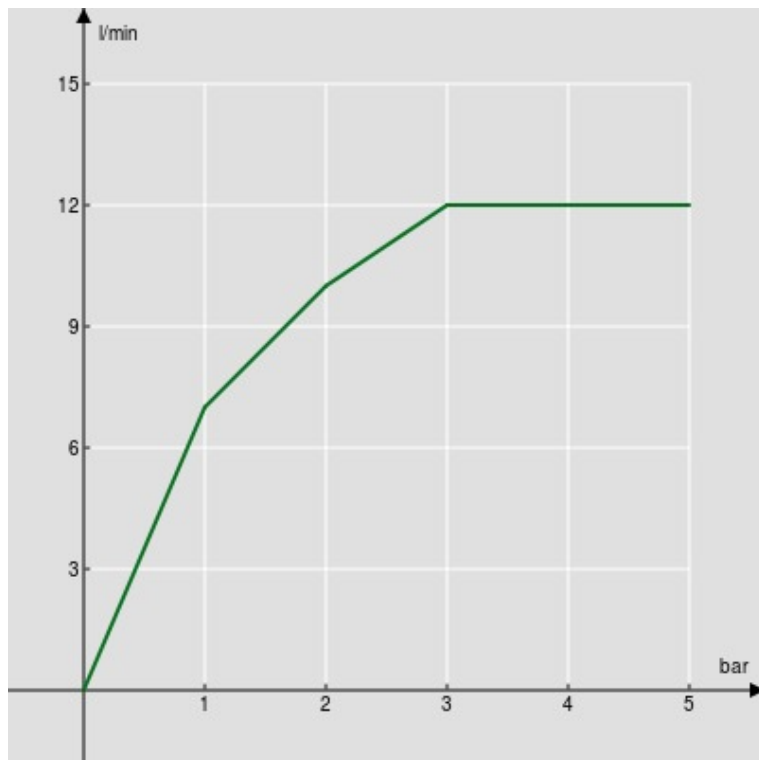

SPEZIFIKATIONEN

Wannenset mit Brausehalter

Chrome

mit beweglichem und verstellbarem Brausehalter

Handbrause mit 4-Strahlarten und Brauseschlauch 150 cm

Verpackung: 24 x 25 x 8 cm / 0,0048 m³ / 0,4 kg

FLÜSSIGKEITS DIAGRAMM: HEISSES / KALTES WASSER

— Handbrause

FLÜSSIGKEITS DIAGRAMM: GEMISCHT WASSER

— Handbrause