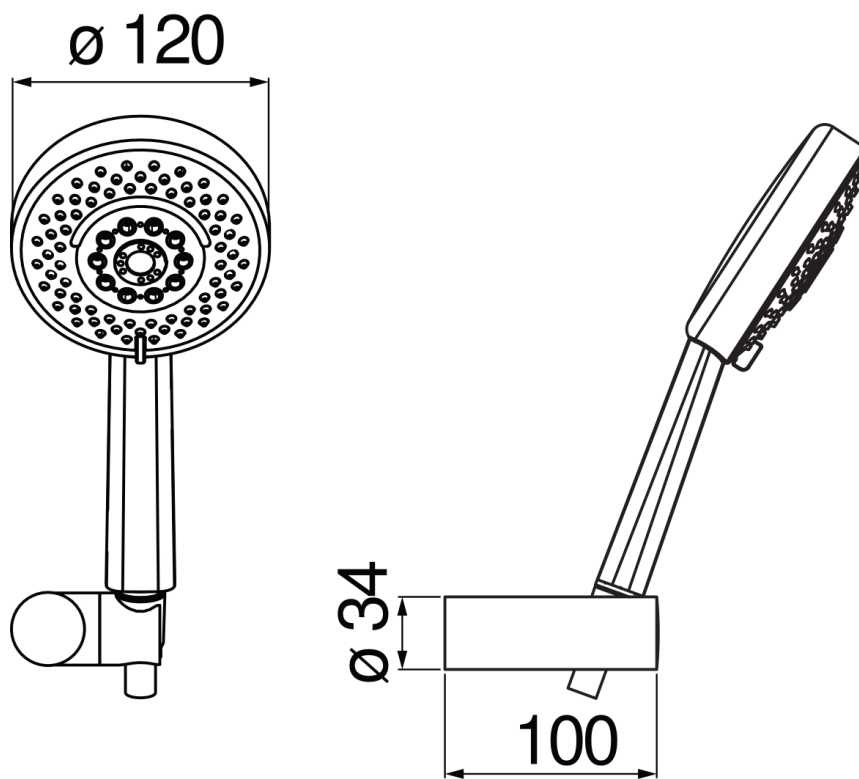

SPEZIFIKATIONEN

Wannenset mit Brausehalter

Chrome

mit beweglichem und verstellbarem Brausehalter

Handbrause mit 4-Strahlarten und Brauseschlauch 150 cm

Verpackung: 24 x 25 x 8 cm / 0,0048 m³ / 0,4 kg

FLÜSSIGKEITS DIAGRAMM: HEISSES / KALTES WASSER

— Handbrause

FLÜSSIGKEITS DIAGRAMM: GEMISCHT WASSER

— Handbrause