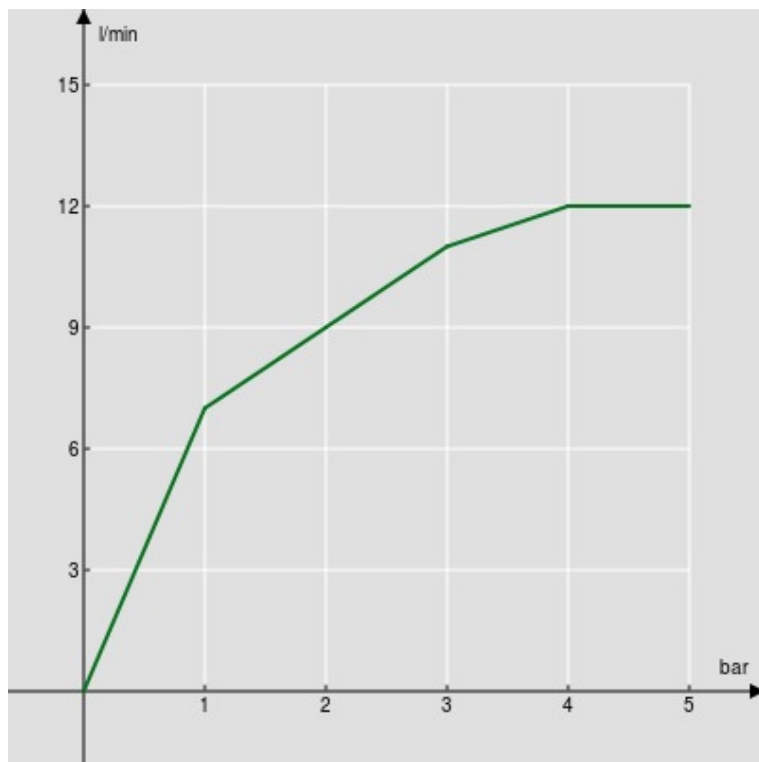

SPEZIFIKATIONEN

Wannenset mit Brausehalter

Chrome

mit beweglichem und verstellbarem Brausehalter

Handbrause mit 4-Strahlarten und Brauseschlauch 150 cm

Verpackung: 24 x 25 x 8 cm / 0,0048 m³ / 0,4 kg

FLÜSSIGKEITS DIAGRAMM: HEISSES / KALTES WASSER

— Handbrause

FLÜSSIGKEITS DIAGRAMM: GEMISCHT WASSER

— Handbrause