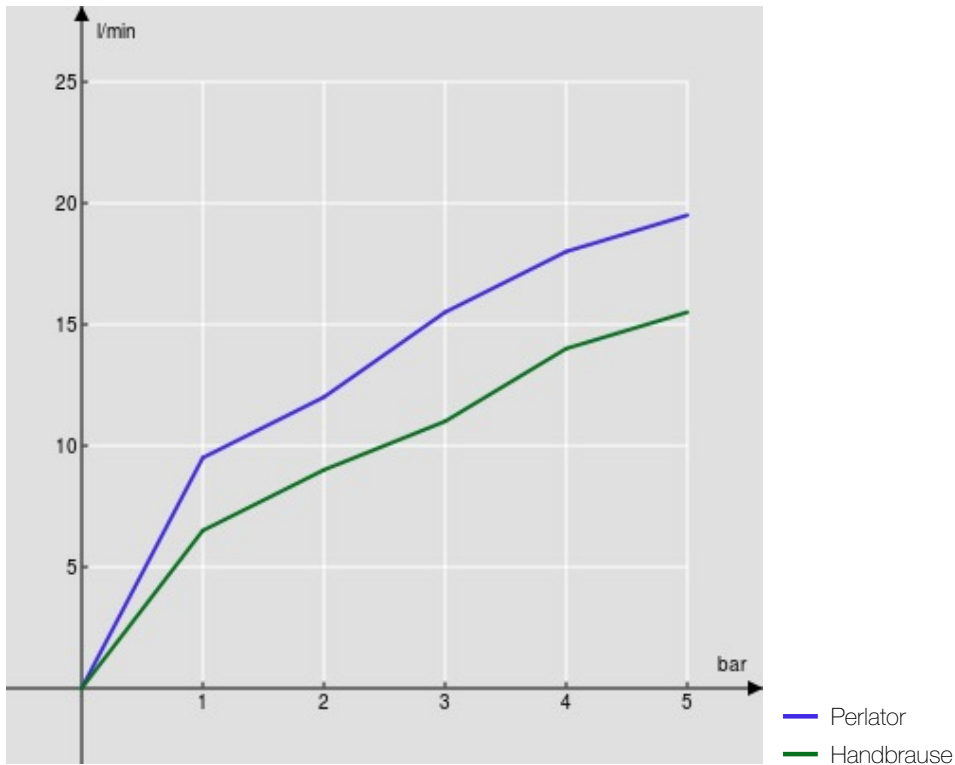

SPEZIFIKATIONEN

AP-Einhebelmischer mit Brause Set  
Chrome  
Luftsprudler mit Antikalk-Funktion M 21,5 x 1  
Umsteller mit Rückstellautomatik  
feste Handbrausehalterung  
Handbrause mit Normalstrahl und Brauseschlauch 150 cm  
Wasserspar-Durchflussbegrenzer 50%  
Verpackung: 32 x 20 x 8,5 cm / 0,00544 m<sup>3</sup> / 2,44 kg

ZERTIFIZIERUNGEN

FLÜSSIGKEITS DIAGRAMM: HEISSES / KALTES WASSER

FLÜSSIGKEITS DIAGRAMM: GEMISCHT WASSER