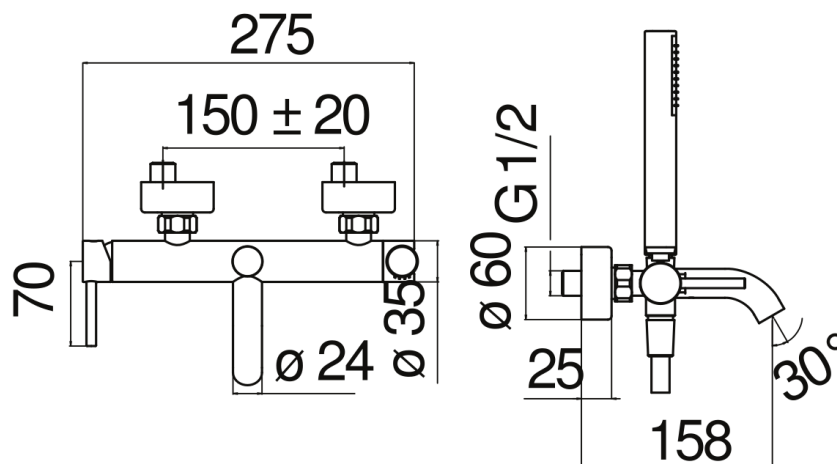

SPEZIFIKATIONEN

AP-Einhebelmischer mit Brause Set

Inox

Luftsprudler mit Antikalk-Funktion M 21,5 x 1

Umsteller mit Rückstellautomatik

festе Handbrausehalterung

Handbrause mit Normalstrahl und Brauseschlauch 150 cm

Wasserspar-Durchflussbegrenzer 50%

Verpackung: 32 x 20 x 8,5 cm / 0,00544 m³ / 2,44 kg

ZERTIFIZIERUNGEN

FLÜSSIGKEITS DIAGRAMM: HEISSES / KALTES WASSER

FLÜSSIGKEITS DIAGRAMM: GEMISCHT WASSER