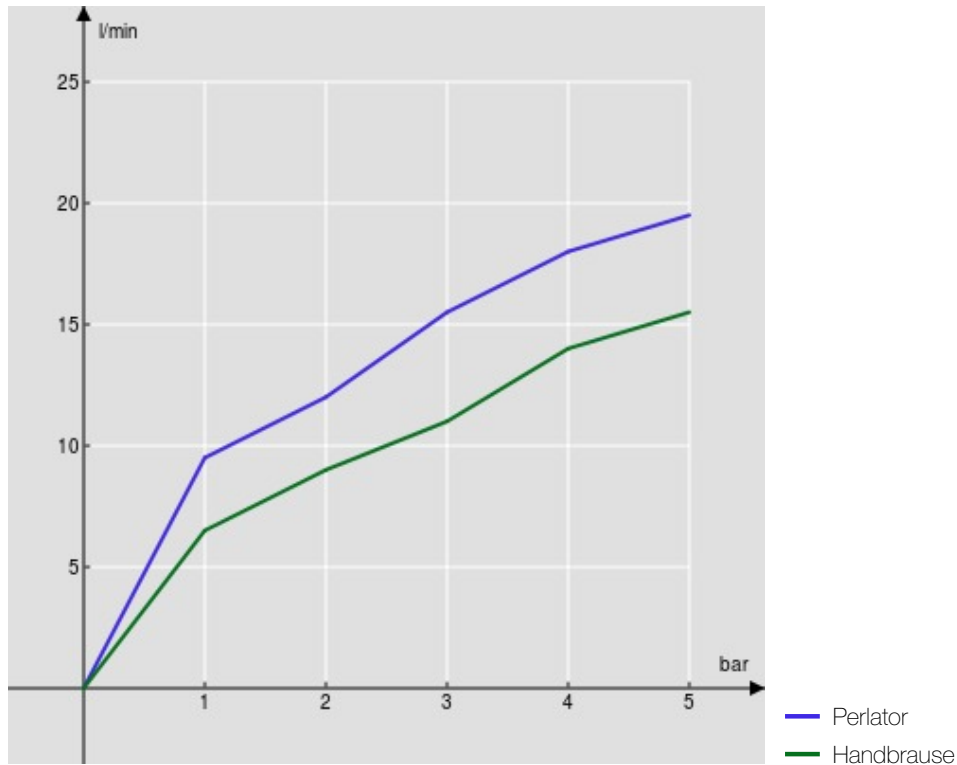

SPEZIFIKATIONEN

AP-Einhebelmischer mit Brause Set

Inox

Luftsprudler mit Antikalk-Funktion M 21,5 x 1

Umsteller mit Rückstellautomatik

festе Handbrausehalterung

Handbrause mit Normalstrahl und Brauseschlauch 150 cm

Wasserspar-Durchflussbegrenzer 50%

Verpackung: 32 x 20 x 8,5 cm / 0,00544 m³ / 2,44 kg

ZERTIFIZIERUNGEN

FLÜSSIGKEITS DIAGRAMM: HEISSES / KALTES WASSER

FLÜSSIGKEITS DIAGRAMM: GEMISCHT WASSER