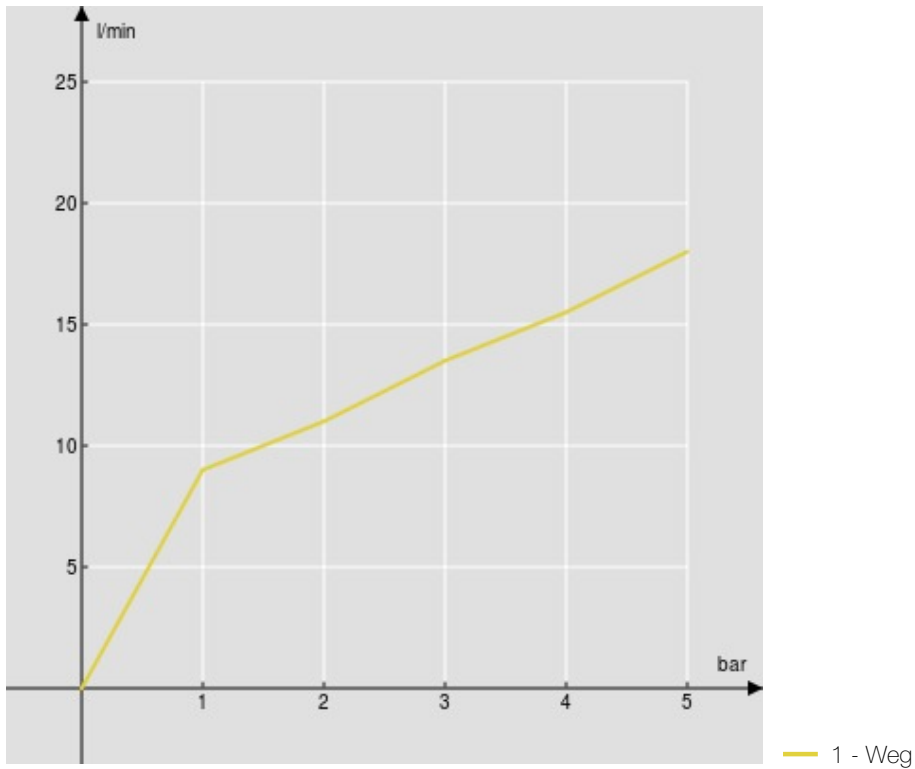

IMAGE NOT
AVAILABLE

SPEZIFIKATIONEN

AP-Einhebelmischer mit Brause Set

Inox

feste Handbrausehalterung

Handbrause mit Normalstrahl und Brauseschlauch 150 cm

Wasserspar-Durchflussbegrenzer 50%

Verpackung: 32 x 20 x 8,5 cm / 0,00544 m³ / 2,16 kg

ZERTIFIZIERUNGEN

FLÜSSIGKEITS DIAGRAMM: HEISSES / KALTES WASSER

FLÜSSIGKEITS DIAGRAMM: GEMISCHT WASSER