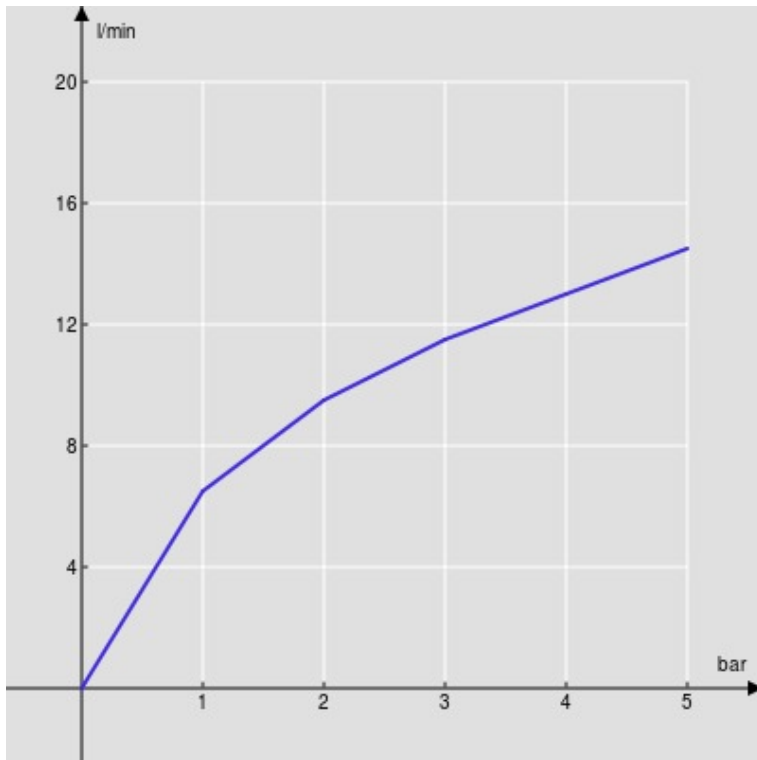

SPEZIFIKATIONEN

Waschtischbatterie Einhandmischer

Chrome

Luftsprudler mit Antikalk-Funktion M 24 x 1

Ablaufgarnitur 1 1/4" mit patentiertem Snap System

Flexible Anschlusschläuche aus Edelstahl ø 3/8"

Verpackung: 41,5 x 16 x 7,5 cm / 0,00498 m³ / 1,81 kg

ZERTIFIZIERUNGEN

FLÜSSIGKEITS DIAGRAMM: HEISSES / KALTES WASSER

— Perlator

FLÜSSIGKEITS DIAGRAMM: GEMISCHT WASSER

— Perlator