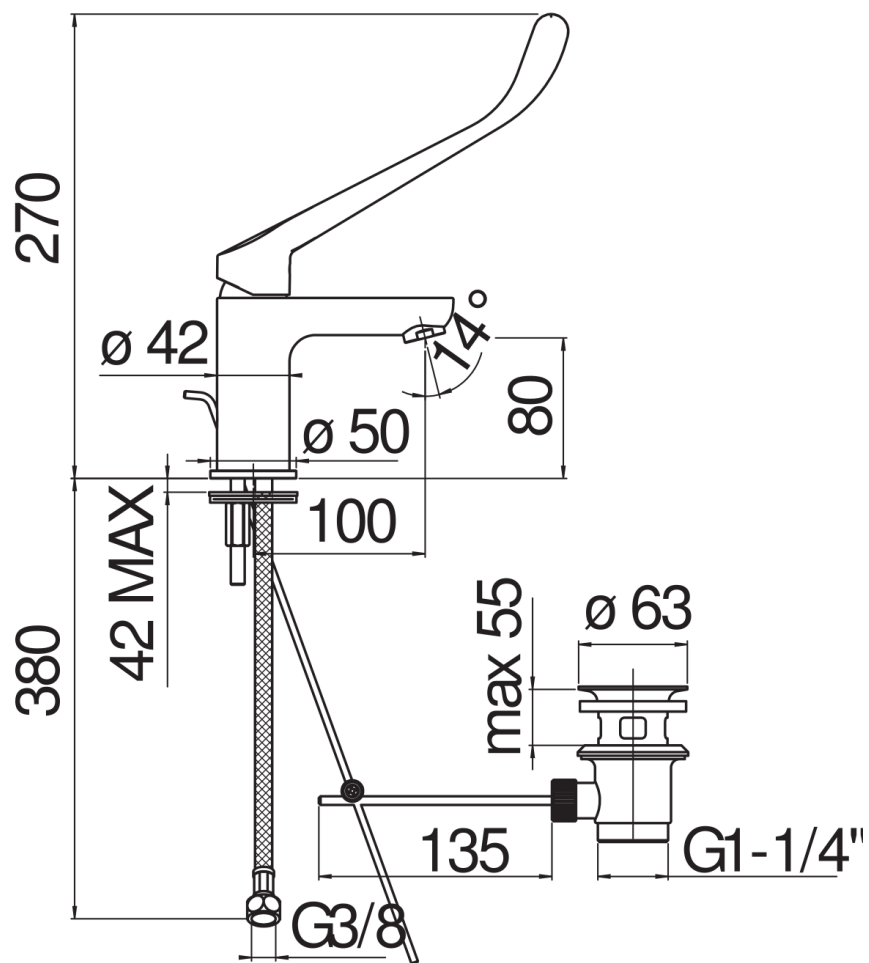

SPEZIFIKATIONEN

Waschtischbatterie Einhandmischer

Chrome

Luftsprudler mit Antikalk-Funktion M 24 x 1

Ablaufgarnitur 1 1/4" mit patentiertem Snap System

Flexible Anschlusschläuche aus Edelstahl ø 3/8"

Verpackung: 41,5 x 16 x 7,5 cm / 0,00498 m³ / 1,81 kg

ZERTIFIZIERUNGEN

FLÜSSIGKEITS DIAGRAMM: HEISSES / KALTES WASSER

— Perlator

FLÜSSIGKEITS DIAGRAMM: GEMISCHT WASSER

— Perlator