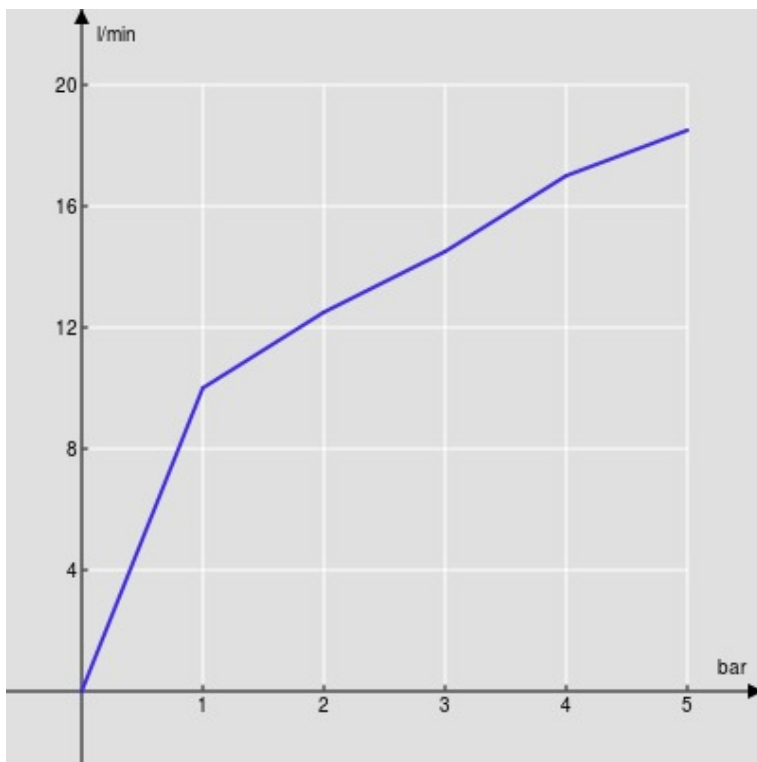

SPEZIFIKATIONEN

Waschtischbatterie Einhandmischer

Chrome

Luftsprudler mit Antikalk-Funktion M 24 x 1

Ablaufgarnitur 1 1/4" mit patentiertem Snap System

Flexible Anschlusschläuche aus Edelstahl ø 3/8"

Verpackung: 41,5 x 16 x 7,5 cm / 0,00498 m³ / 1,81 kg

ZERTIFIZIERUNGEN

FLÜSSIGKEITS DIAGRAMM: HEISSES / KALTES WASSER

— Perlator

FLÜSSIGKEITS DIAGRAMM: GEMISCHT WASSER

— Perlator