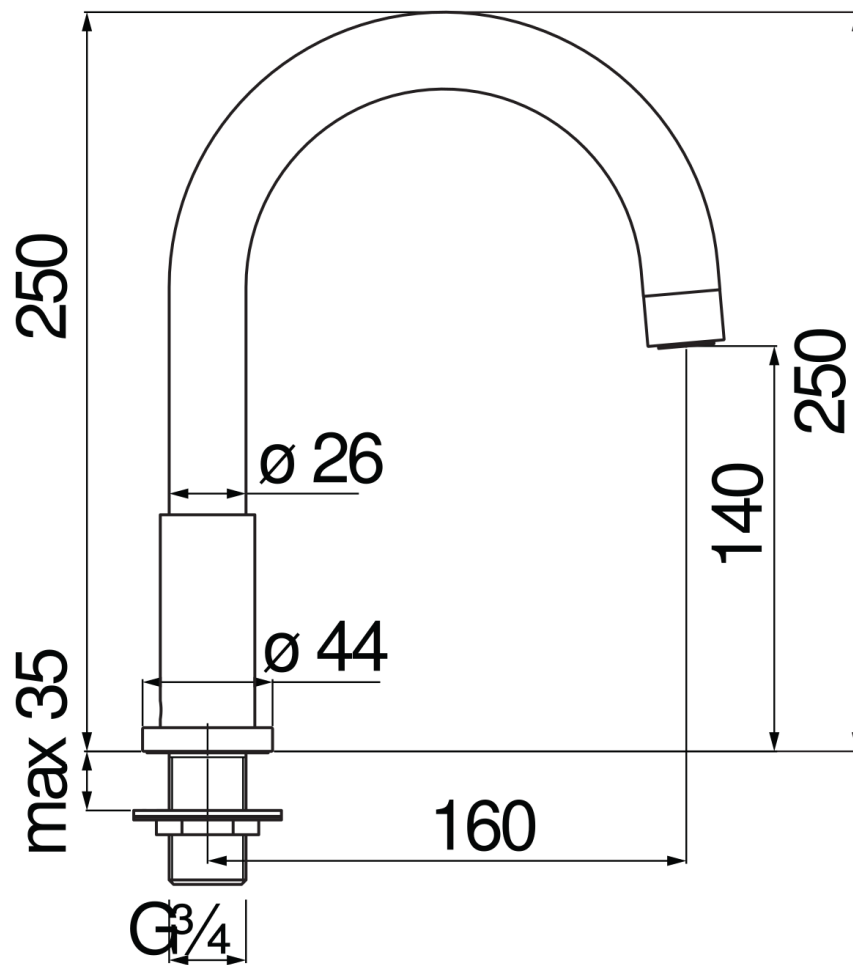

SPEZIFIKATIONEN

Auslauf für Wannenrand

Polar white

Luftsprudler mit Antikalk-Funktion M 24 x 1

Verpackung: 40,7 x 17,5 x 7,1 cm / 0,00506 m³

FLÜSSIGKEITS DIAGRAMM: HEISSES / KALTES WASSER