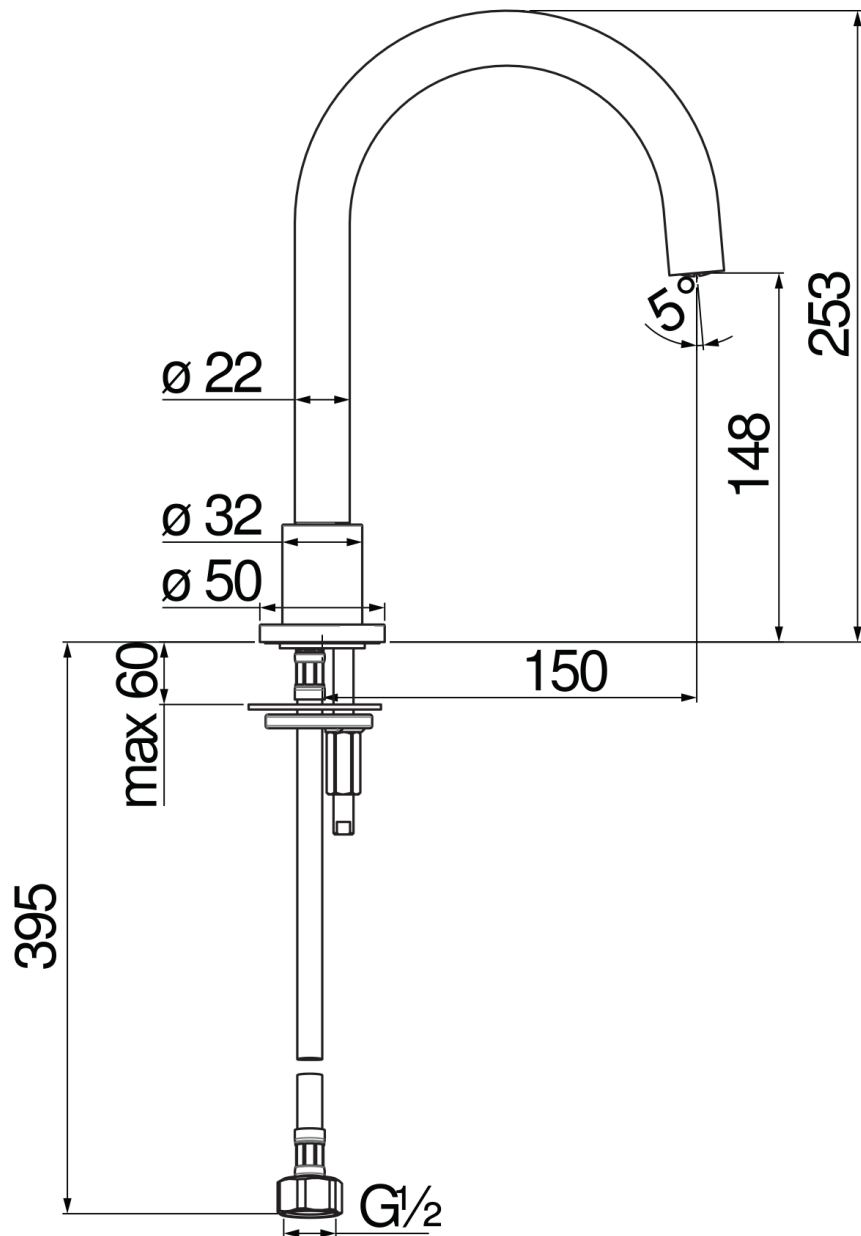

SPEZIFIKATIONEN

Auslauf für Wannenrand

Chrome

Luftsprudler mit Antikalk-Funktion M 18,5 x 1

FLÜSSIGKEITS DIAGRAMM: HEISSES / KALTES WASSER