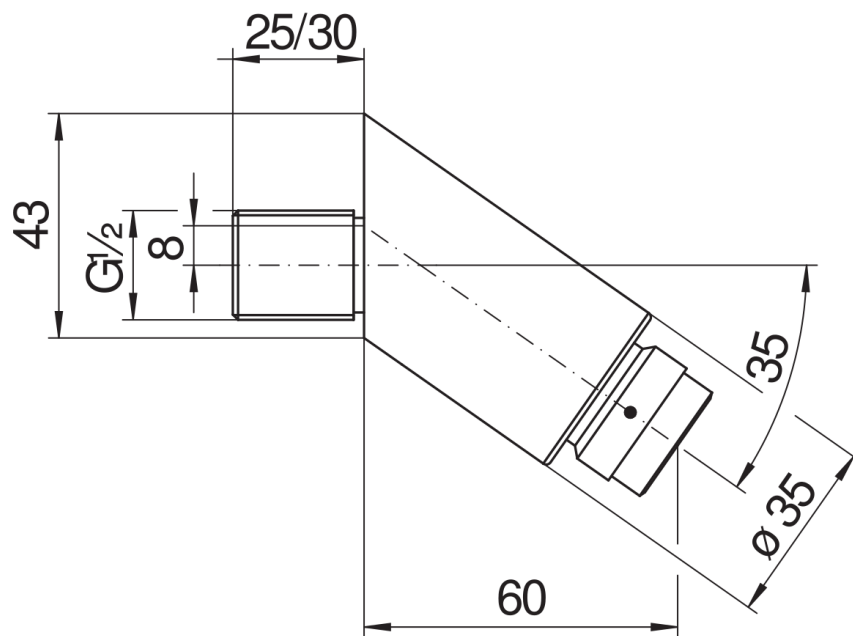

SPEZIFIKATIONEN

Auslauf für Fußdusche

Chrome

Luftsprudler mit Antikalk-Funktion M 24 x 1

Verstellbarer Strahl

Verpackung: 11,2 x 8,7 x 8,9 cm / 0,000867 m<sup>3</sup> / 0,44 kg

FLÜSSIGKEITS DIAGRAMM: HEISSES / KALTES WASSER