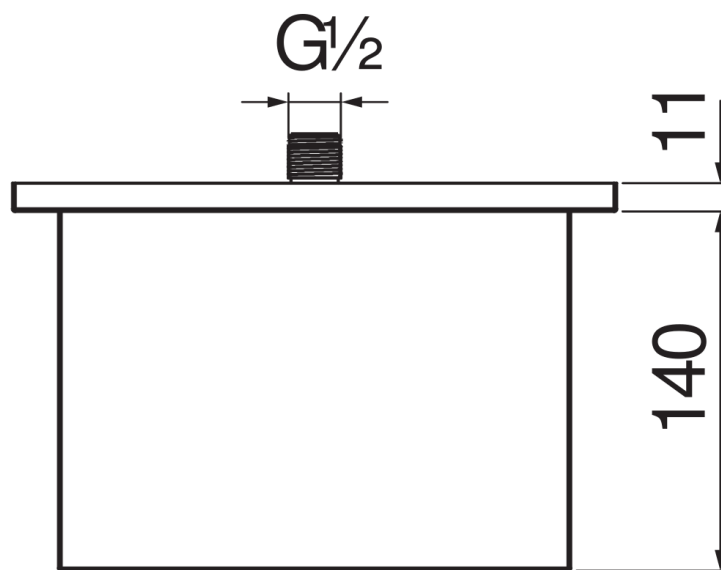

SPEZIFIKATIONEN

Wandauslauf (Inox)

Chrome

Wasserfallstrahl

Verpackung: 34,5 x 37 x 9,5 cm / 0,01213 m<sup>3</sup> / 2 kg

FLÜSSIGKEITS DIAGRAMM: HEISSES / KALTES WASSER

— Wasserfall Auslauf