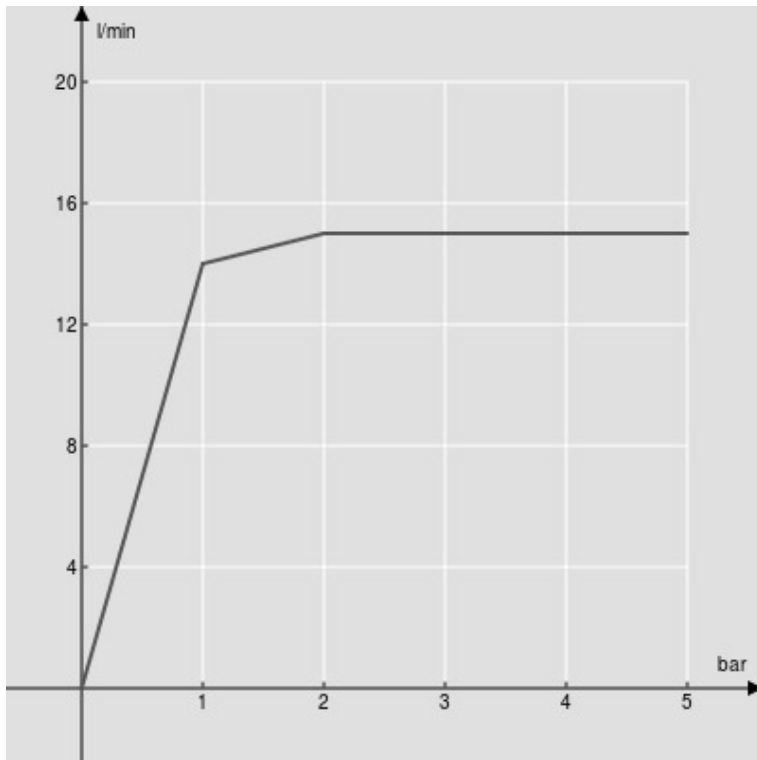

SPEZIFIKATIONEN

Wandauslauf (Inox)

Chrome

Wasserfallstrahl

Verpackung: 34,5 x 37 x 9,5 cm / 0,01213 m<sup>3</sup> / 2 kg

FLÜSSIGKEITS DIAGRAMM: HEISSES / KALTES WASSER

— Wasserfall Auslauf