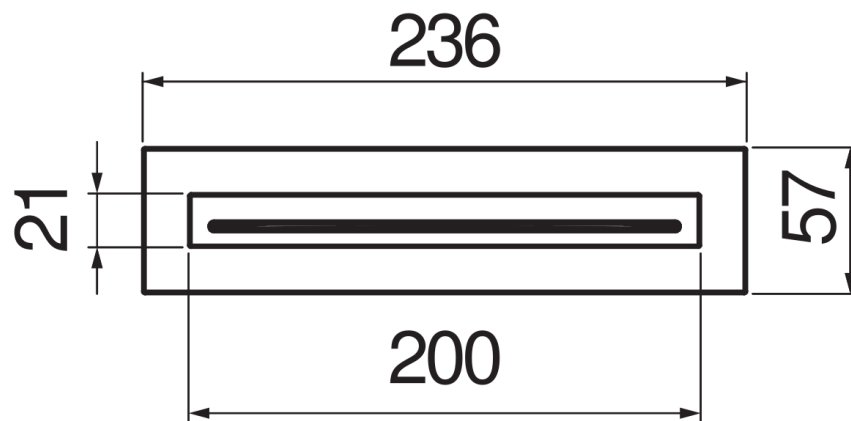

SPEZIFIKATIONEN

Wandauslauf (Inox)

Chrome

Wasserfallstrahl

Verpackung: 34,5 x 37 x 9,5 cm / 0,01213 m<sup>3</sup> / 2 kg

FLÜSSIGKEITS DIAGRAMM: HEISSES / KALTES WASSER

— Wasserfall Auslauf