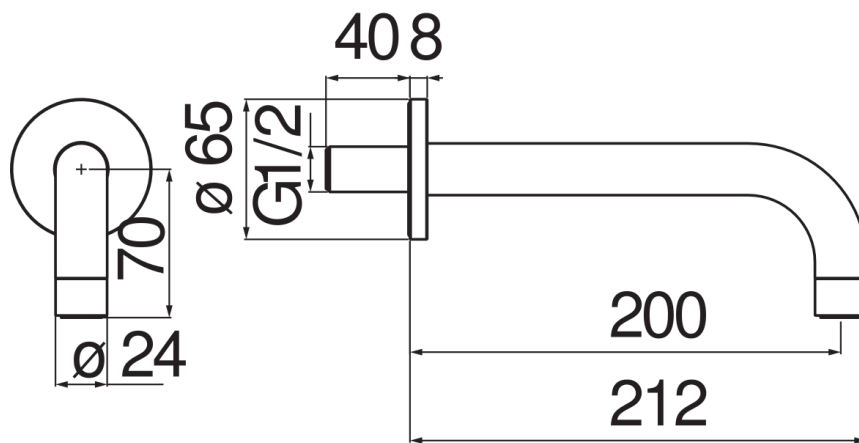

SPEZIFIKATIONEN

Wandauslauf

Velvet black

Luftsprudler mit Antikalk-Funktion M 22 x 1

Länge 200 mm

Verpackung: 40,8 x 7 x 25,5 cm / 0,00728 m³ / 0,6 kg

FLÜSSIGKEITS DIAGRAMM: HEISSES / KALTES WASSER