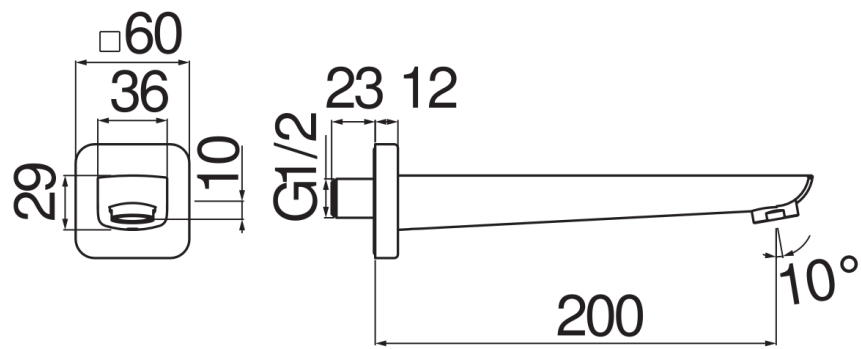

SPEZIFIKATIONEN

Wandauslauf

Velvet black

Luftsprudler mit Antikalk-Funktion M 24 x 1

Länge 200 mm

Verpackung: 40,8 x 7 x 25,5 cm / 0,00728 m<sup>3</sup> / 1,19 kg

FLÜSSIGKEITS DIAGRAMM: HEISSES / KALTES WASSER