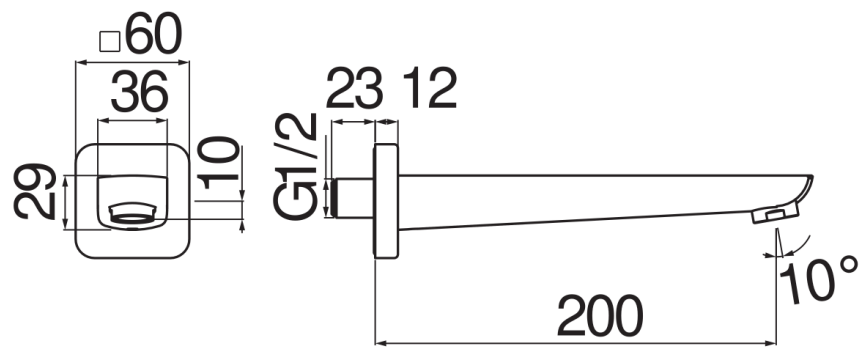

SPEZIFIKATIONEN

Wandauslauf

Chrome

Luftsprudler mit Antikalk-Funktion M 24 x 1

Länge 200 mm

Verpackung: 40,8 x 7 x 25,5 cm / 0,00728 m³ / 1,19 kg

FLÜSSIGKEITS DIAGRAMM: HEISSES / KALTES WASSER