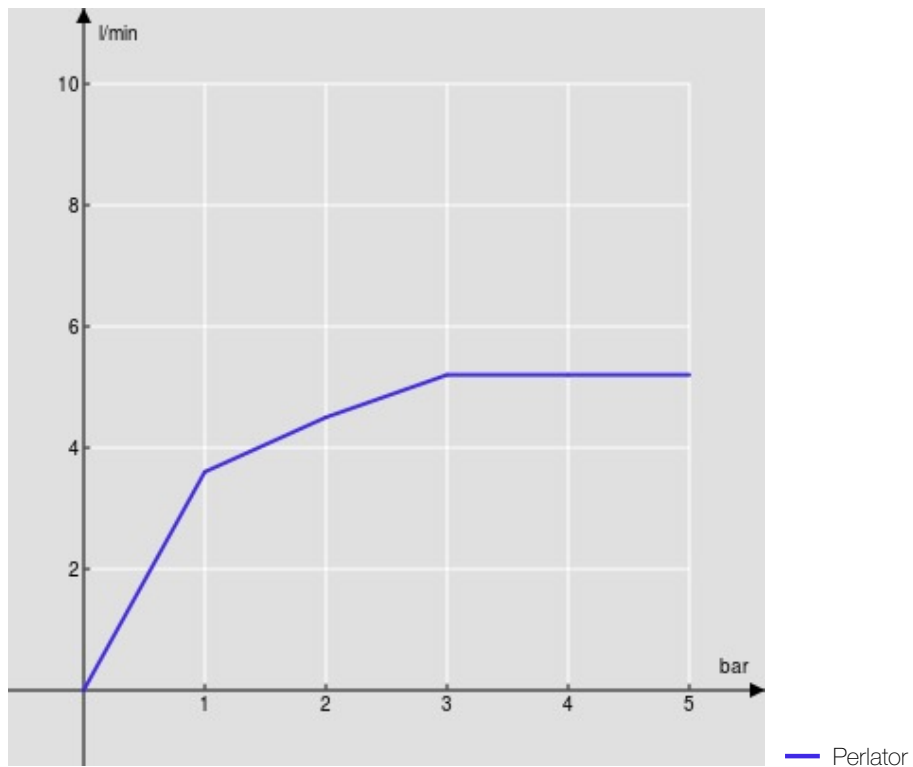

SPEZIFIKATIONEN

Waschtischbatterie Eco, Mittelkaltstellung

Chrome

Luftsprudler mit Antikalk-Funktion M 16,5 x 1, 5 l/min

Verstellbarer Strahl

Ablaufgarnitur 1 1/4" mit patentiertem Snap System

Flexible Anschlusschläuche aus Edelstahl \varnothing 3/8"

Energiebegrenzer mit Kaltwasser-Öffnung

Verpackung: 41,5 x 16 x 7,5 cm / 0,00498 m³ / 1,57 kg

FLÜSSIGKEITS DIAGRAMM: HEISSES / KALTES WASSER

FLÜSSIGKEITS DIAGRAMM: GEMISCHT WASSER