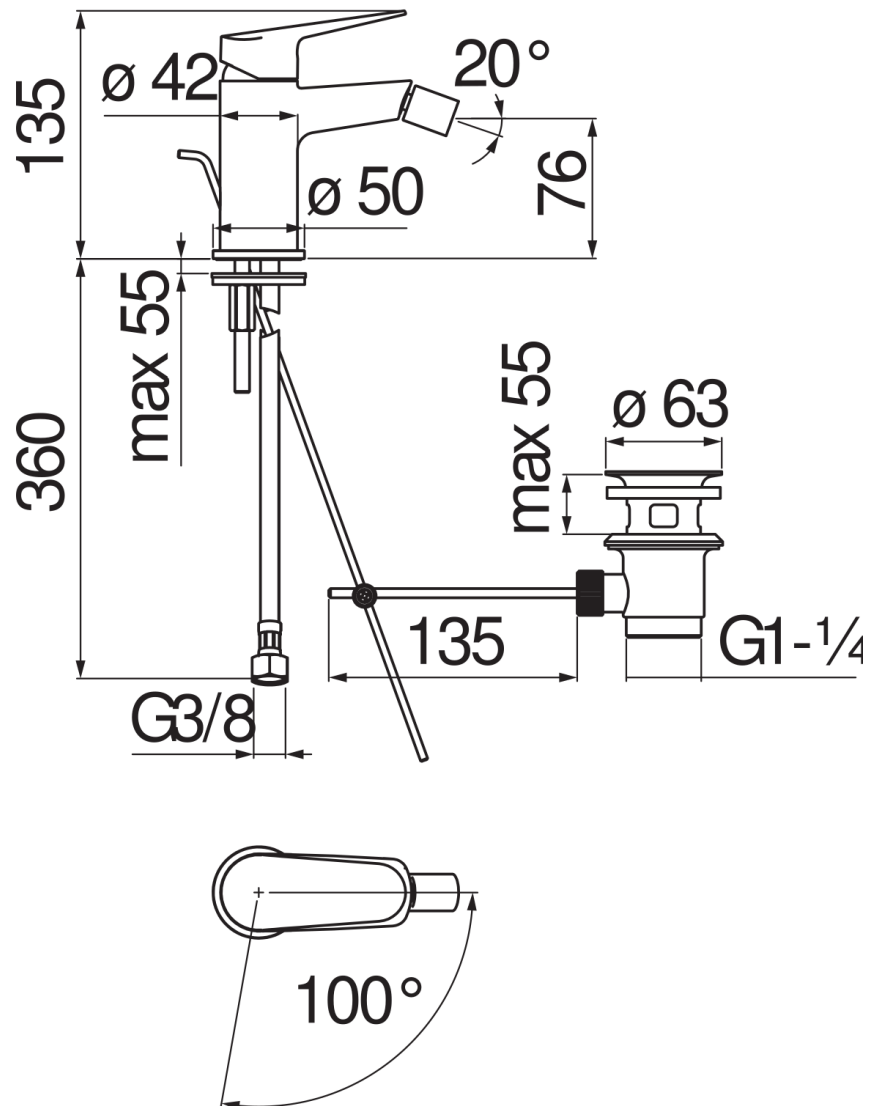

SPEZIFIKATIONEN

Waschtischbatterie Eco, Mittelkaltstellung

Chrome

Luftsprudler mit Antikalk-Funktion M 16,5 x 1, 5 l/min

Verstellbarer Strahl

Ablaufgarnitur 1 1/4" mit patentiertem Snap System

Flexible Anschlusschläuche aus Edelstahl \varnothing 3/8"

Energiebegrenzer mit Kaltwasser-Öffnung

Verpackung: 41,5 x 16 x 7,5 cm / 0,00498 m³ / 1,57 kg

FLÜSSIGKEITS DIAGRAMM: HEISSES / KALTES WASSER

FLÜSSIGKEITS DIAGRAMM: GEMISCHT WASSER