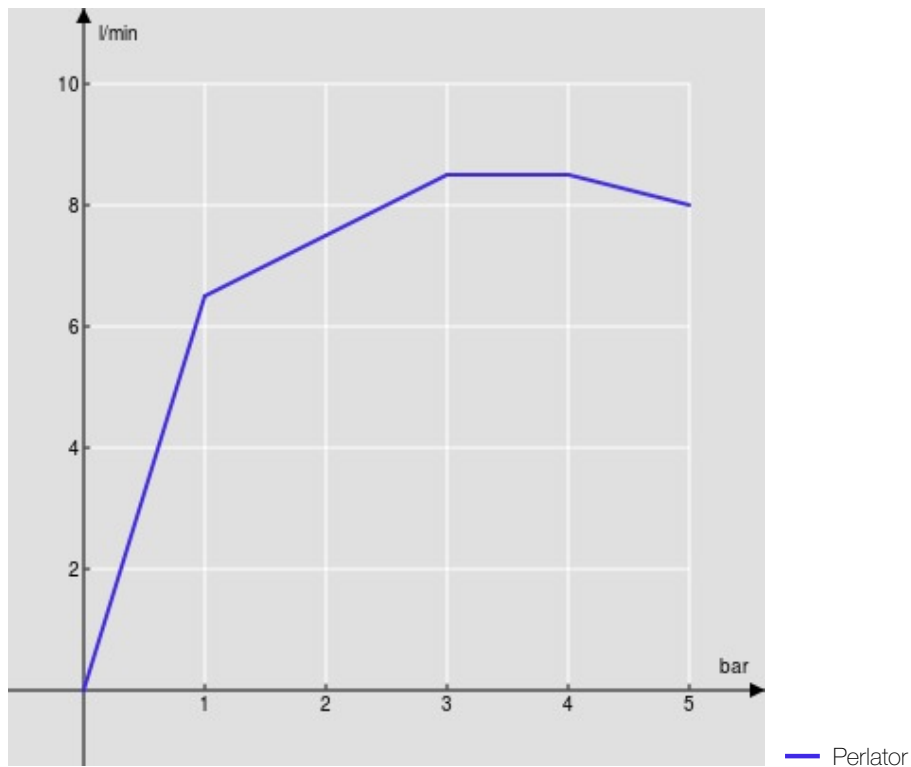

SPEZIFIKATIONEN

Waschtischbatterie 2-Griff

Chrome

Luftsprudler mit Antikalk-Funktion M 16,5 x 1

Schwenkbarer Auslauf

Verstellbarer Strahl

Ablaufgarnitur 1 1/4" mit patentiertem Snap System

Flexible Anschlusschläuche aus Edelstahl \varnothing 3/8"

Verpackung: 56,5 x 29 x 7,1 cm / 0,01163 m³ / 2,45 kg

ZERTIFIZIERUNGEN

FLÜSSIGKEITS DIAGRAMM: HEISSES / KALTES WASSER

FLÜSSIGKEITS DIAGRAMM: GEMISCHT WASSER