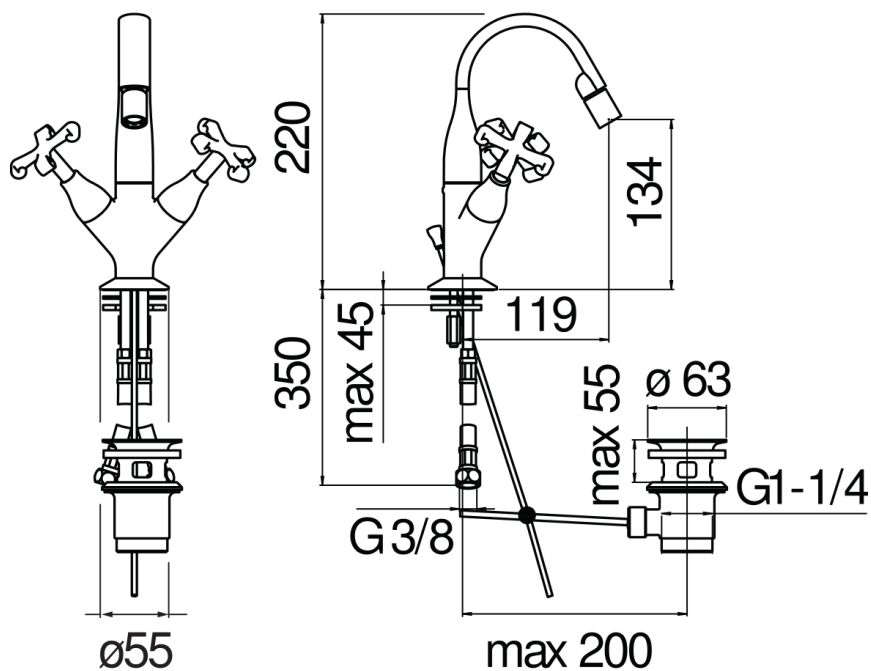

SPEZIFIKATIONEN

Waschtischbatterie 2-Griff

Chrome

Luftsprudler mit Antikalk-Funktion M 16,5 x 1

Schwenkbarer Auslauf

Verstellbarer Strahl

Ablaufgarnitur 1 1/4" mit patentiertem Snap System

Flexible Anschlusschläuche aus Edelstahl \varnothing 3/8"

Verpackung: 56,5 x 29 x 7,1 cm / 0,01163 m³ / 2,45 kg

ZERTIFIZIERUNGEN

FLÜSSIGKEITS DIAGRAMM: HEISSES / KALTES WASSER

FLÜSSIGKEITS DIAGRAMM: GEMISCHT WASSER