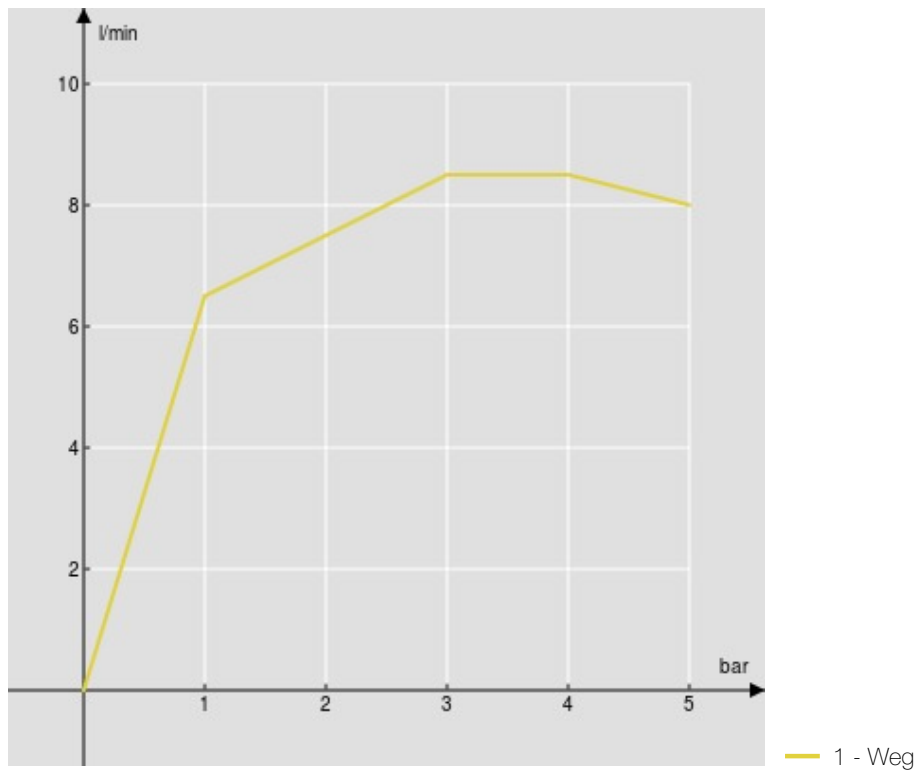

SPEZIFIKATIONEN

Fertigmontageset 3-Loch-Wand-Waschtischbatterie

Chrome

Luftsprudler mit Antikalk-Funktion M 16,5 x 1

Auslauflänge min 220 - max 228 mm

Ohne Ablaufgarnitur

Verpackung: 37,1 x 23,7 x 11 cm / 0,00967 m³ / 2,36 kg

FLÜSSIGKEITS DIAGRAMM: HEISSES / KALTES WASSER

FLÜSSIGKEITS DIAGRAMM: GEMISCHT WASSER