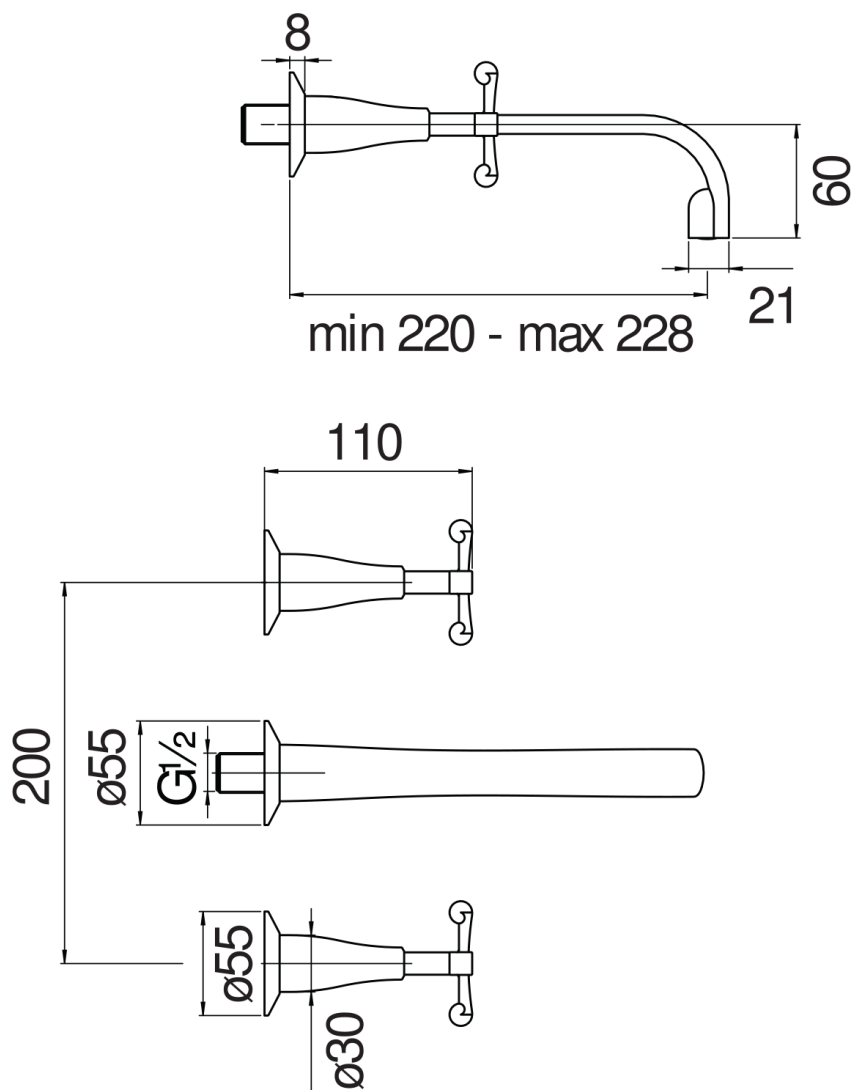

SPEZIFIKATIONEN

Fertigmontageset 3-Loch-Wand-Waschtischbatterie

Chrome

Luftsprudler mit Antikalk-Funktion M 16,5 x 1

Auslauflänge min 220 - max 228 mm

Ohne Ablaufgarnitur

Verpackung: 37,1 x 23,7 x 11 cm / 0,00967 m³ / 2,36 kg

FLÜSSIGKEITS DIAGRAMM: HEISSES / KALTES WASSER

FLÜSSIGKEITS DIAGRAMM: GEMISCHT WASSER