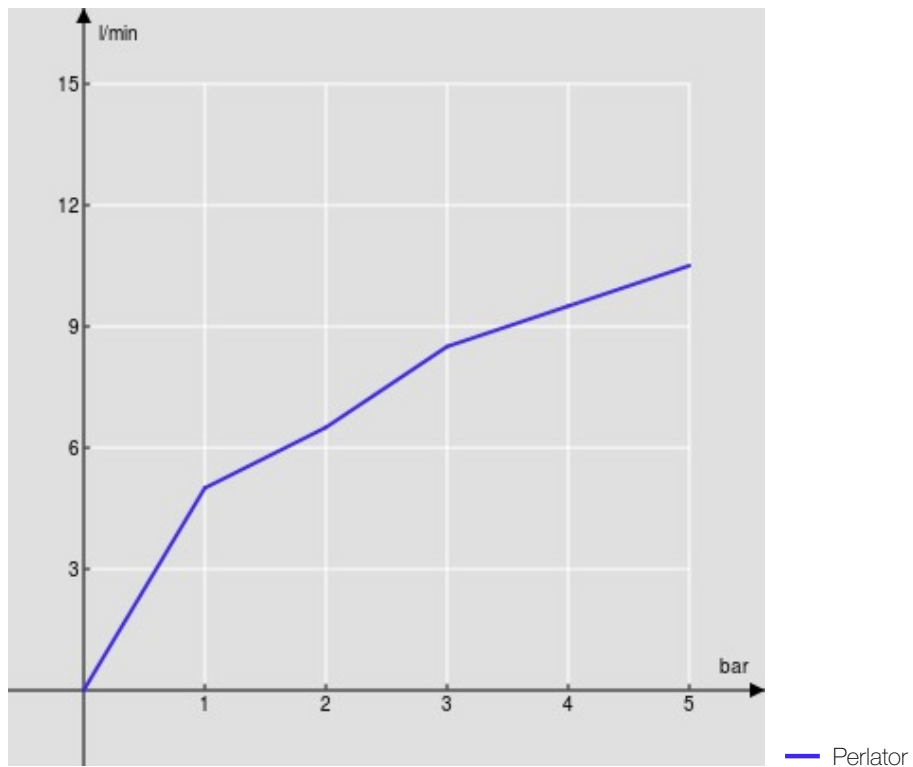

SPEZIFIKATIONEN

Waschtischbatterie Einhandmischer
Velvet black
Schwenkbarer Auslauf, um 180° (umstellbar 120° oder 360°)
Herausziehbare Brause mit Normalstrahl
Flexible Anschlusschläuche aus Edelstahl ø 3/8"
Wasserspar-Durchflussbegrenzer 50%
Verpackung: 56,5 x 29 x 7,1 cm / 0,01163 m³ / 2,82 kg

ZERTIFIZIERUNGEN

FLÜSSIGKEITS DIAGRAMM: HEISSES / KALTES WASSER

FLÜSSIGKEITS DIAGRAMM: GEMISCHT WASSER