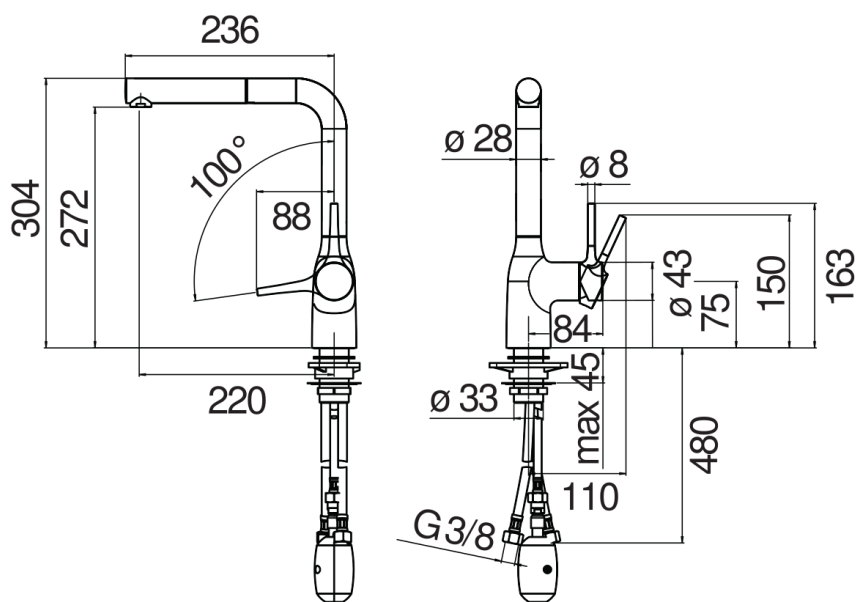

SPEZIFIKATIONEN

Waschtischbatterie Einhandmischer
Velvet black
Schwenkbarer Auslauf, um 180° (umstellbar 120° oder 360°)
Herausziehbare Brause mit Normalstrahl
Flexible Anschlusschläuche aus Edelstahl ø 3/8"
Wasserspar-Durchflussbegrenzer 50%
Verpackung: 56,5 x 29 x 7,1 cm / 0,01163 m³ / 2,82 kg

ZERTIFIZIERUNGEN

FLÜSSIGKEITS DIAGRAMM: HEISSES / KALTES WASSER

FLÜSSIGKEITS DIAGRAMM: GEMISCHT WASSER