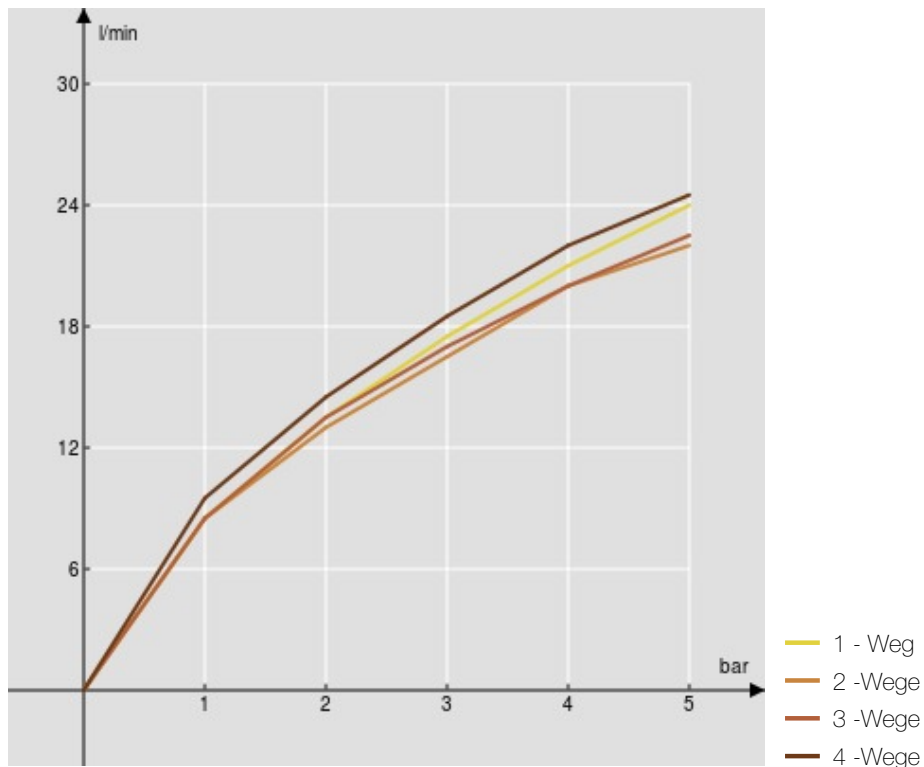

SPEZIFIKATIONEN

Fertigmontageset für 4-Wege-Thermostat
Inox T.E.A.+
Integrierte Sicherheitssperre bei 38° C
vertikale oder horizontale Montage
Verpackung: 41 x 21 x 7 cm / 0,006027 m³ / 1,62 kg

ZERTIFIZIERUNGEN

FLÜSSIGKEITS DIAGRAMM: HEISSES / KALTES WASSER

FLÜSSIGKEITS DIAGRAMM: GEMISCHT WASSER