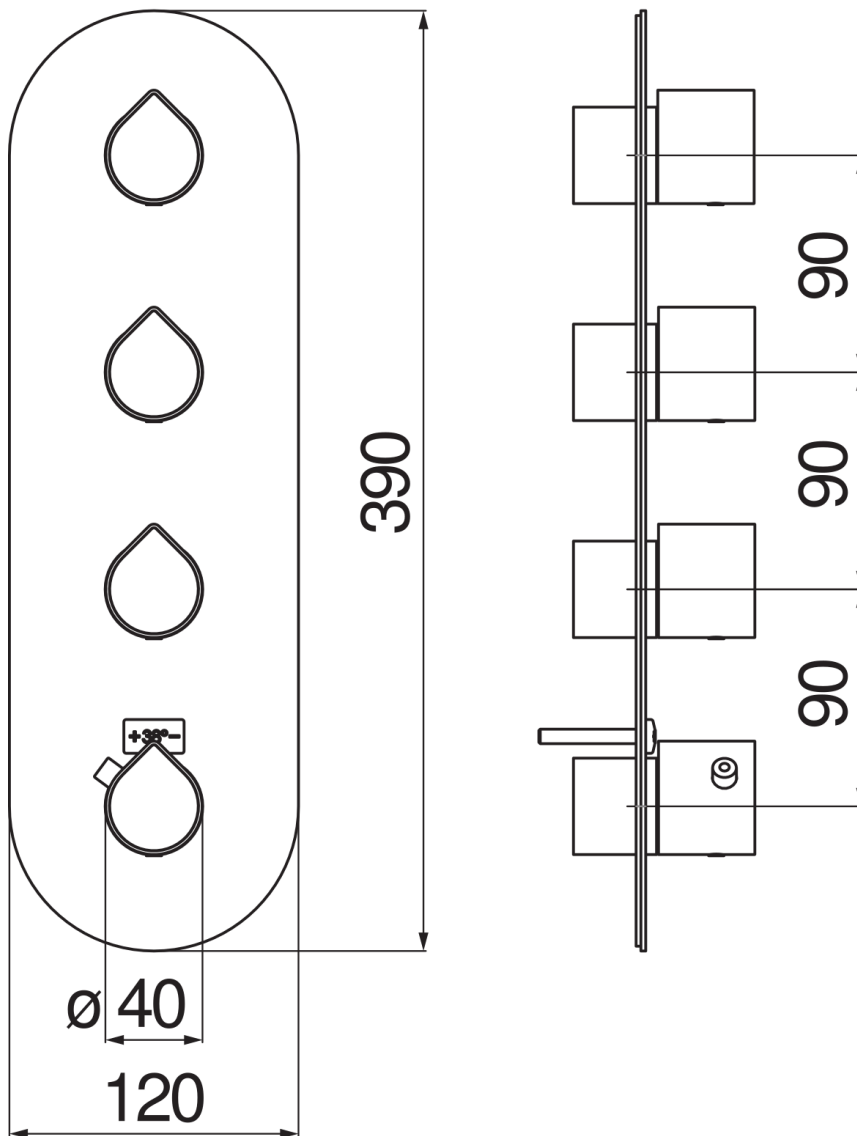

SPEZIFIKATIONEN

Fertigmontageset für 4-Wege-Thermostat
Inox T.E.A.+
Integrierte Sicherheitssperre bei 38° C
vertikale oder horizontale Montage
Verpackung: 41 x 21 x 7 cm / 0,006027 m³ / 1,62 kg

ZERTIFIZIERUNGEN

FLÜSSIGKEITS DIAGRAMM: HEISSES / KALTES WASSER

FLÜSSIGKEITS DIAGRAMM: GEMISCHT WASSER