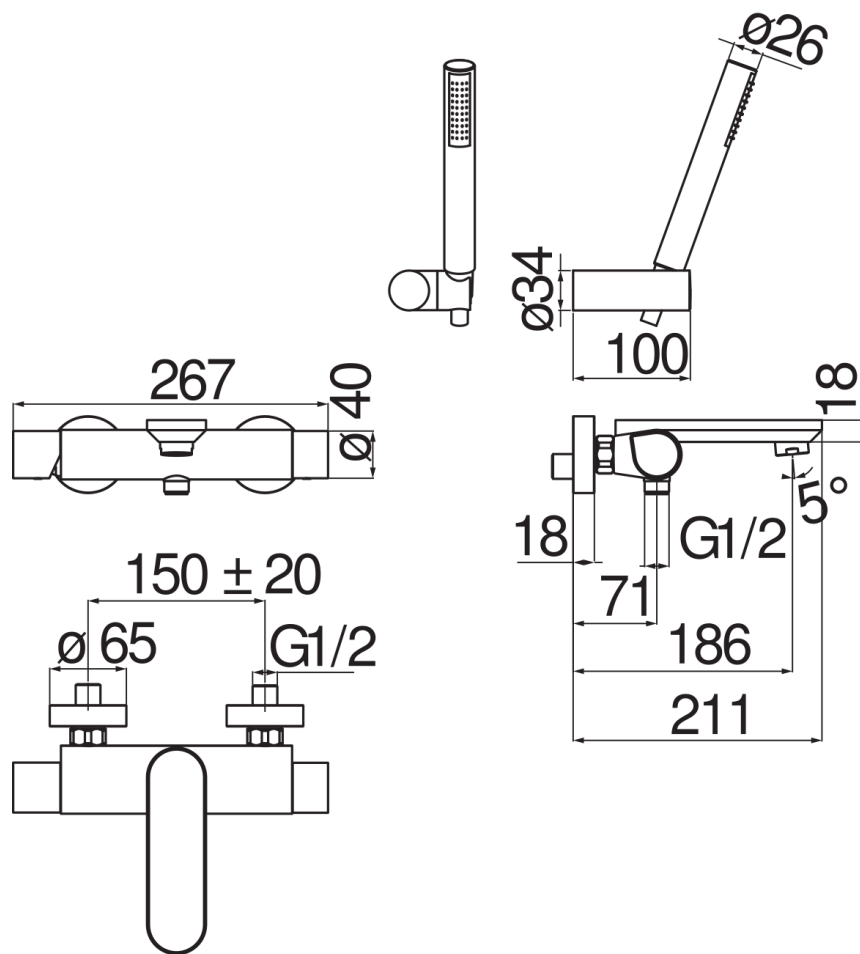

SPEZIFIKATIONEN

AP-Einhebelmischer mit Brause Set

Chrome

Luftsprudler mit Antikalk-Funktion M 28 x 1

mit beweglichem und verstellbarem Brausehalter

Handbrause mit Normalstrahl und Brauseschlauch 150 cm

Wasserspar-Durchflussbegrenzer 50%

Verpackung: 37,1 x 23,7 x 11 cm / 0,009671 m³ / 3,773 kg

ZERTIFIZIERUNGEN

FLÜSSIGKEITS DIAGRAMM: HEISSES / KALTES WASSER

FLÜSSIGKEITS DIAGRAMM: GEMISCHT WASSER