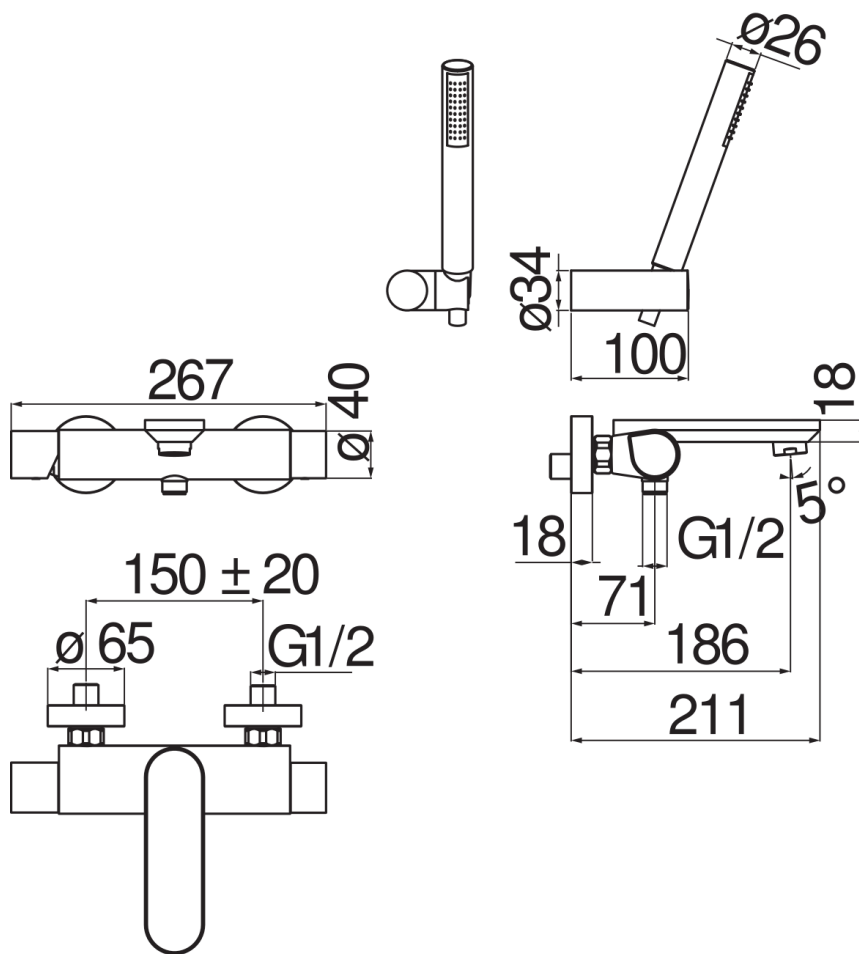

SPEZIFIKATIONEN

AP-Einhebelmischer mit Brause Set  
Chrome  
Luftsprudler mit Antikalk-Funktion M 28 x 1  
mit beweglichem und verstellbarem Brausehalter  
Handbrause mit Normalstrahl und Brauseschlauch 150 cm  
Wasserspar-Durchflussbegrenzer 50%  
Verpackung: 37,1 x 23,7 x 11 cm / 0,009671 m<sup>3</sup> / 3,773 kg

ZERTIFIZIERUNGEN

FLÜSSIGKEITS DIAGRAMM: HEISSES / KALTES WASSER

FLÜSSIGKEITS DIAGRAMM: GEMISCHT WASSER