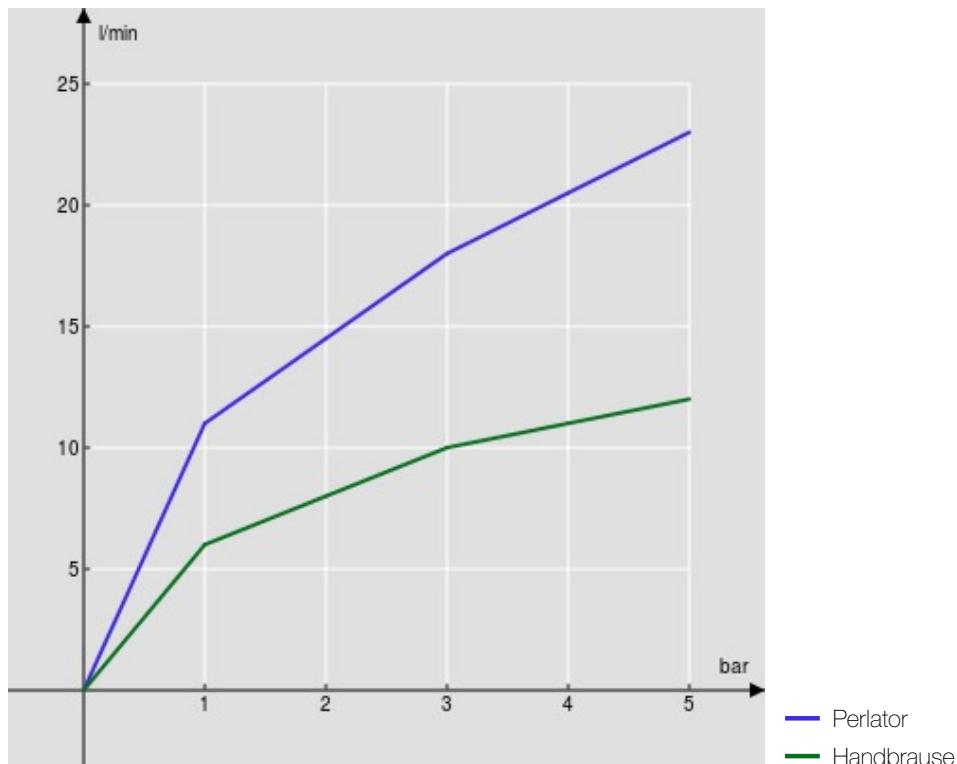

SPEZIFIKATIONEN

AP-Einhebelmischer mit Brause Set  
Chrome  
Luftsprudler mit Antikalk-Funktion M 28 x 1  
mit beweglichem und verstellbarem Brausehalter  
Handbrause mit Normalstrahl und Brauseschlauch 150 cm  
Wasserspar-Durchflussbegrenzer 50%  
Verpackung: 37,1 x 23,7 x 11 cm / 0,009671 m<sup>3</sup> / 3,773 kg

ZERTIFIZIERUNGEN

FLÜSSIGKEITS DIAGRAMM: HEISSES / KALTES WASSER

FLÜSSIGKEITS DIAGRAMM: GEMISCHT WASSER