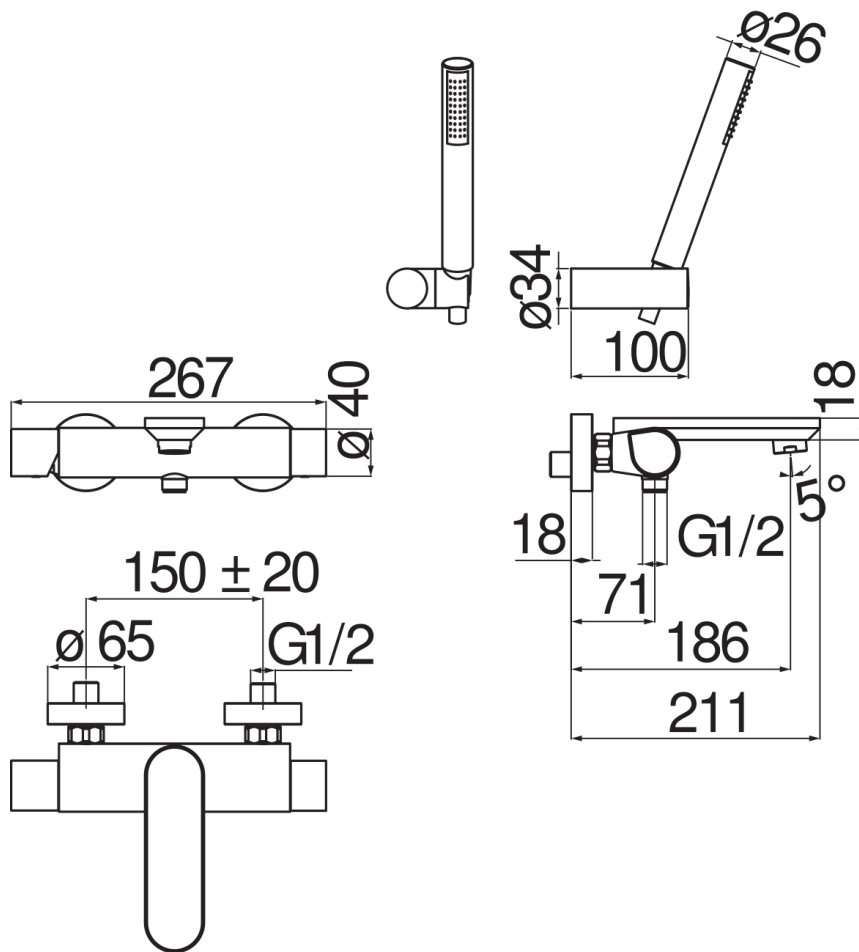

SPEZIFIKATIONEN

AP-Einhebelmischer mit Brause Set
Chrome
Luftsprudler mit Antikalk-Funktion M 28 x 1
mit beweglichem und verstellbarem Brausehalter
Handbrause mit Normalstrahl und Brauseschlauch 150 cm
Wasserspar-Durchflussbegrenzer 50%
Verpackung: 37,1 x 23,7 x 11 cm / 0,009671 m³ / 3,773 kg

ZERTIFIZIERUNGEN

FLÜSSIGKEITS DIAGRAMM: HEISSES / KALTES WASSER

FLÜSSIGKEITS DIAGRAMM: GEMISCHT WASSER