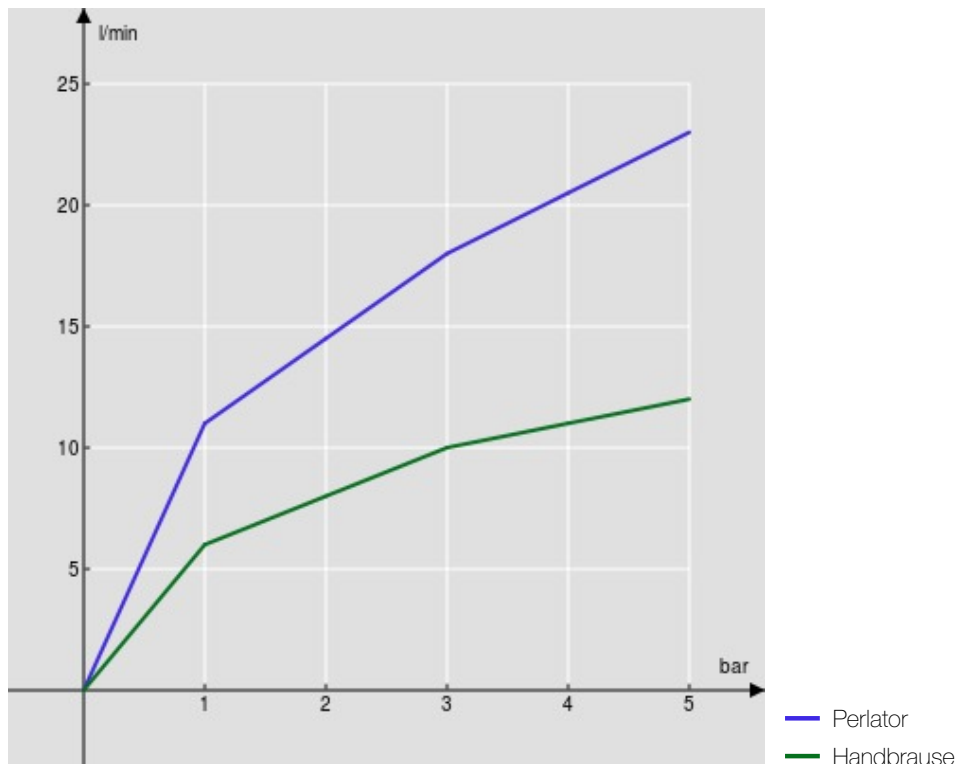

SPEZIFIKATIONEN

AP-Einhebelmischer mit Brause Set
Chrome
Luftsprudler mit Antikalk-Funktion M 28 x 1
mit beweglichem und verstellbarem Brausehalter
Handbrause mit Normalstrahl und Brauseschlauch 150 cm
Wasserspar-Durchflussbegrenzer 50%
Verpackung: 37,1 x 23,7 x 11 cm / 0,009671 m³ / 3,773 kg

ZERTIFIZIERUNGEN

FLÜSSIGKEITS DIAGRAMM: HEISSES / KALTES WASSER

FLÜSSIGKEITS DIAGRAMM: GEMISCHT WASSER