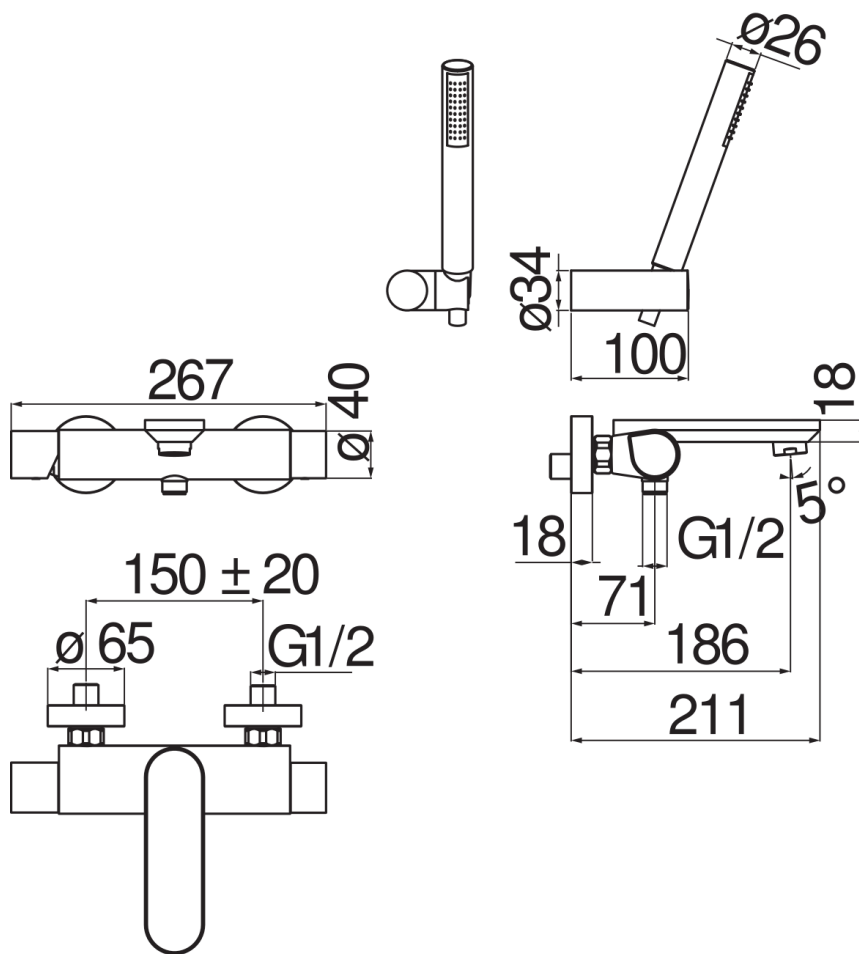

SPEZIFIKATIONEN

AP-Einhebelmischer mit Brause Set

Chrome

Luftsprudler mit Antikalk-Funktion M 28 x 1

mit beweglichem und verstellbarem Brausehalter

Handbrause mit Normalstrahl und Brauseschlauch 150 cm

Wasserspar-Durchflussbegrenzer 50%

Verpackung: 37,1 x 23,7 x 11 cm / 0,009671 m³ / 3,773 kg

ZERTIFIZIERUNGEN

FLÜSSIGKEITS DIAGRAMM: HEISSES / KALTES WASSER

FLÜSSIGKEITS DIAGRAMM: GEMISCHT WASSER