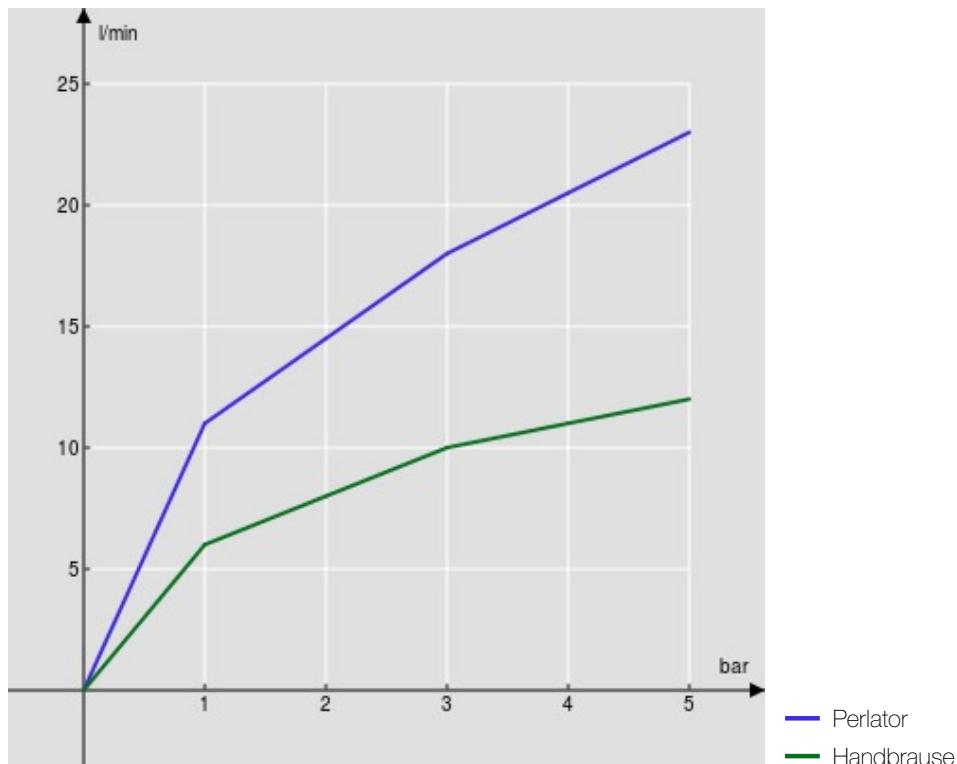

SPEZIFIKATIONEN

AP-Einhebelmischer mit Brause Set

Chrome

Luftsprudler mit Antikalk-Funktion M 28 x 1

mit beweglichem und verstellbarem Brausehalter

Handbrause mit Normalstrahl und Brauseschlauch 150 cm

Wasserspar-Durchflussbegrenzer 50%

Verpackung: 37,1 x 23,7 x 11 cm / 0,009671 m³ / 3,773 kg

ZERTIFIZIERUNGEN

FLÜSSIGKEITS DIAGRAMM: HEISSES / KALTES WASSER

FLÜSSIGKEITS DIAGRAMM: GEMISCHT WASSER