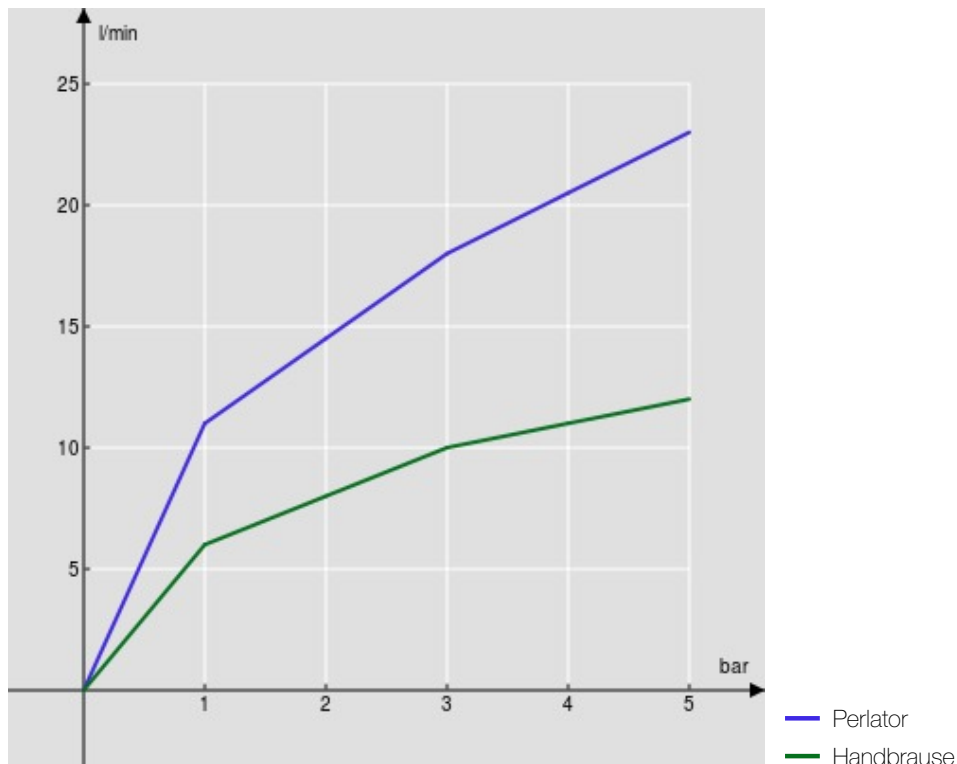

#### SPEZIFIKATIONEN

AP-Einhebelmischer mit Brause Set  
Chrome  
Luftsprudler mit Antikalk-Funktion M 28 x 1  
mit beweglichem und verstellbarem Brausehalter  
Handbrause mit Normalstrahl und Brauseschlauch 150 cm  
Wasserspar-Durchflussbegrenzer 50%  
Verpackung: 37,1 x 23,7 x 11 cm / 0,009671 m<sup>3</sup> / 3,773 kg

#### ZERTIFIZIERUNGEN

FLÜSSIGKEITS DIAGRAMM: HEISSES / KALTES WASSER

FLÜSSIGKEITS DIAGRAMM: GEMISCHT WASSER