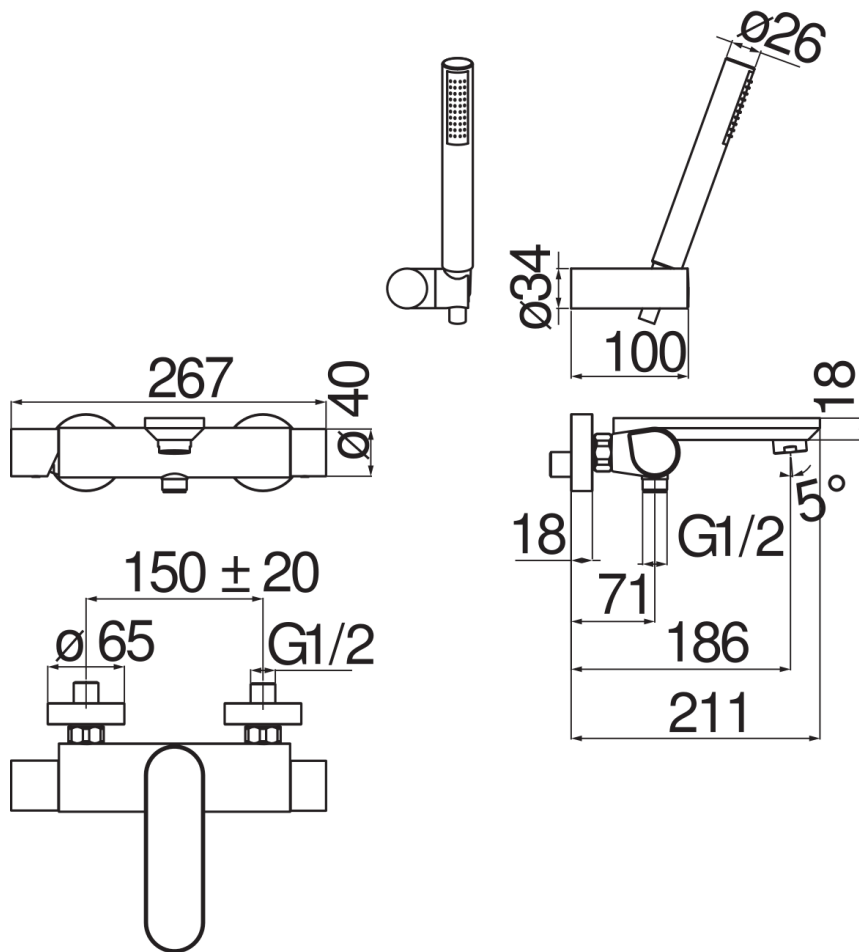

#### SPEZIFIKATIONEN

AP-Einhebelmischer mit Brause Set  
Chrome  
Luftsprudler mit Antikalk-Funktion M 28 x 1  
mit beweglichem und verstellbarem Brausehalter  
Handbrause mit Normalstrahl und Brauseschlauch 150 cm  
Wasserspar-Durchflussbegrenzer 50%  
Verpackung: 37,1 x 23,7 x 11 cm / 0,009671 m<sup>3</sup> / 3,773 kg

#### ZERTIFIZIERUNGEN

FLÜSSIGKEITS DIAGRAMM: HEISSES / KALTES WASSER

FLÜSSIGKEITS DIAGRAMM: GEMISCHT WASSER