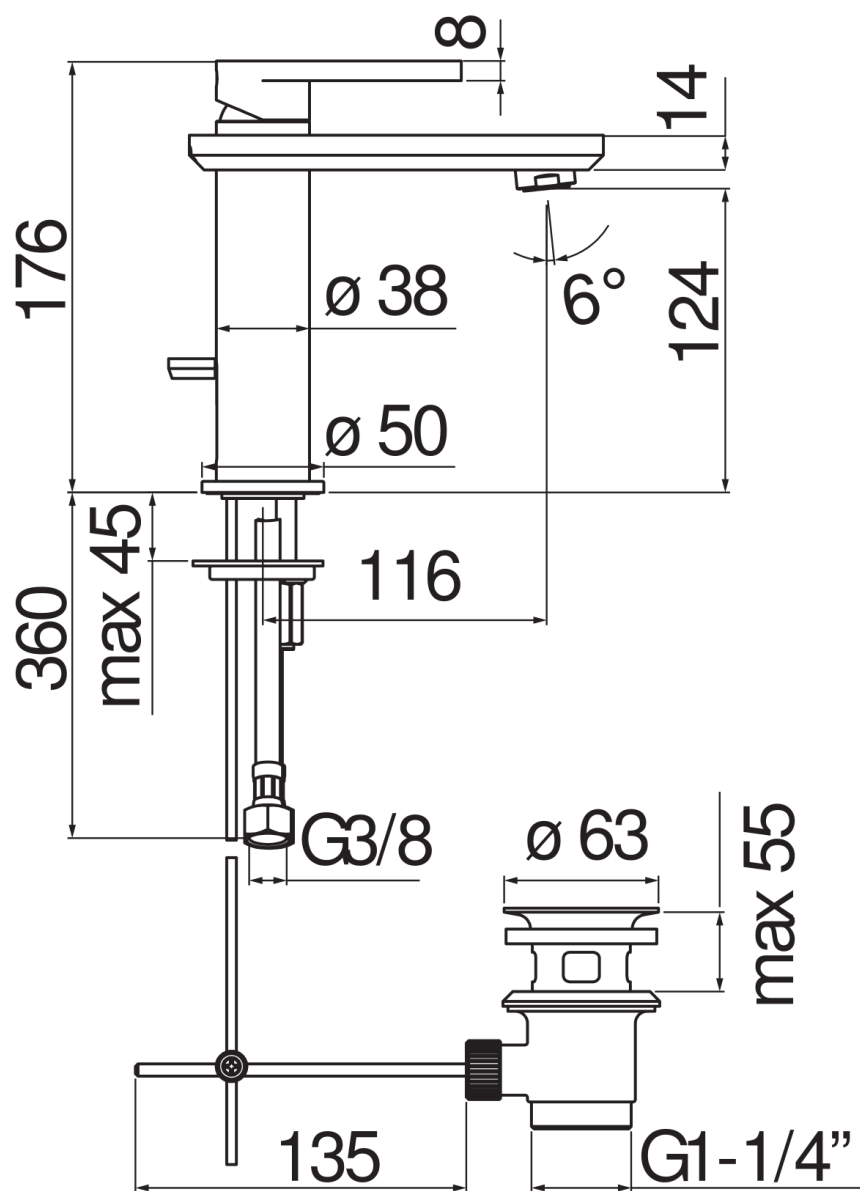

SPEZIFIKATIONEN

Waschtischbatterie Einhandmischer
Chrome
Luftsprudler mit Antikalk-Funktion M 24 x 1
Ablaufgarnitur 1 1/4" mit patentiertem Snap System
Flexible Anschlusschläuche aus Edelstahl ø 3/8"
Wasserspar-Durchflussbegrenzer 50%
Verpackung: 41 x 21 x 7 cm / 0,006066 m³ / 2,327 kg

ZERTIFIZIERUNGEN

FLÜSSIGKEITS DIAGRAMM: HEISSES / KALTES WASSER

— Perlator

FLÜSSIGKEITS DIAGRAMM: GEMISCHT WASSER

— Perlator