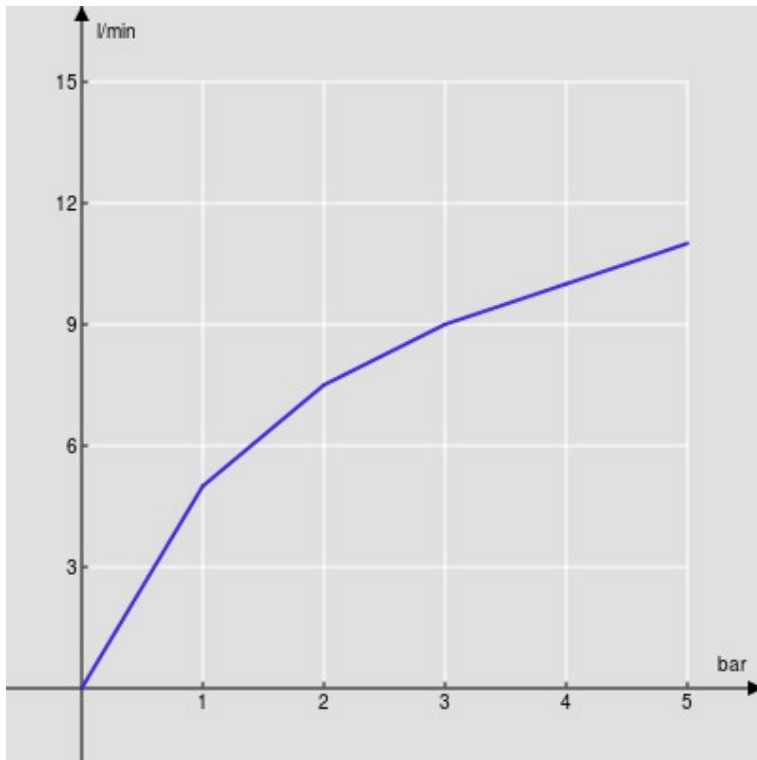

SPEZIFIKATIONEN

Waschtischbatterie Einhandmischer
Chrome
Luftsprudler mit Antikalk-Funktion M 24 x 1
Ablaufgarnitur 1 1/4" mit patentiertem Snap System
Flexible Anschlusschläuche aus Edelstahl ø 3/8"
Wasserspar-Durchflussbegrenzer 50%
Verpackung: 41 x 21 x 7 cm / 0,006066 m³ / 2,327 kg

ZERTIFIZIERUNGEN

FLÜSSIGKEITS DIAGRAMM: HEISSES / KALTES WASSER

— Perlator

FLÜSSIGKEITS DIAGRAMM: GEMISCHT WASSER

— Perlator