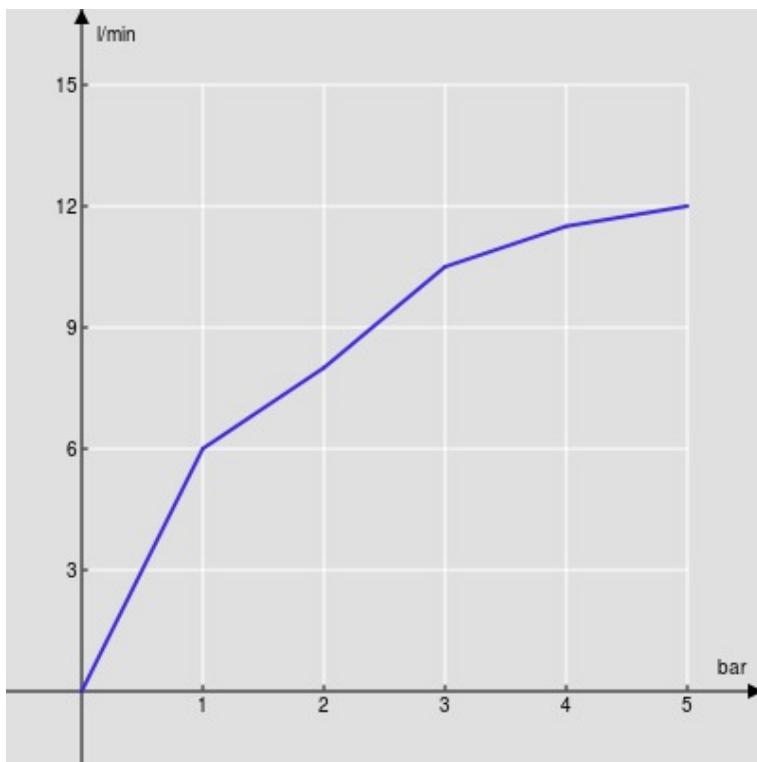

SPEZIFIKATIONEN

Waschtischbatterie Einhandmischer
Chrome
Luftsprudler mit Antikalk-Funktion M 24 x 1
Ablaufgarnitur 1 1/4" mit patentiertem Snap System
Flexible Anschlusschläuche aus Edelstahl ø 3/8"
Wasserspar-Durchflussbegrenzer 50%
Verpackung: 41 x 21 x 7 cm / 0,006066 m³ / 2,327 kg

ZERTIFIZIERUNGEN

FLÜSSIGKEITS DIAGRAMM: HEISSES / KALTES WASSER

— Perlator

FLÜSSIGKEITS DIAGRAMM: GEMISCHT WASSER

— Perlator